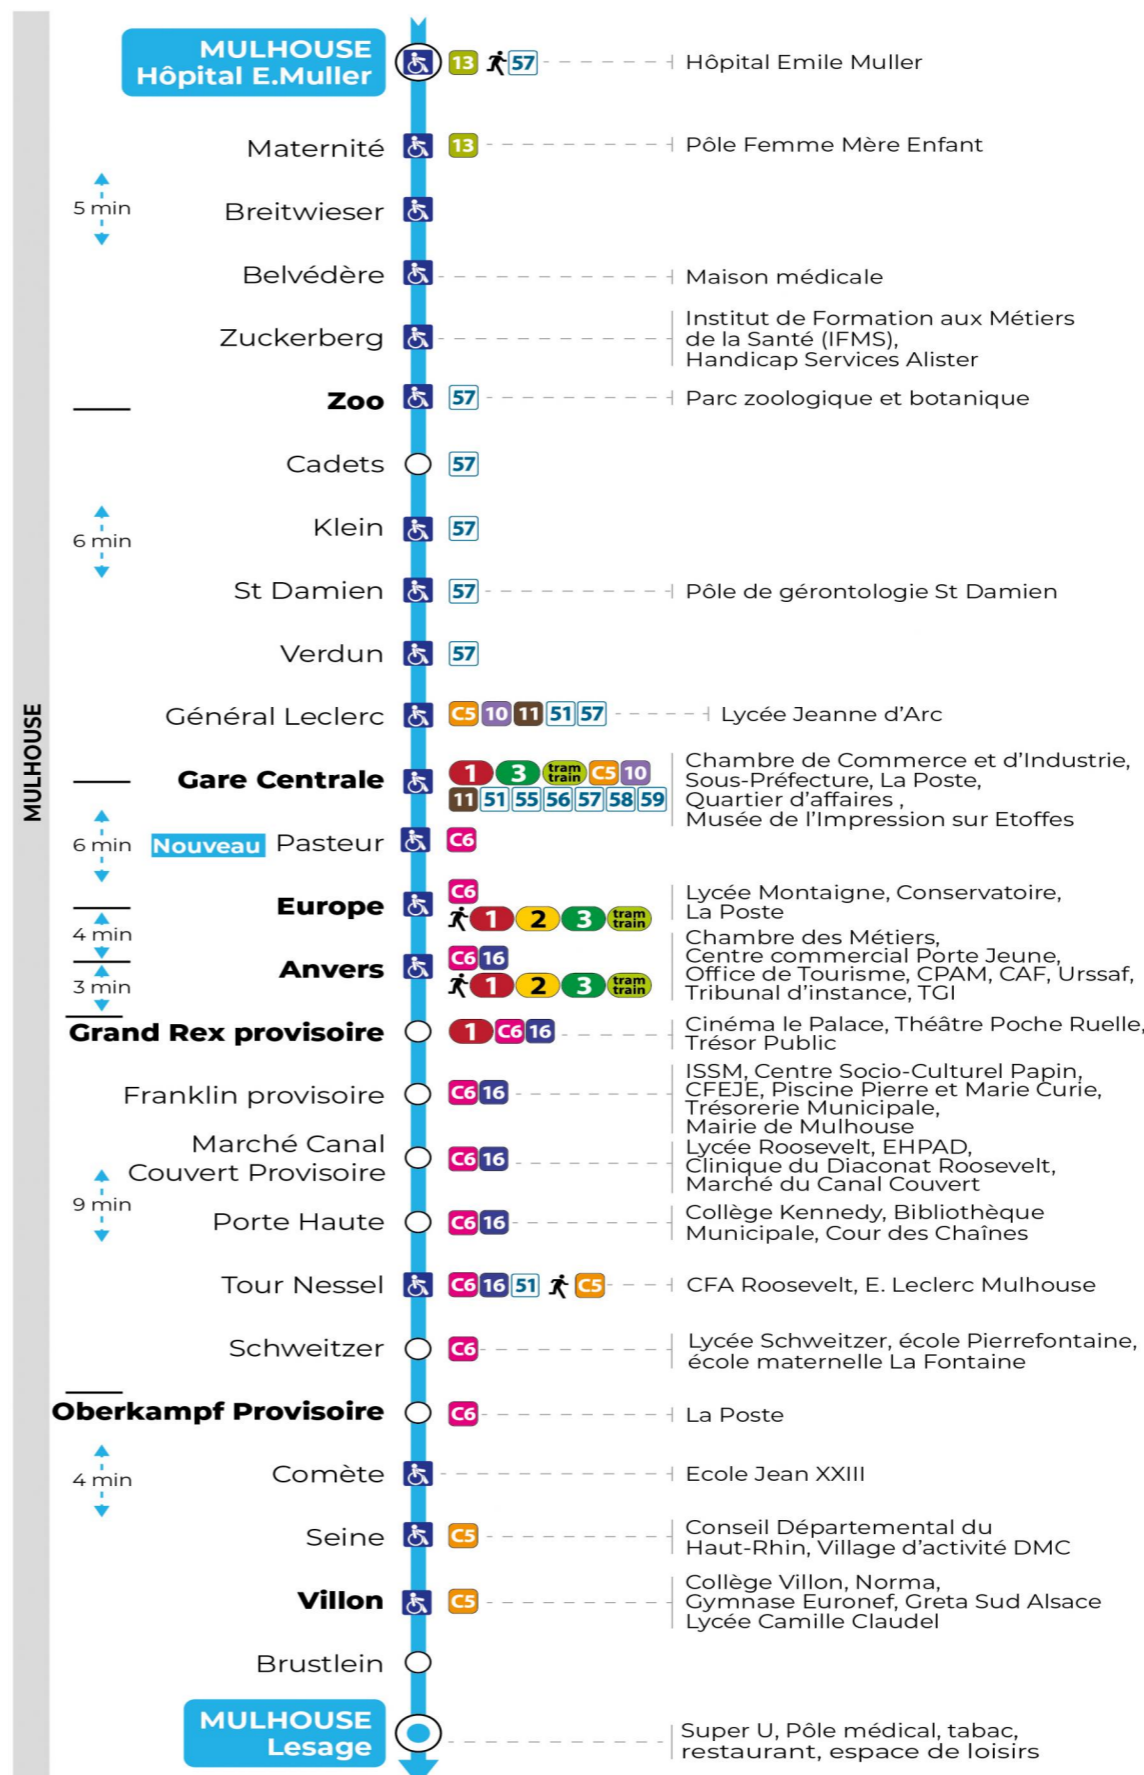

arrêt PORTE HAUTE

direction LESAGE

Valables du 21 octobre 2024 au 27 juin 2025 inclus

Gültig vom 21. Oktober 2024 bis zum 27. Juni 2025
Valid from October 21, 2024 to June 27, 2025

Lundi à vendredi en période scolaire

b : Horaire modifié à compter du lundi 21 octobre 2024

Vacances scolaires

Schulferien / school holidays

du 21 Oct 2024 au 02 Nov 2024
du 23 Déc 2024 au 04 Jan 2025
du 10 Fév 2025 au 22 Fév 2025
du 07 Avr 2025 au 19 Avr 2025
du 30 Mai 2025 au 31 Mai 2025

Dimanche et jours fériés

Sonntag und Feiertage
Sunday and bank holidays

8h	9h	10h	11h	12h	13h	14h	15h	16h	17h	18h	19h	20h	21h	22h
21	01	22	03	23	03	23	03	23	03	23	03	23	07	17
	41		43		43		43		43		43			

Le plus proche
TABAC DU MARCHE
4, avenue Aristide Briand
Mulhouse

Votre bus en direct

Flashez ce QR-Code pour connaître le prochain passage en temps réel

Arrêt accessible
 Correspondance bus / tram à proximité