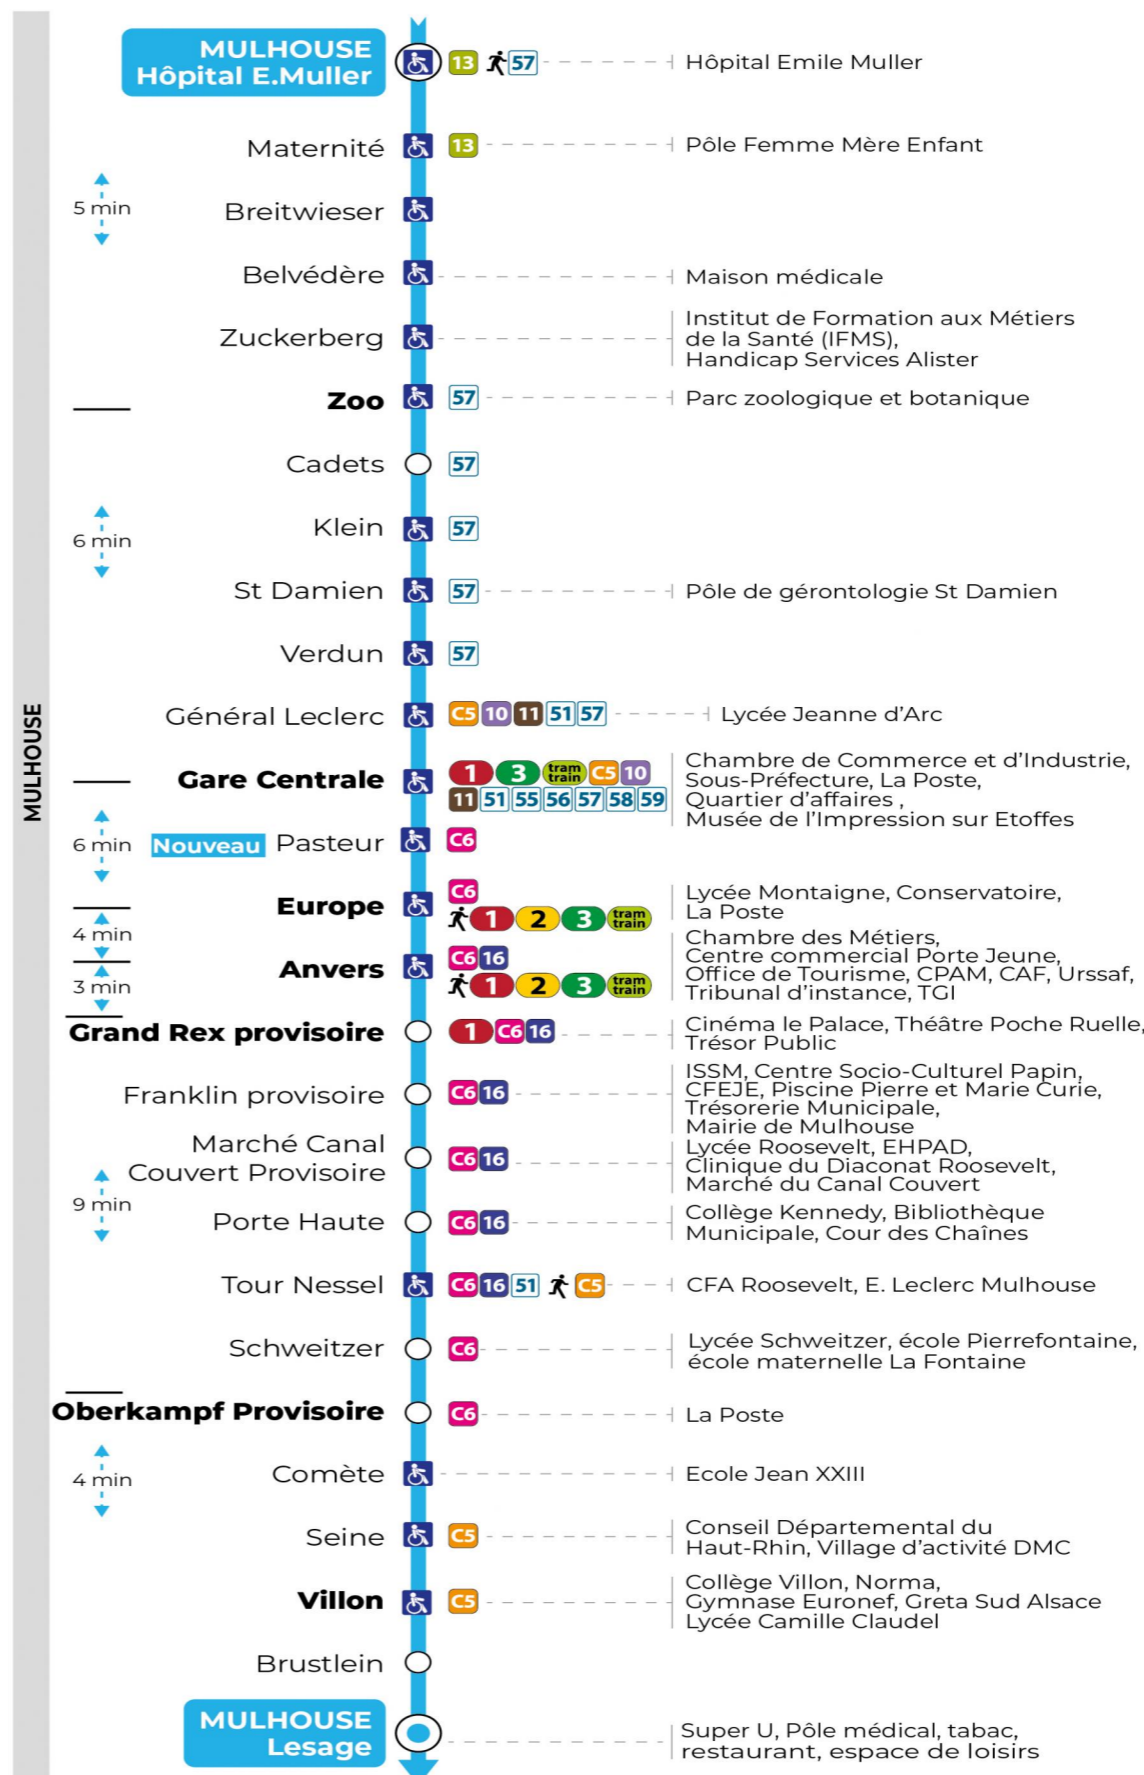

arrêt MARCHÉ CANAL COUVERT PROVISOIRE

direction LESAGE

Valables du 21 octobre 2024 au 27 juin 2025 inclus

Gültig vom 21. Oktober 2024 bis zum 27. Juni 2025
Valid from October 21, 2024 to June 27, 2025

Lundi à vendredi en période scolaire

b : Horaire modifié à compter du lundi 21 octobre 2024

Vacances scolaires

Schulferien / school holidays

du 21 Oct 2024 au 02 Nov 2024
du 23 Déc 2024 au 04 Jan 2025
du 10 Fév 2025 au 22 Fév 2025
du 07 Avr 2025 au 19 Avr 2025
du 30 Mai 2025 au 31 Mai 2025

Dimanche et jours fériés

Sonntag und Feiertage
Sunday and bank holidays

8h	9h	10h	11h	12h	13h	14h	15h	16h	17h	18h	19h	20h	21h	22h
19	00	21	02	22	02	22	02	22	02	22	02	22	05	15
	40		42		42		42		42		42			

Le plus proche
TABAC DU MARCHÉ
4, avenue Aristide Briand
Mulhouse

Votre bus en direct

Flashez ce QR-Code pour connaître le prochain passage en temps réel

Arrêt accessible
 Correspondance bus / tram à proximité