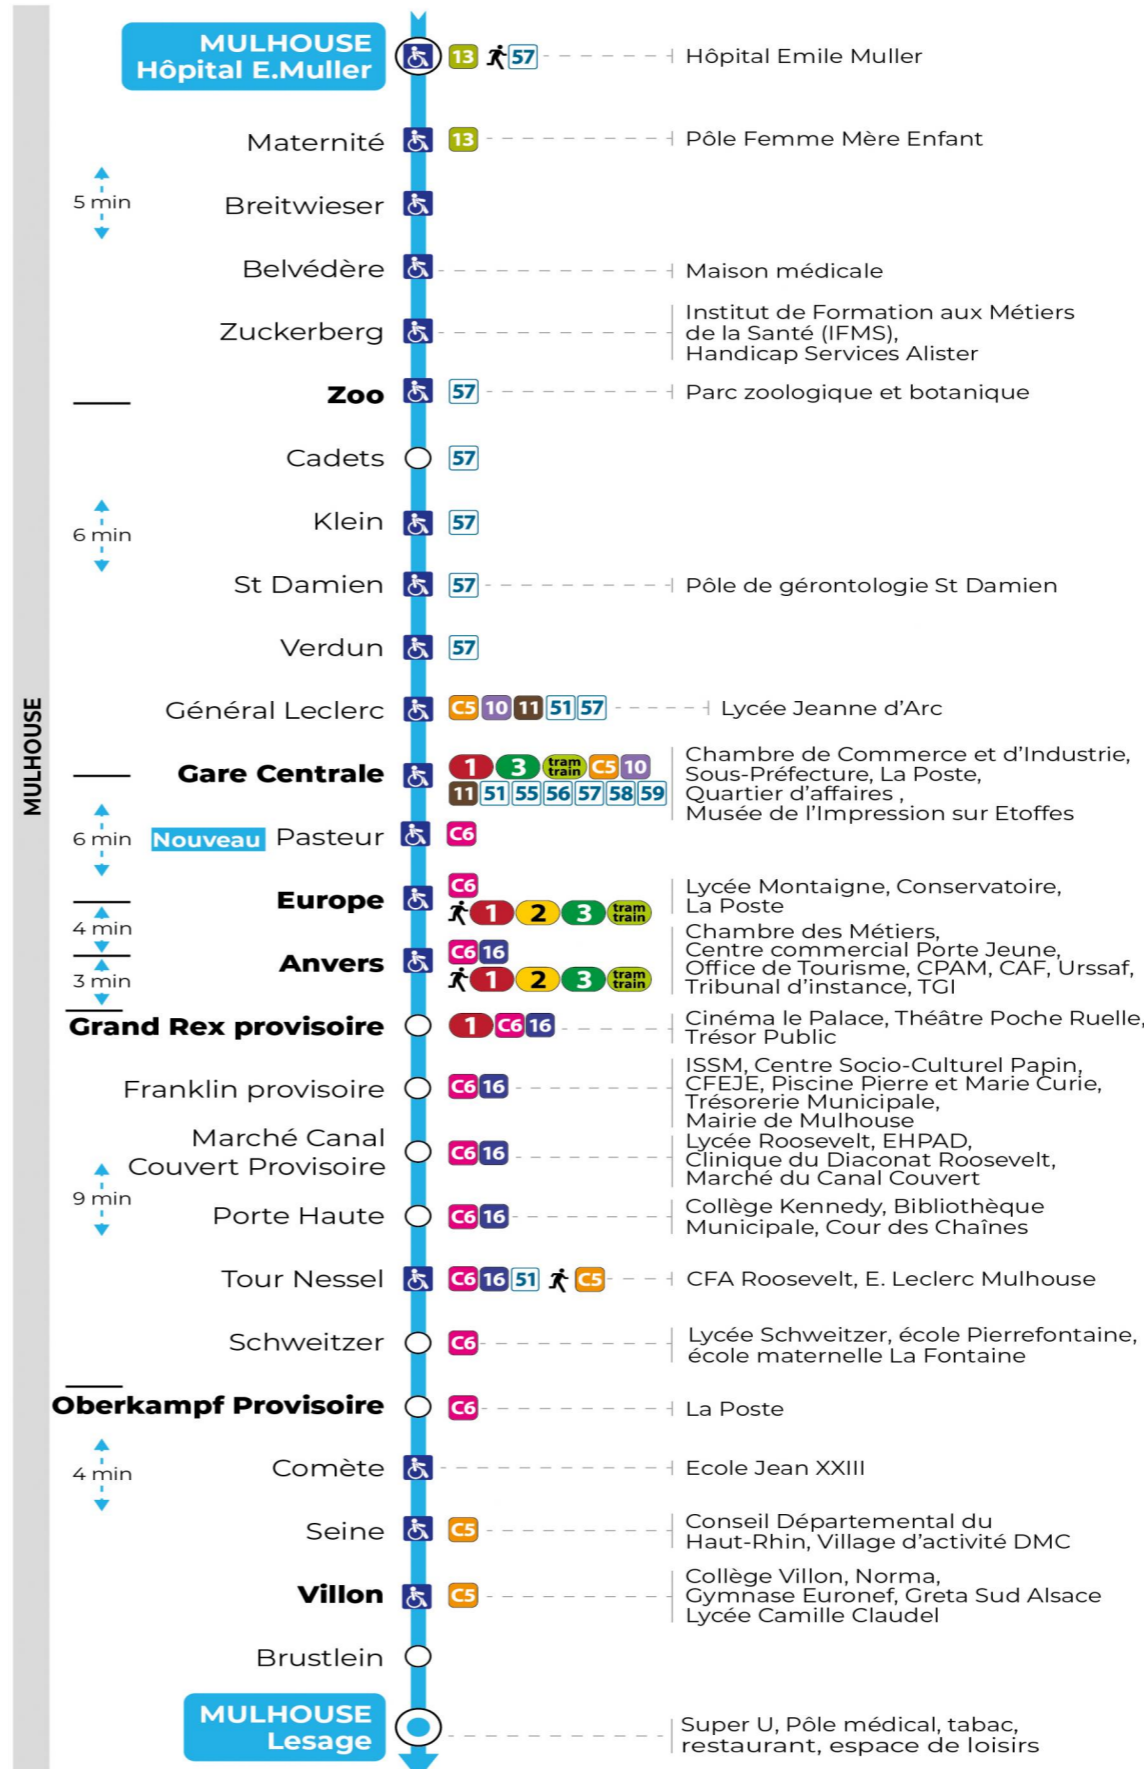

arrêt FRANKLIN PROVISOIRE

direction LESAGE

Valables du 21 octobre 2024 au 27 juin 2025 inclus

Gültig vom 21. Oktober 2024 bis zum 27. Juni 2025
Valid from October 21, 2024 to June 27, 2025

Lundi à vendredi en période scolaire

b : Horaire modifié à compter du lundi 21 octobre 2024

Vacances scolaires

Schulferien / school holidays

du 21 Oct 2024 au 02 Nov 2024
du 23 Déc 2024 au 04 Jan 2025
du 10 Fév 2025 au 22 Fév 2025
du 07 Avr 2025 au 19 Avr 2025
du 30 Mai 2025 au 31 Mai 2025

Dimanche et jours fériés

Sonntag und Feiertage
Sunday and bank holidays

8h	9h	10h	11h	12h	13h	14h	15h	16h	17h	18h	19h	20h	21h	22h
18	39	20	01	21	01	21	01	21	01	21	01	21	04	14
59			41		41		41		41		41			

Le plus proche
TABAC FRANKLIN
29, rue Franklin
Mulhouse

Votre bus en direct

Flashez ce QR-Code pour connaître le prochain passage en temps réel

Arrêt accessible
 Correspondance bus / tram à proximité