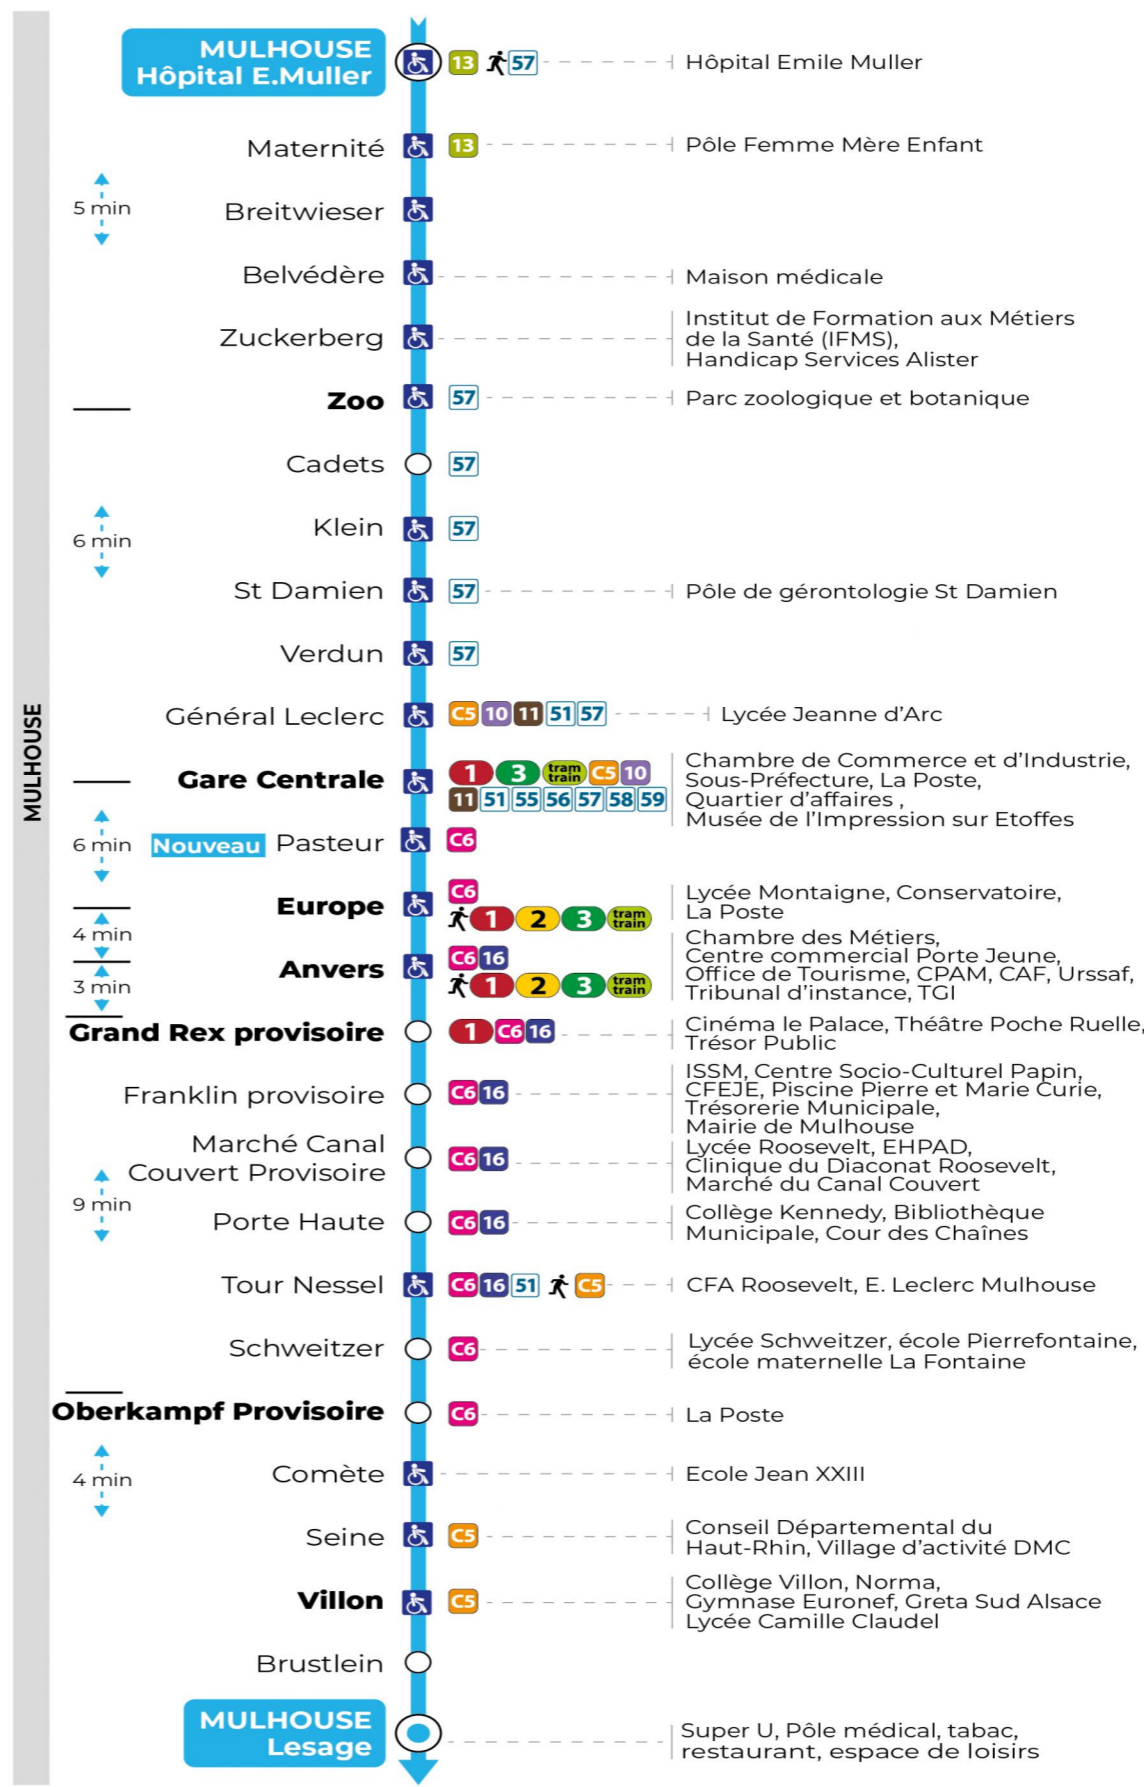

a : Ne circule pas le mercredi

b : Horaire modifié à compter du lundi 21 octobre 2024

**Vacances scolaires et samedi**

Schulferien und Samstag  
School holidays and Saturday

6h	7h	8h	9h	10h	11h	12h	13h	14h	15h	16h	17h	18h	19h	20h	21h	22h
23	04	01	01	01	01	08	08	08	08	08	08	08	07	03		14
47	14	16	16	16	16	23	23	23	23	23	23	23	39	25		
	29	31	31	31	31	38	38	38	38	38	38	46		59 <sup>b</sup>		
	46	46	46	46	46	53	53	53	53	53	53					

b : Horaire modifié à compter du lundi 21 octobre 2024

**Vacances scolaires**

Schulferien / school holidays

du 21 Oct 2024 au 02 Nov 2024  
du 23 Déc 2024 au 04 Jan 2025  
du 10 Fév 2025 au 22 Fév 2025  
du 07 Avr 2025 au 19 Avr 2025  
du 30 Mai 2025 au 31 Mai 2025

**Dimanche et jours fériés**

Sonntag und Feiertage  
Sunday and bank holidays

8h	9h	10h	11h	12h	13h	14h	15h	16h	17h	18h	19h	20h	21h	22h
18	38	19	00	20	00	20	00	20	00	20	00	20	04	14
58			40		40		40		40		40			

**Le plus proche**  
**TABAC FRANKLIN**  
29, rue Franklin  
Mulhouse

**Votre bus en direct**

Flashez ce QR-Code pour connaître le prochain passage en temps réel

Arrêt accessible  
 Correspondance bus / tram à proximité