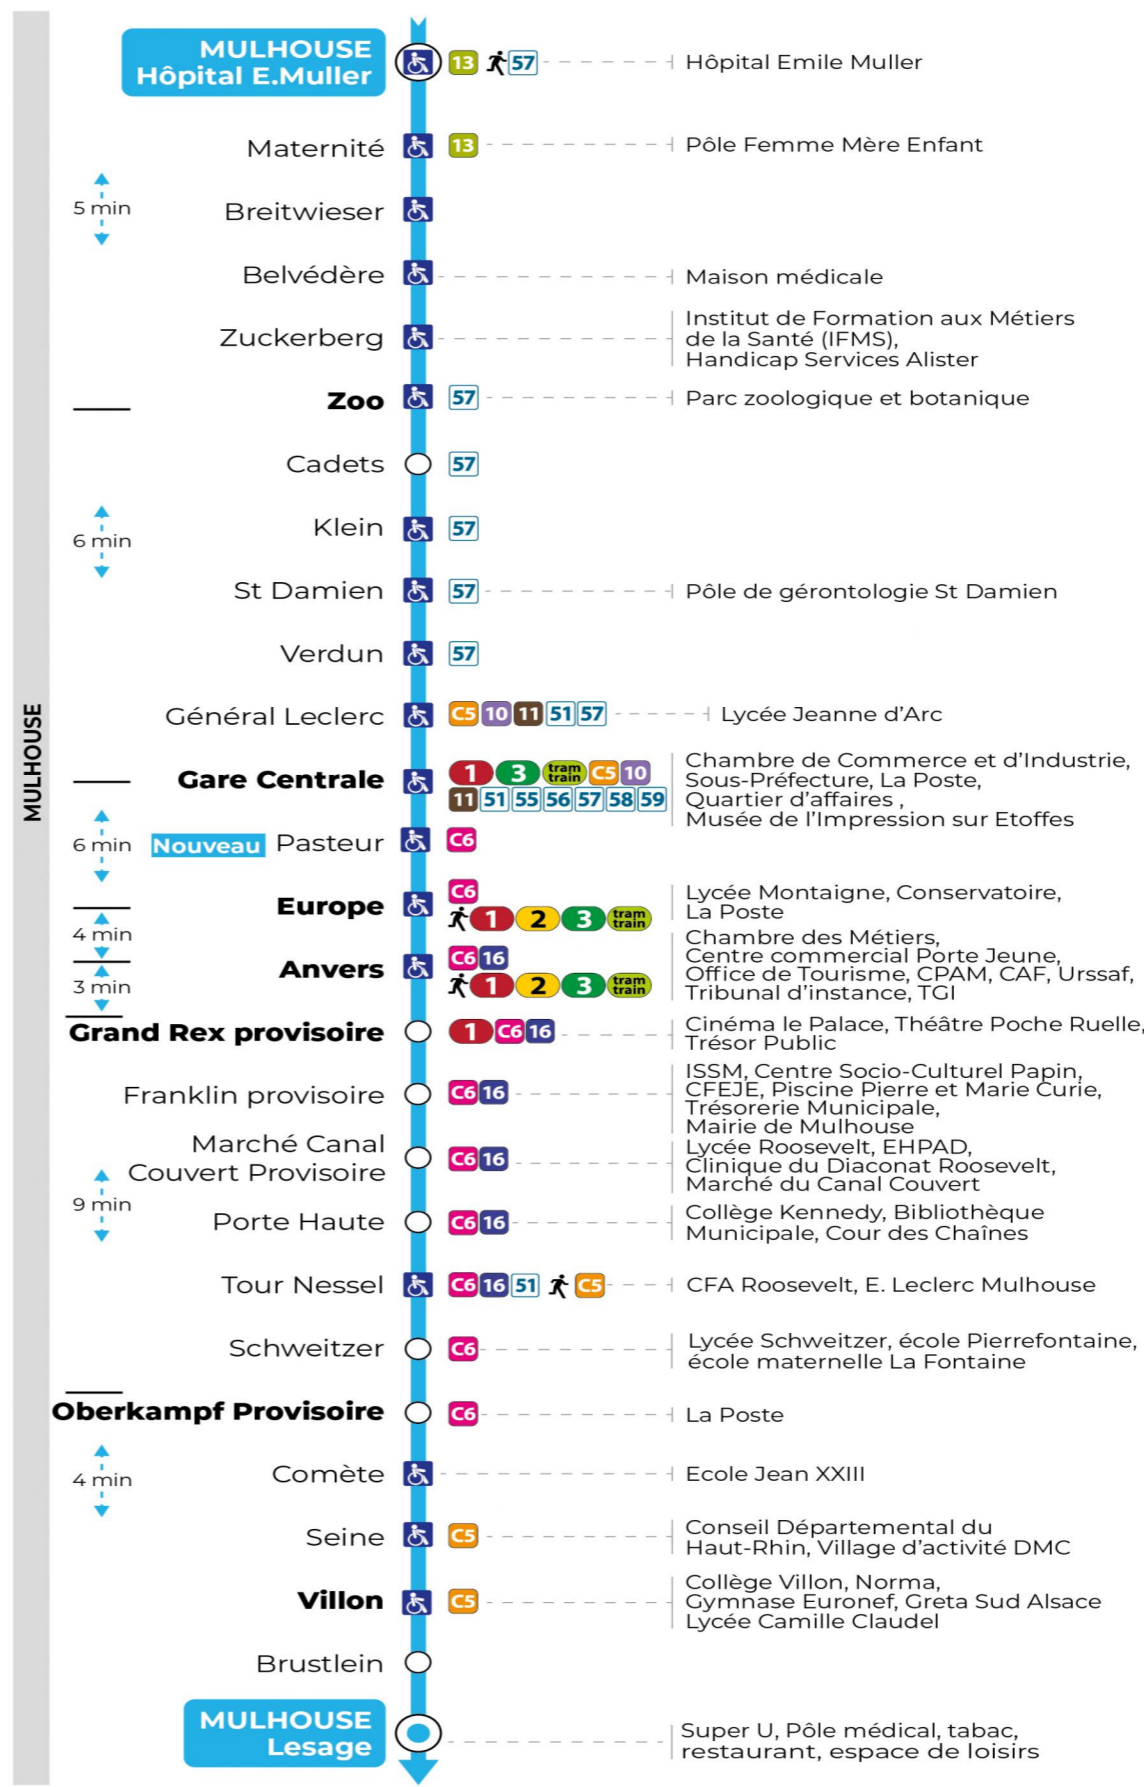

a : Ne circule pas le mercredi

b : Horaire modifié à compter du lundi 21 octobre 2024

**Vacances scolaires et samedi**

Schulferien und Samstag  
School holidays and Saturday

6h	7h	8h	9h	10h	11h	12h	13h	14h	15h	16h	17h	18h	19h	20h	21h	22h
21	02	14	14	13	13	05	05	05	05	05	05	05	04	01		13
45	12	29	29	28	28	20	20	20	20	20	20	20	36	23		
	27	44	44	43	43	35	35	35	35	35	35	43		58 <sup>b</sup>		
	44	59	59	58	50	50	50	50	50	50	50					
	59															

b : Horaire modifié à compter du lundi 21 octobre 2024

**Vacances scolaires**

Schulferien / school holidays

du 21 Oct 2024 au 02 Nov 2024  
du 23 Déc 2024 au 04 Jan 2025  
du 10 Fév 2025 au 22 Fév 2025  
du 07 Avr 2025 au 19 Avr 2025  
du 30 Mai 2025 au 31 Mai 2025

**Dimanche et jours fériés**

Sonntag und Feiertage  
Sunday and bank holidays

8h	9h	10h	11h	12h	13h	14h	15h	16h	17h	18h	19h	20h	21h	22h
16	36	17	38	18	38	18	38	18	38	18	38	18	02	12
56		58		58		58		58		58				

**Le plus proche**  
Point de vente Soléa  
Agence Soléa Porte Jeune

**Votre bus en direct**  
Flashez ce QR-Code pour connaître le prochain passage en temps réel

Arrêt accessible  
 Correspondance bus / tram à proximité