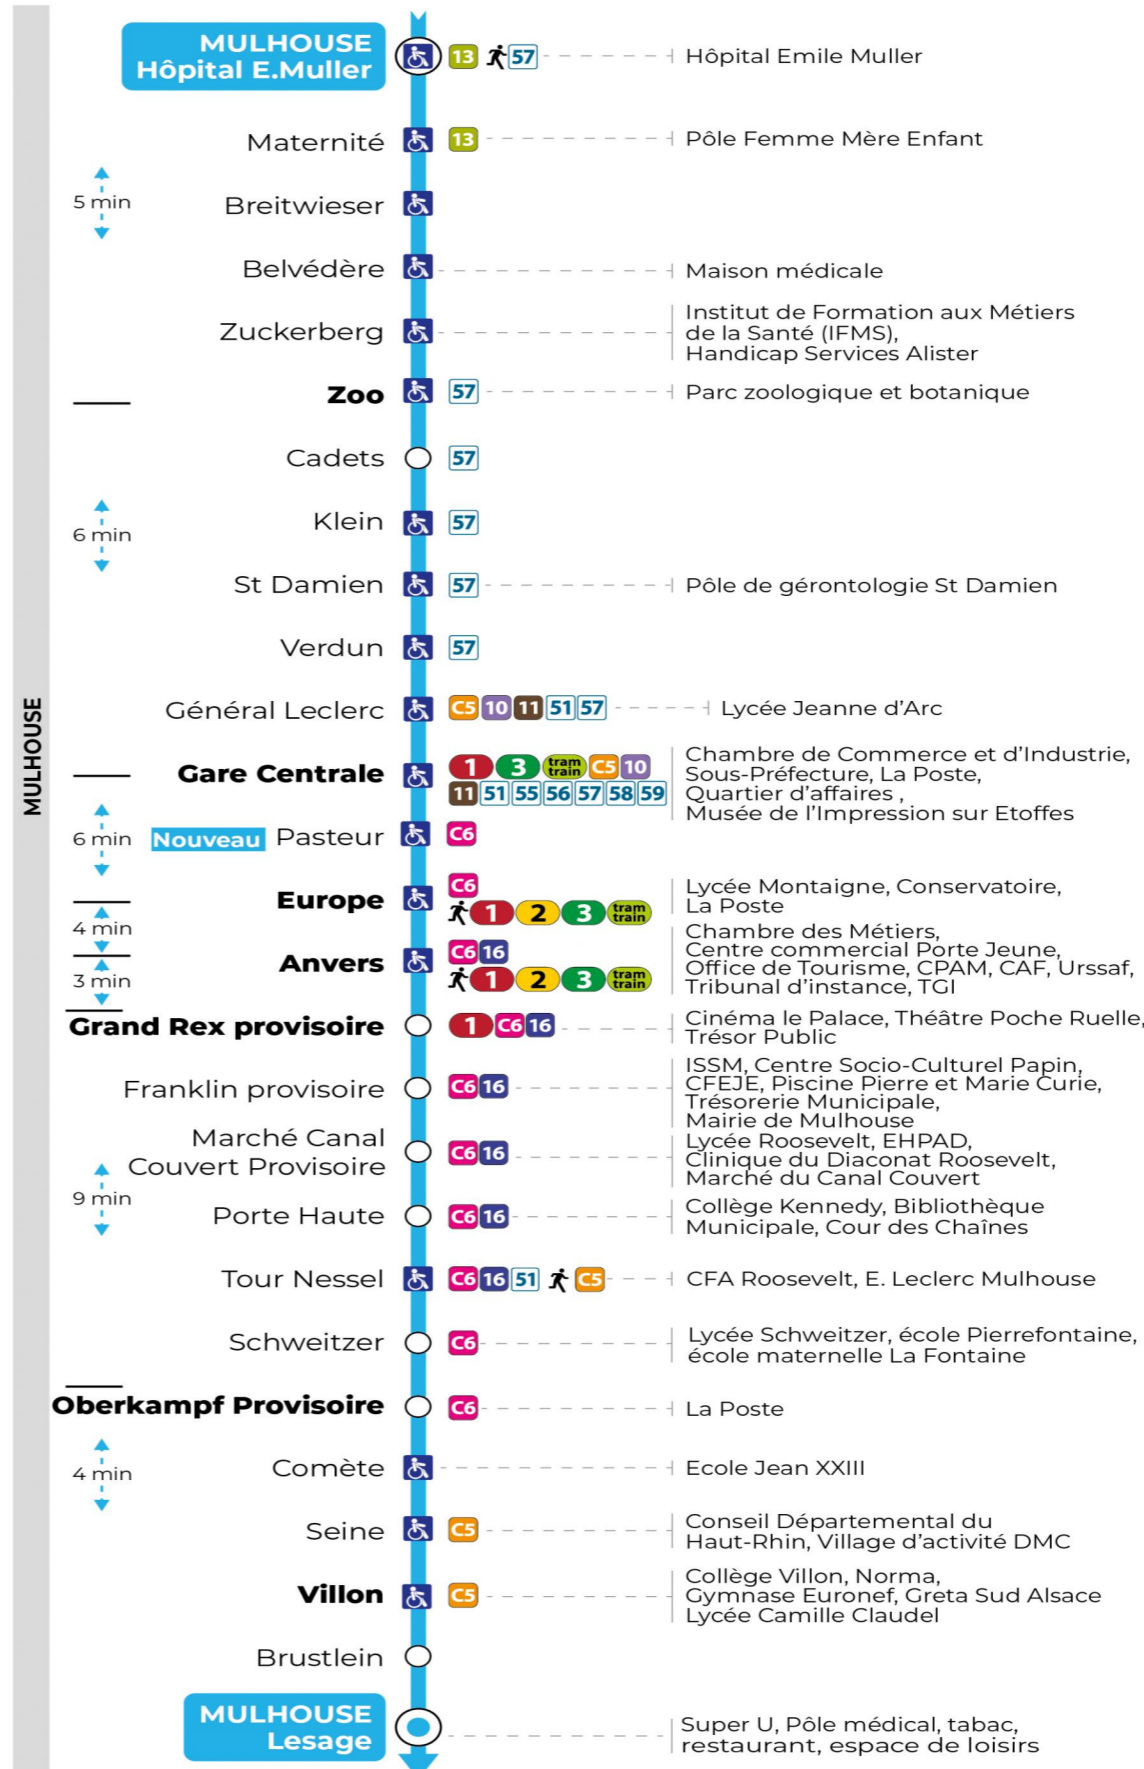

Valables du 21 octobre 2024 au 27 juin 2025 inclus

Gültig vom 21. Oktober 2024 bis zum 27. Juni 2025
Valid from October 21, 2024 to June 27, 2025

Lundi à vendredi en période scolaire

Montag bis Freitag während der Schulzeit
Monday to Friday in school period

a : Horaire modifié à compter du lundi 21 octobre 2024

Vacances scolaires

Schulferien / school holidays

du 21 Oct 2024 au 02 Nov 2024
du 23 Déc 2024 au 04 Jan 2025
du 10 Fév 2025 au 22 Fév 2025
du 07 Avr 2025 au 19 Avr 2025
du 30 Mai 2025 au 31 Mai 2025

Dimanche et jours fériés

Sonntag und Feiertage
Sunday and bank holidays

8h	9h	10h	11h	12h	13h	14h	15h	16h	17h	18h	19h	20h	21h	22h
13	33	14	35	15	35	15	35	15	35	15	35	15		09
53		55		55		55		55		55		59		

Le plus proche
Agence Soléa Porte Jeune

Votre bus en direct

Flashez ce QR-Code pour connaître le prochain passage en temps réel

Arrêt accessible
 Correspondance bus / tram à proximité