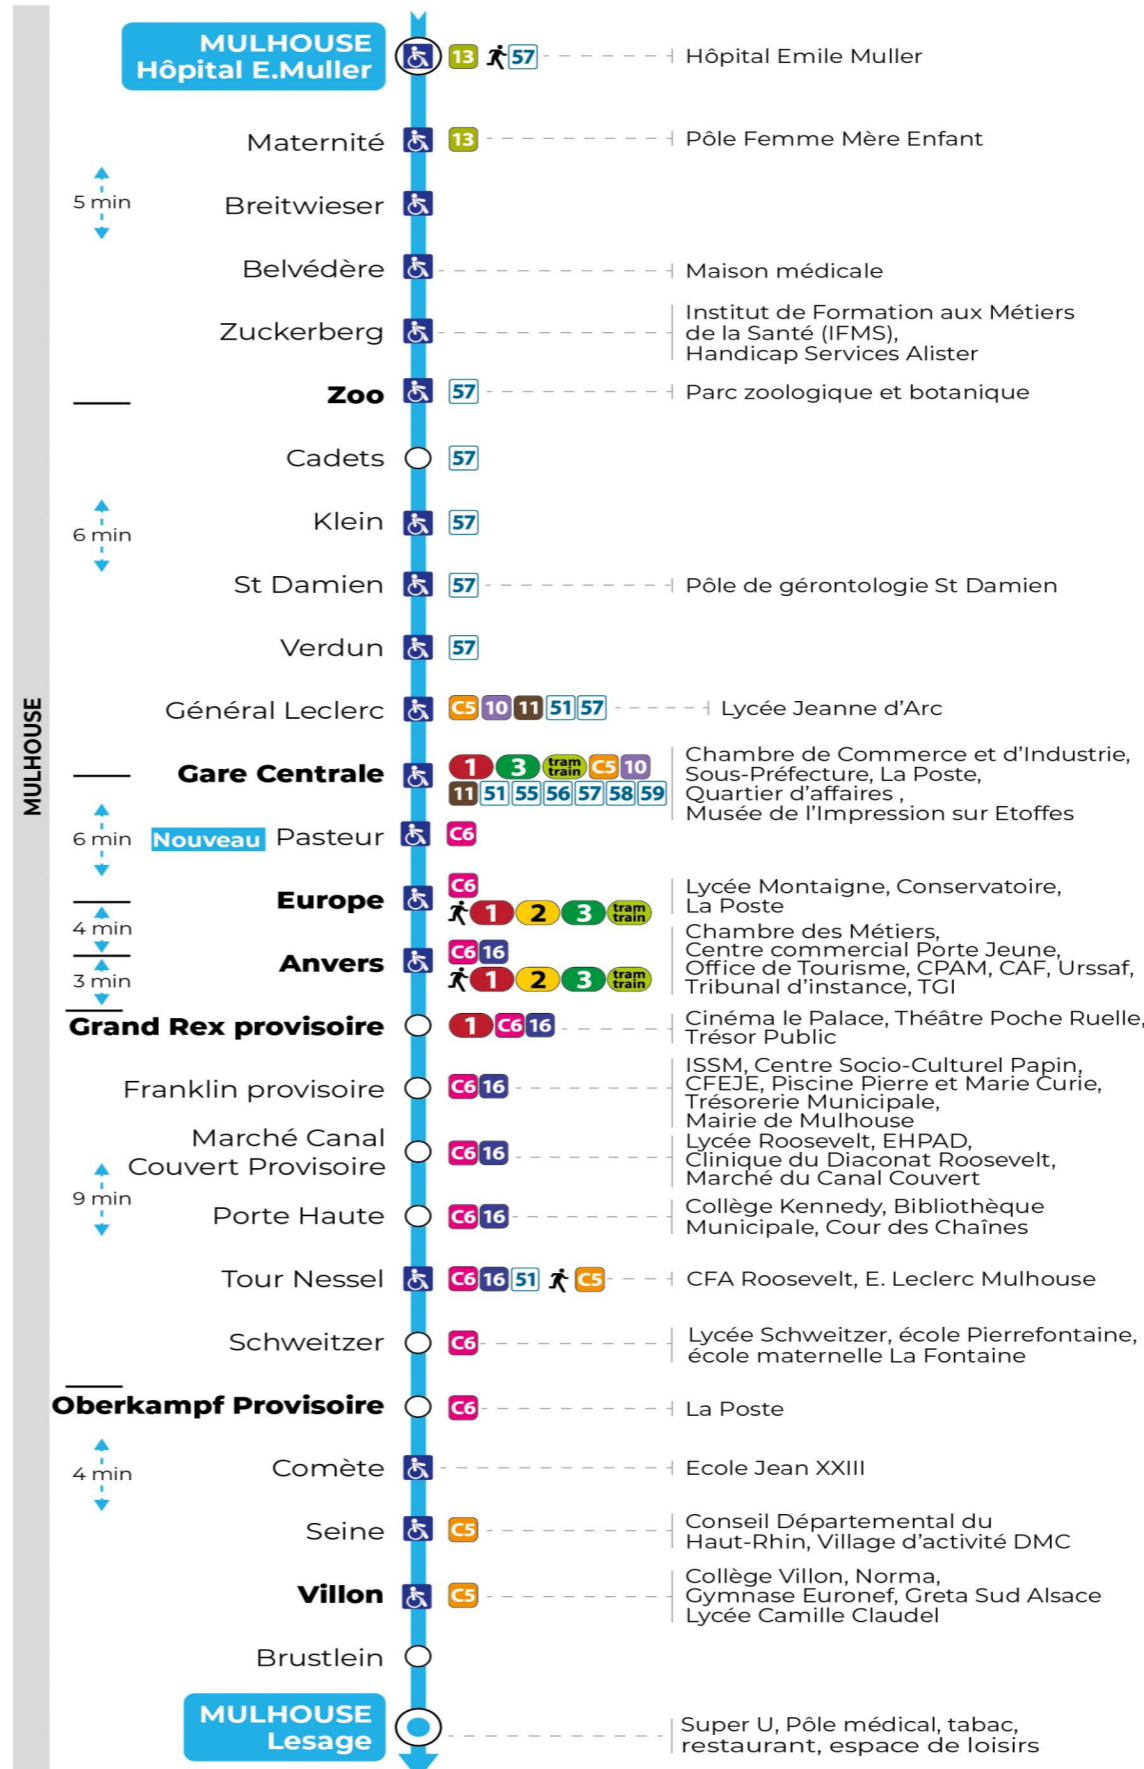

Valables du 21 octobre 2024 au 27 juin 2025 inclus

Gültig vom 21. Oktober 2024 bis zum 27. Juni 2025
Valid from October 21, 2024 to June 27, 2025

Lundi à vendredi en période scolaire

Montag bis Freitag während der Schulzeit
Monday to Friday in school period

a : Horaire modifié à compter du lundi 21 octobre 2024

Vacances scolaires

Schulferien / school holidays

du 21 Oct 2024 au 02 Nov 2024
du 23 Déc 2024 au 04 Jan 2025
du 10 Fév 2025 au 22 Fév 2025
du 07 Avr 2025 au 19 Avr 2025
du 30 Mai 2025 au 31 Mai 2025

Dimanche et jours fériés

Sonntag und Feiertage
Sunday and bank holidays

8h	9h	10h	11h	12h	13h	14h	15h	16h	17h	18h	19h	20h	21h	22h
11	31	12	33	13	33	13	33	13	33	13	33	13		07
51		53		53		53		53		53		57		

Le plus proche
Agence Soléa Porte Jeune

Votre bus en direct

Flashez ce QR-Code pour connaître le prochain passage en temps réel

SAE:2193

Arrêt accessible
 Correspondance bus / tram à proximité

(DCM - Septembre 24)