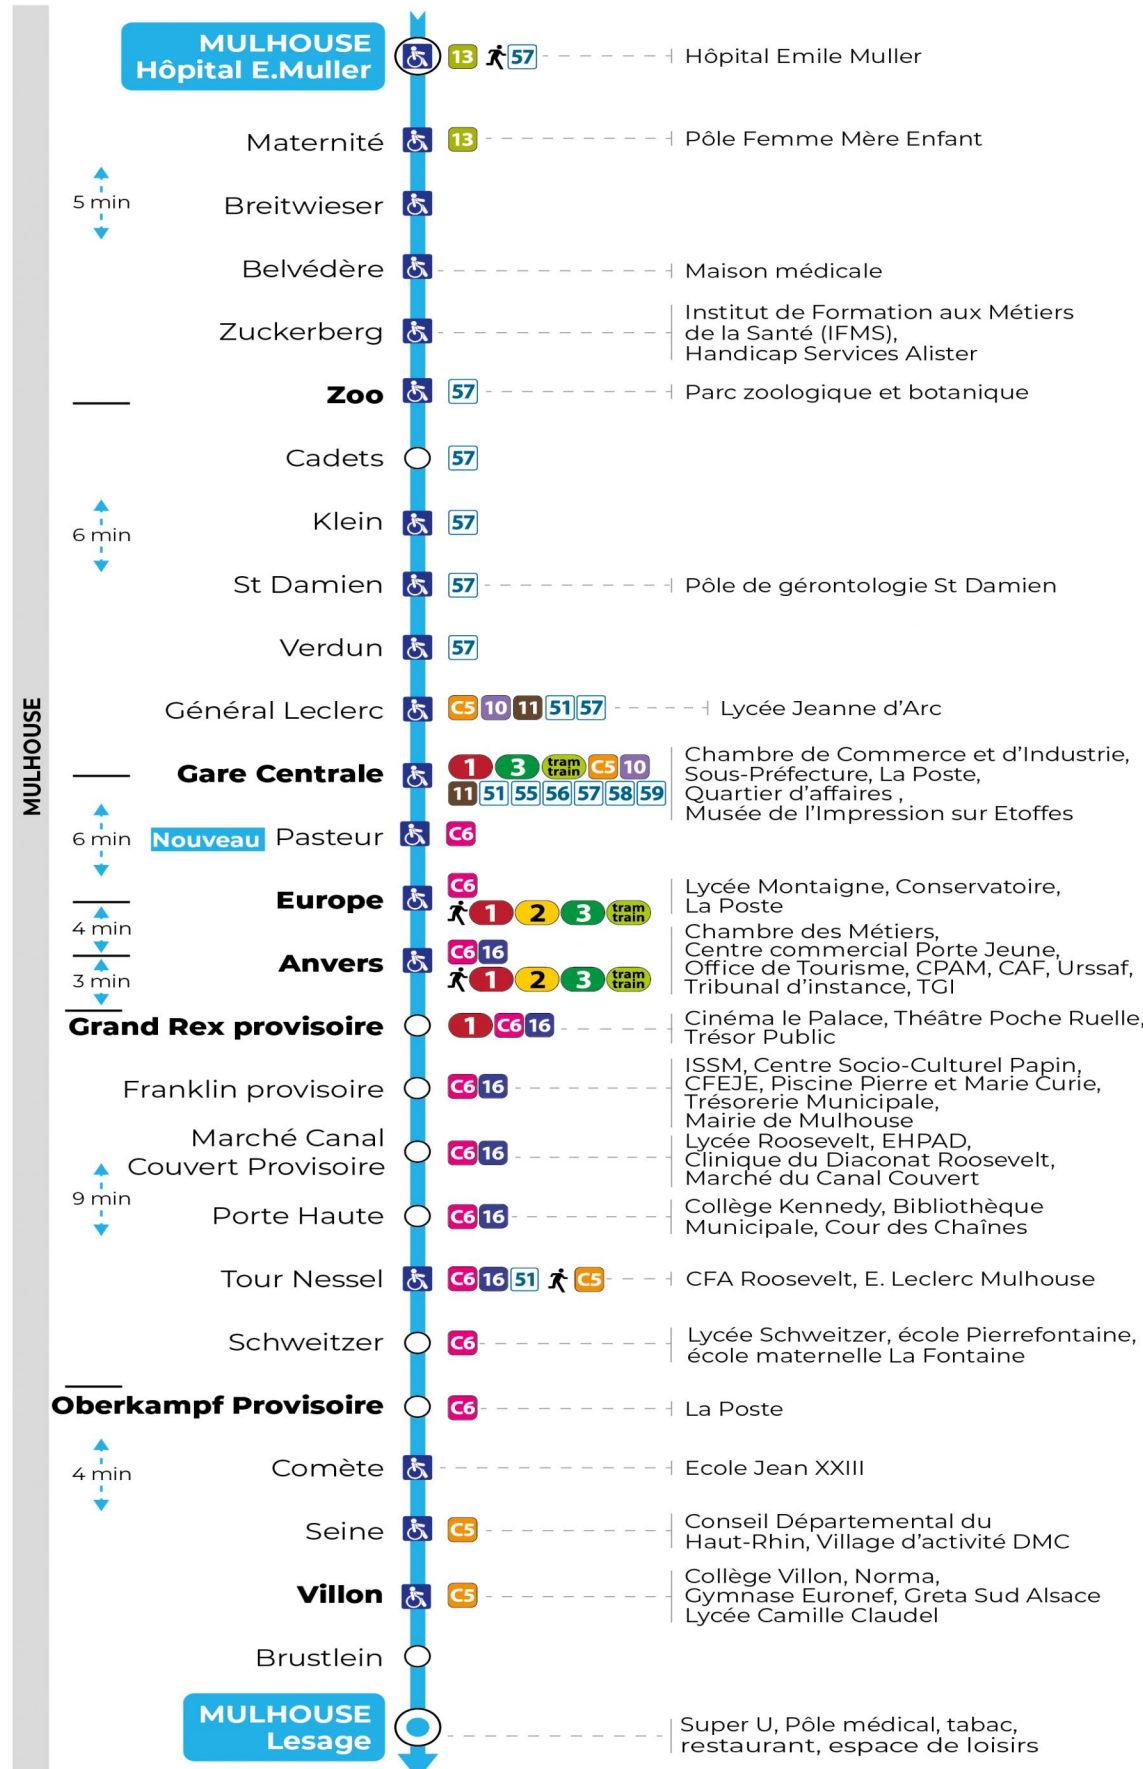

**Valables du 21 octobre 2024 au 27 juin 2025 inclus**

Gültig vom 21. Oktober 2024 bis zum 27. Juni 2025  
Valid from October 21, 2024 to June 27, 2025

**Lundi à vendredi en période scolaire**

Montag bis Freitag während der Schulzeit  
Monday to Friday in school period

a : Horaire modifié à compter du lundi 21 octobre 2024

**Vacances scolaires**

Schulferien / school holidays

du 21 Oct 2024 au 02 Nov 2024  
du 23 Déc 2024 au 04 Jan 2025  
du 10 Fév 2025 au 22 Fév 2025  
du 07 Avr 2025 au 19 Avr 2025  
du 30 Mai 2025 au 31 Mai 2025

**Dimanche et jours fériés**

Sonntag und Feiertage  
Sunday and bank holidays

8h	9h	10h	11h	12h	13h	14h	15h	16h	17h	18h	19h	20h	21h	22h
09	28	09	30	10	30	09	29	09	29	09	30	10		05
49		50		50		49		49		49		54		

**Le plus proche**  
Point de vente Soléa  
Agence Soléa Porte Jeune

**Votre bus en direct**  
Flashez ce QR-Code pour connaître le prochain passage en temps réel

SAE:5180

Arrêt accessible  
 Correspondance bus / tram à proximité