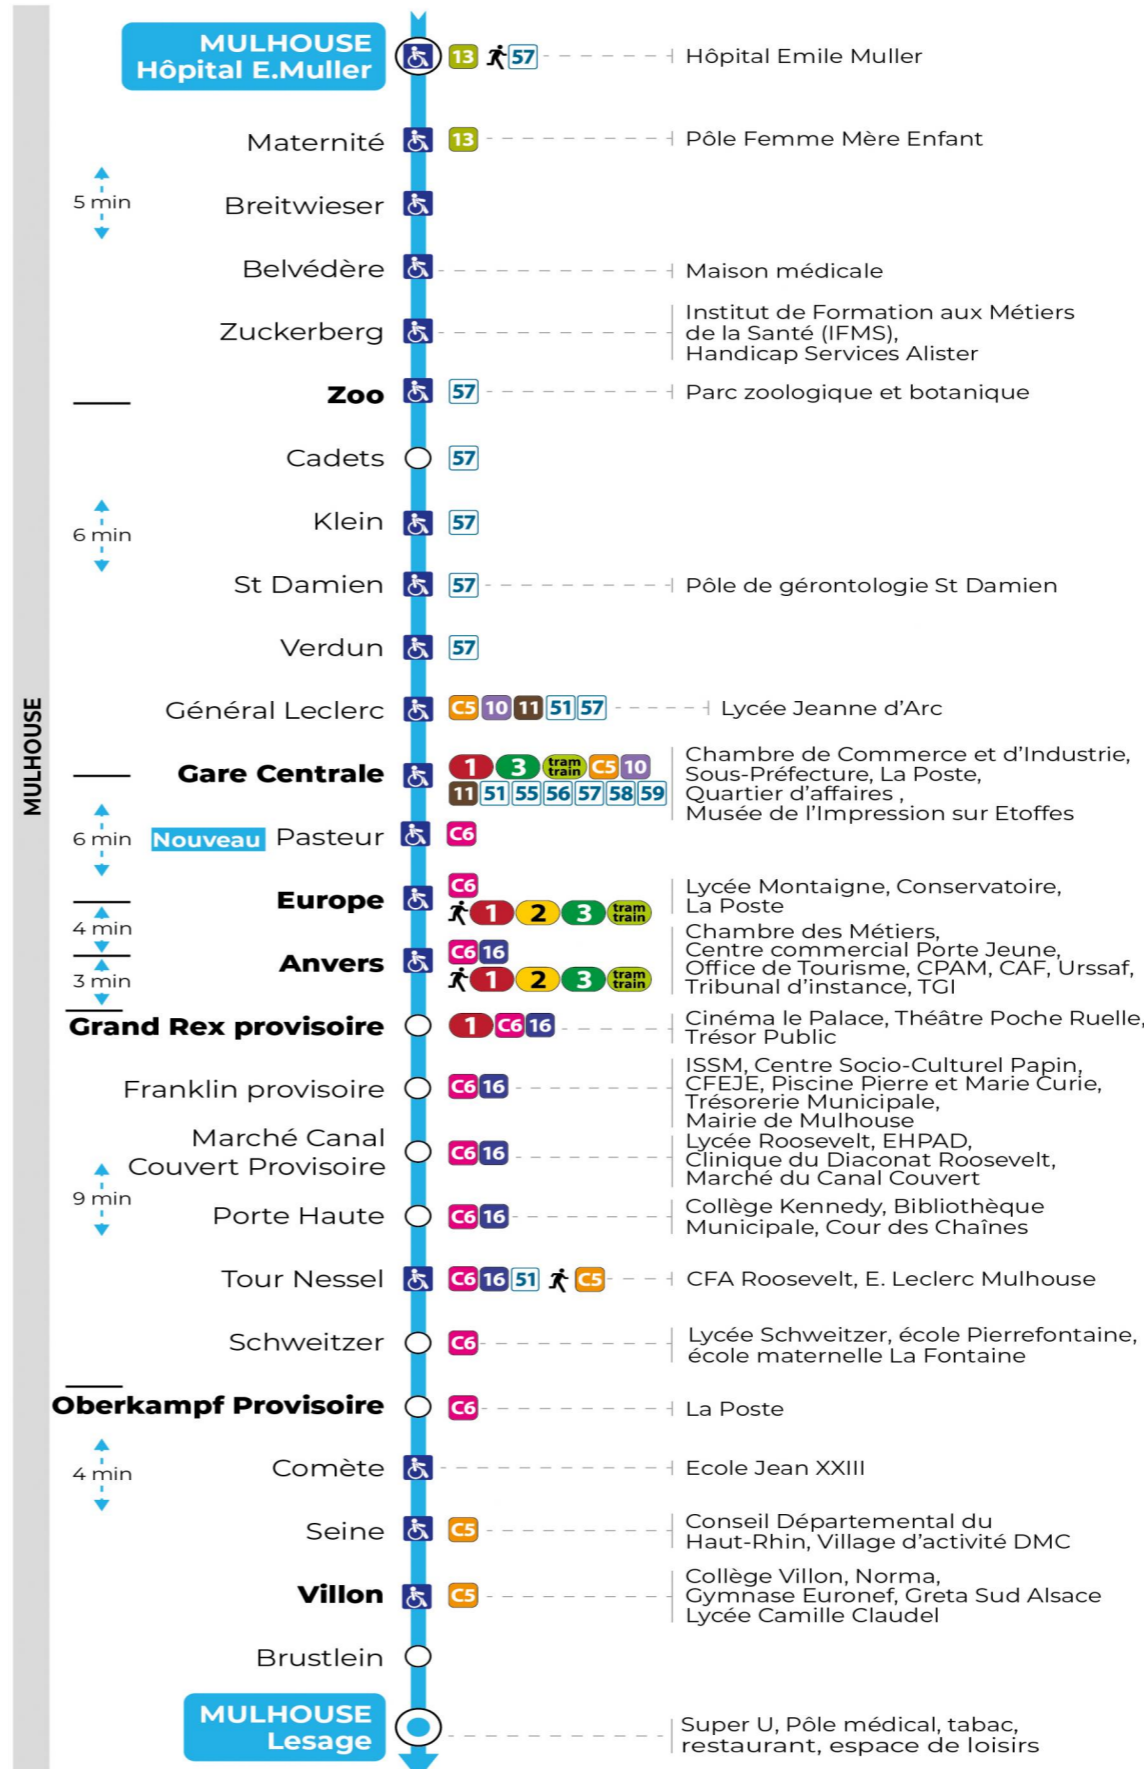

**Valables du 21 octobre 2024 au 27 juin 2025 inclus**

Gültig vom 21. Oktober 2024 bis zum 27. Juni 2025  
Valid from October 21, 2024 to June 27, 2025

**Lundi à vendredi en période scolaire**

Montag bis Freitag während der Schulzeit  
Monday to Friday in school period

a : Terminus GARE CENTRALE  
b : Horaire modifié à compter du lundi 21 octobre 2024

**Vacances scolaires**

Schulferien / school holidays

du 21 Oct 2024 au 02 Nov 2024  
du 23 Déc 2024 au 04 Jan 2025  
du 10 Fév 2025 au 22 Fév 2025  
du 07 Avr 2025 au 19 Avr 2025  
du 30 Mai 2025 au 31 Mai 2025

**Dimanche et jours fériés**

Sonntag und Feiertage  
Sunday and bank holidays

8h	9h	10h	11h	12h	13h	14h	15h	16h	17h	18h	19h	20h	21h	22h
08	27	08	29	09	29	08	28	08	28	08	29	09	23 <sup>a</sup>	04
48		49		49		48		48		48		53		

a : Terminus GARE CENTRALE

**Le plus proche**  
Agence Soléa Porte Jeune

**Votre bus en direct**

Flashez ce QR-Code pour connaître le prochain passage en temps réel

Arrêt accessible  
 Correspondance bus / tram à proximité