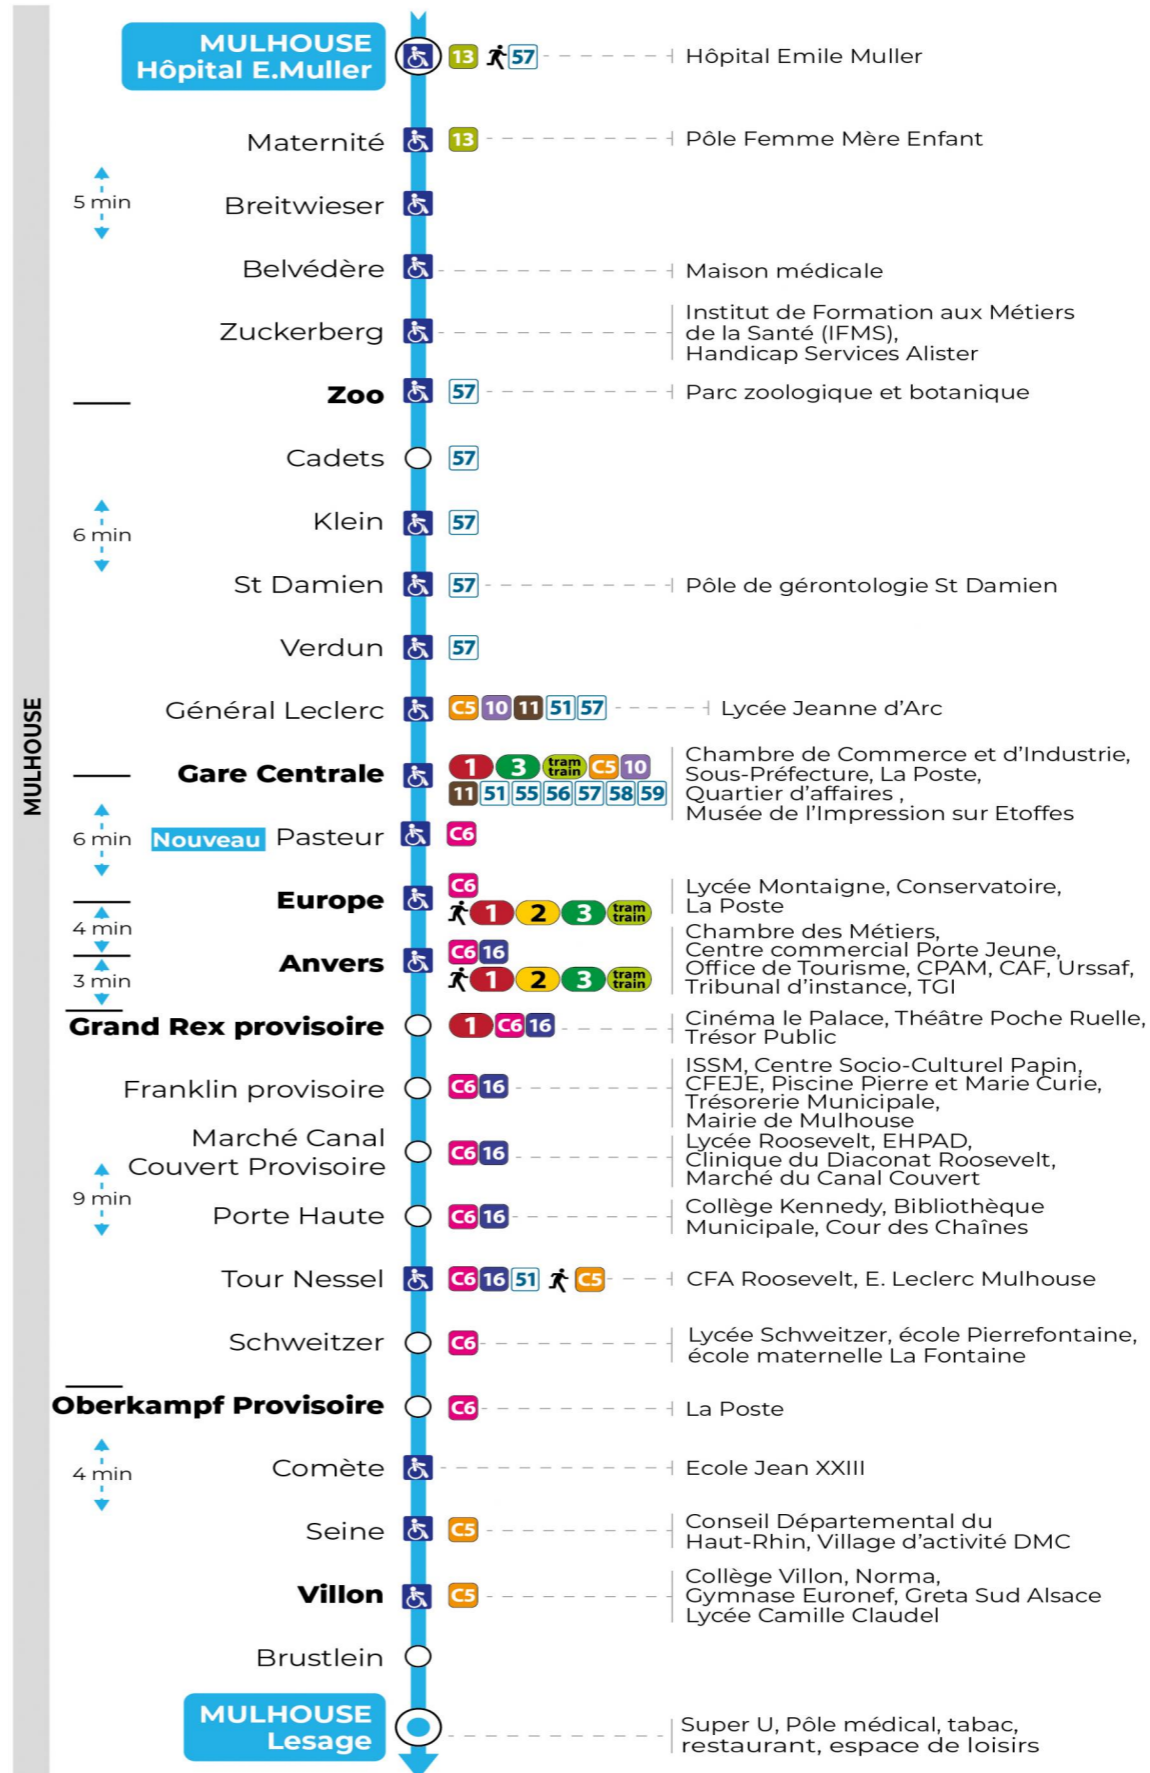

**Valables du 21 octobre 2024 au 27 juin 2025 inclus**

Gültig vom 21. Oktober 2024 bis zum 27. Juni 2025  
Valid from October 21, 2024 to June 27, 2025

**Lundi à vendredi en période scolaire**

Montag bis Freitag während der Schulzeit  
Monday to Friday in school period

a : Terminus GARE CENTRALE  
b : Horaire modifié à compter du lundi 21 octobre 2024

**Vacances scolaires**

Schulferien / school holidays

du 21 Oct 2024 au 02 Nov 2024  
du 23 Déc 2024 au 04 Jan 2025  
du 10 Fév 2025 au 22 Fév 2025  
du 07 Avr 2025 au 19 Avr 2025  
du 30 Mai 2025 au 31 Mai 2025

**Dimanche et jours fériés**

Sonntag und Feiertage  
Sunday and bank holidays

8h	9h	10h	11h	12h	13h	14h	15h	16h	17h	18h	19h	20h	21h	22h
06	25	06	27	07	27	06	26	06	26	06	27	07	22 <sup>a</sup>	03
46		47		47		46		46		46		52		

a : Terminus GARE CENTRALE

**Le plus proche**  
Point de vente Soléa  
Agence Soléa Porte Jeune

**Votre bus en direct**  
Flashez ce QR-Code pour connaître le prochain passage en temps réel

SAE:682

Arrêt accessible  
 Correspondance bus / tram à proximité