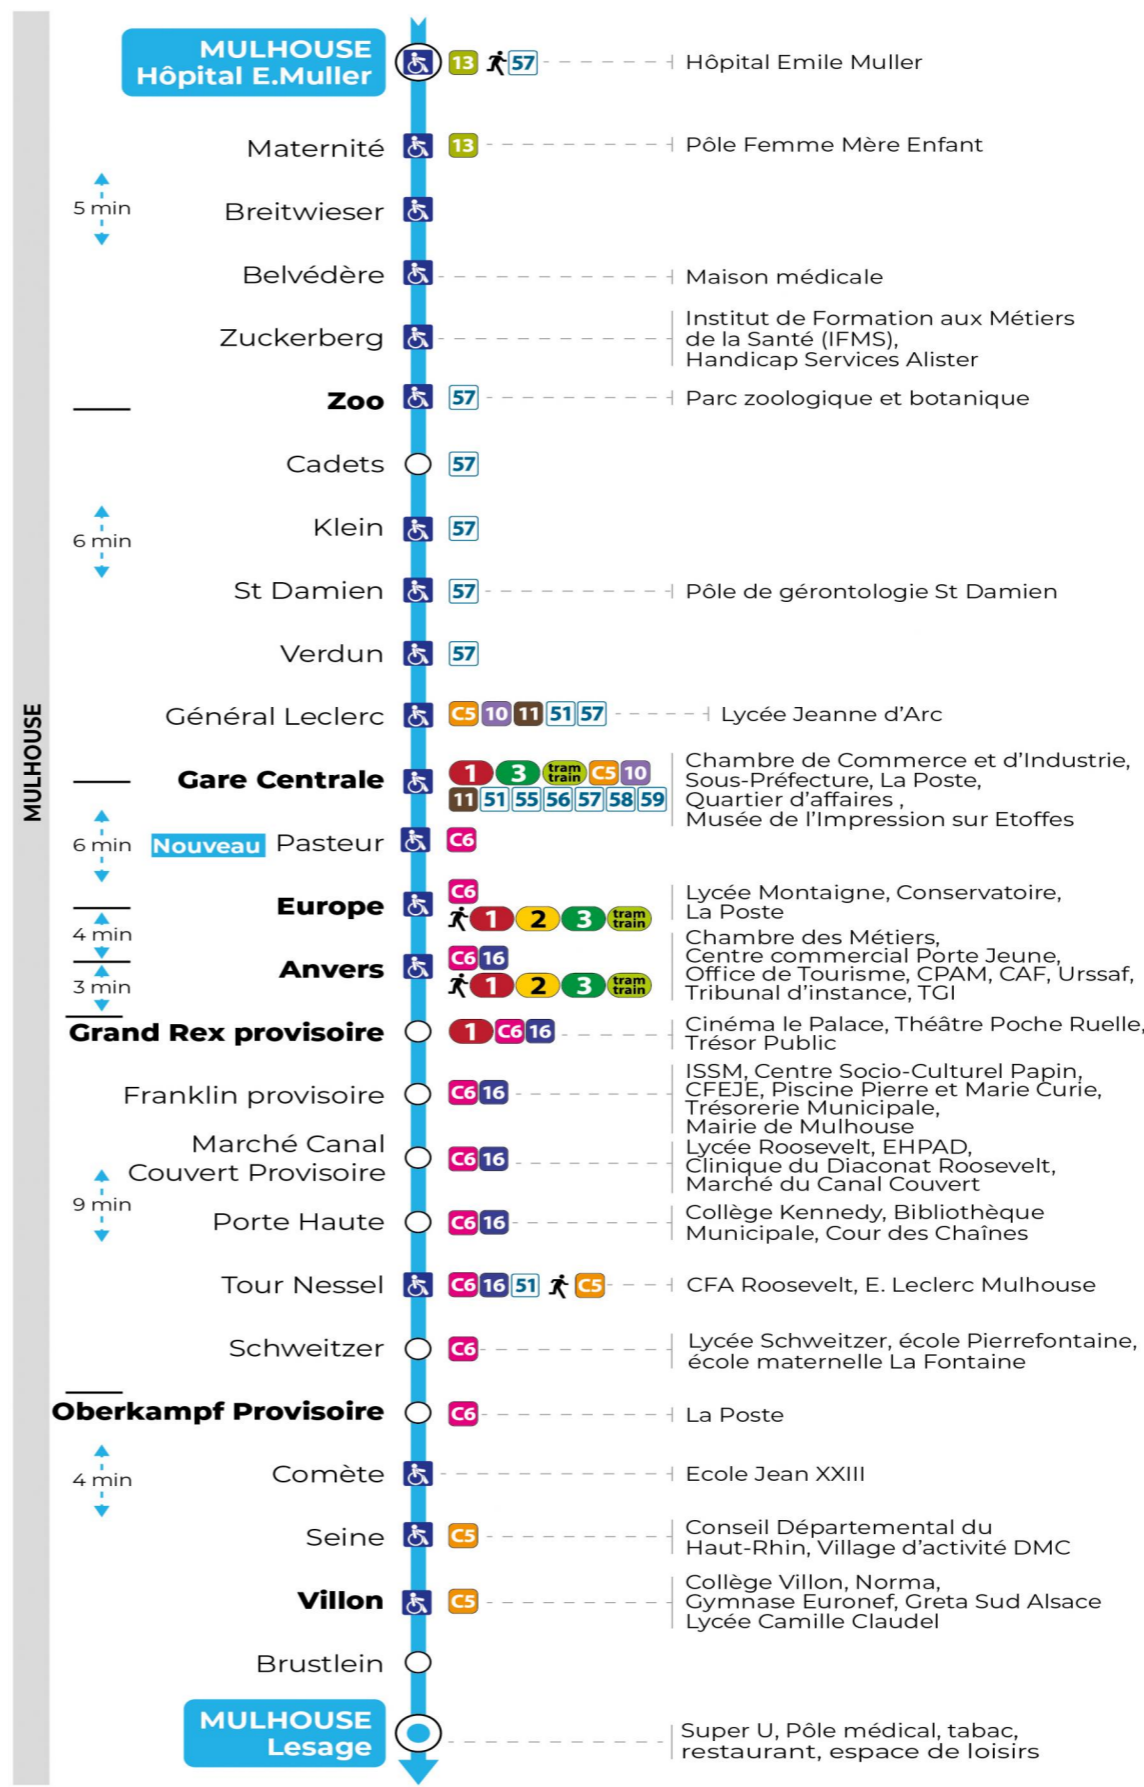

Valables du 21 octobre 2024 au 27 juin 2025 inclus

Gültig vom 21. Oktober 2024 bis zum 27. Juni 2025
Valid from October 21, 2024 to June 27, 2025

Lundi à vendredi en période scolaire

Montag bis Freitag während der Schulzeit
Monday to Friday in school period

a : Terminus GARE CENTRALE
b : Horaire modifié à compter du lundi 21 octobre 2024

Vacances scolaires

Schulferien / school holidays

du 21 Oct 2024 au 02 Nov 2024
du 23 Déc 2024 au 04 Jan 2025
du 10 Fév 2025 au 22 Fév 2025
du 07 Avr 2025 au 19 Avr 2025
du 30 Mai 2025 au 31 Mai 2025

Dimanche et jours fériés

Sonntag und Feiertage
Sunday and bank holidays

8h	9h	10h	11h	12h	13h	14h	15h	16h	17h	18h	19h	20h	21h	22h
05	24	05	26	06	26	05	25	05	25	05	26	06	21 ^a	02
45		46		46		45		45		45		51		

a : Terminus GARE CENTRALE

Le plus proche
TABAC L'HELICO
2 rue de Dornach
Didenheim

Votre bus en direct

Flashez ce QR-Code pour connaître le prochain passage en temps réel

Arrêt accessible
 Correspondance bus / tram à proximité