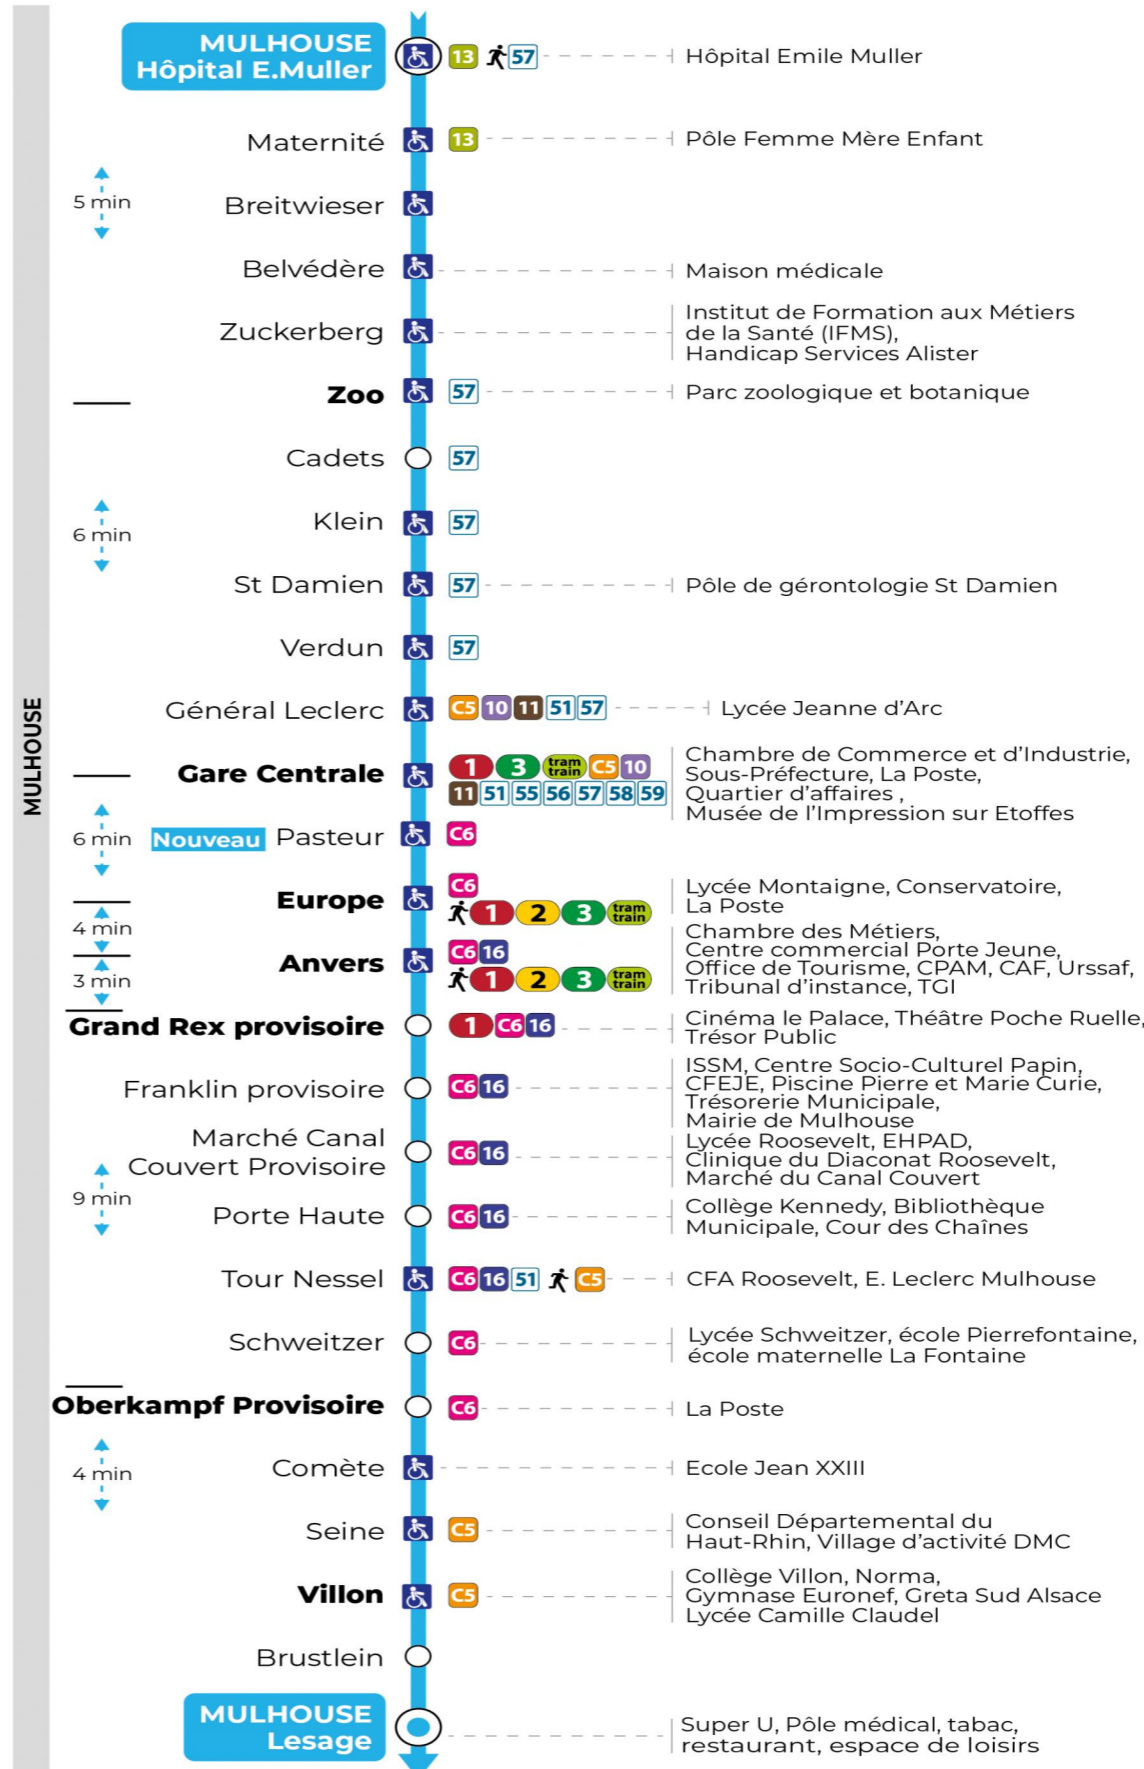

Valables du 21 octobre 2024 au 27 juin 2025 inclus

Gültig vom 21. Oktober 2024 bis zum 27. Juni 2025
Valid from October 21, 2024 to June 27, 2025

Lundi à vendredi en période scolaire

Montag bis Freitag während der Schulzeit
Monday to Friday in school period

a : Terminus GARE CENTRALE
b : Horaire modifié à compter du lundi 21 octobre 2024

Vacances scolaires

Schulferien / school holidays

du 21 Oct 2024 au 02 Nov 2024
du 23 Déc 2024 au 04 Jan 2025
du 10 Fév 2025 au 22 Fév 2025
du 07 Avr 2025 au 19 Avr 2025
du 30 Mai 2025 au 31 Mai 2025

Dimanche et jours fériés

Sonntag und Feiertage
Sunday and bank holidays

8h	9h	10h	11h	12h	13h	14h	15h	16h	17h	18h	19h	20h	21h	22h
03	22	03	24	04	24	03	23	03	23	03	24	04	19 ^a	00
43		44		44		43		43		43		49		

a : Terminus GARE CENTRALE

Le plus proche
TABAC L'HELICO
2 rue de Dornach
Didenheim

Votre bus en direct

Flashez ce QR-Code pour connaître le prochain passage en temps réel

Arrêt accessible
 Correspondance bus / tram à proximité