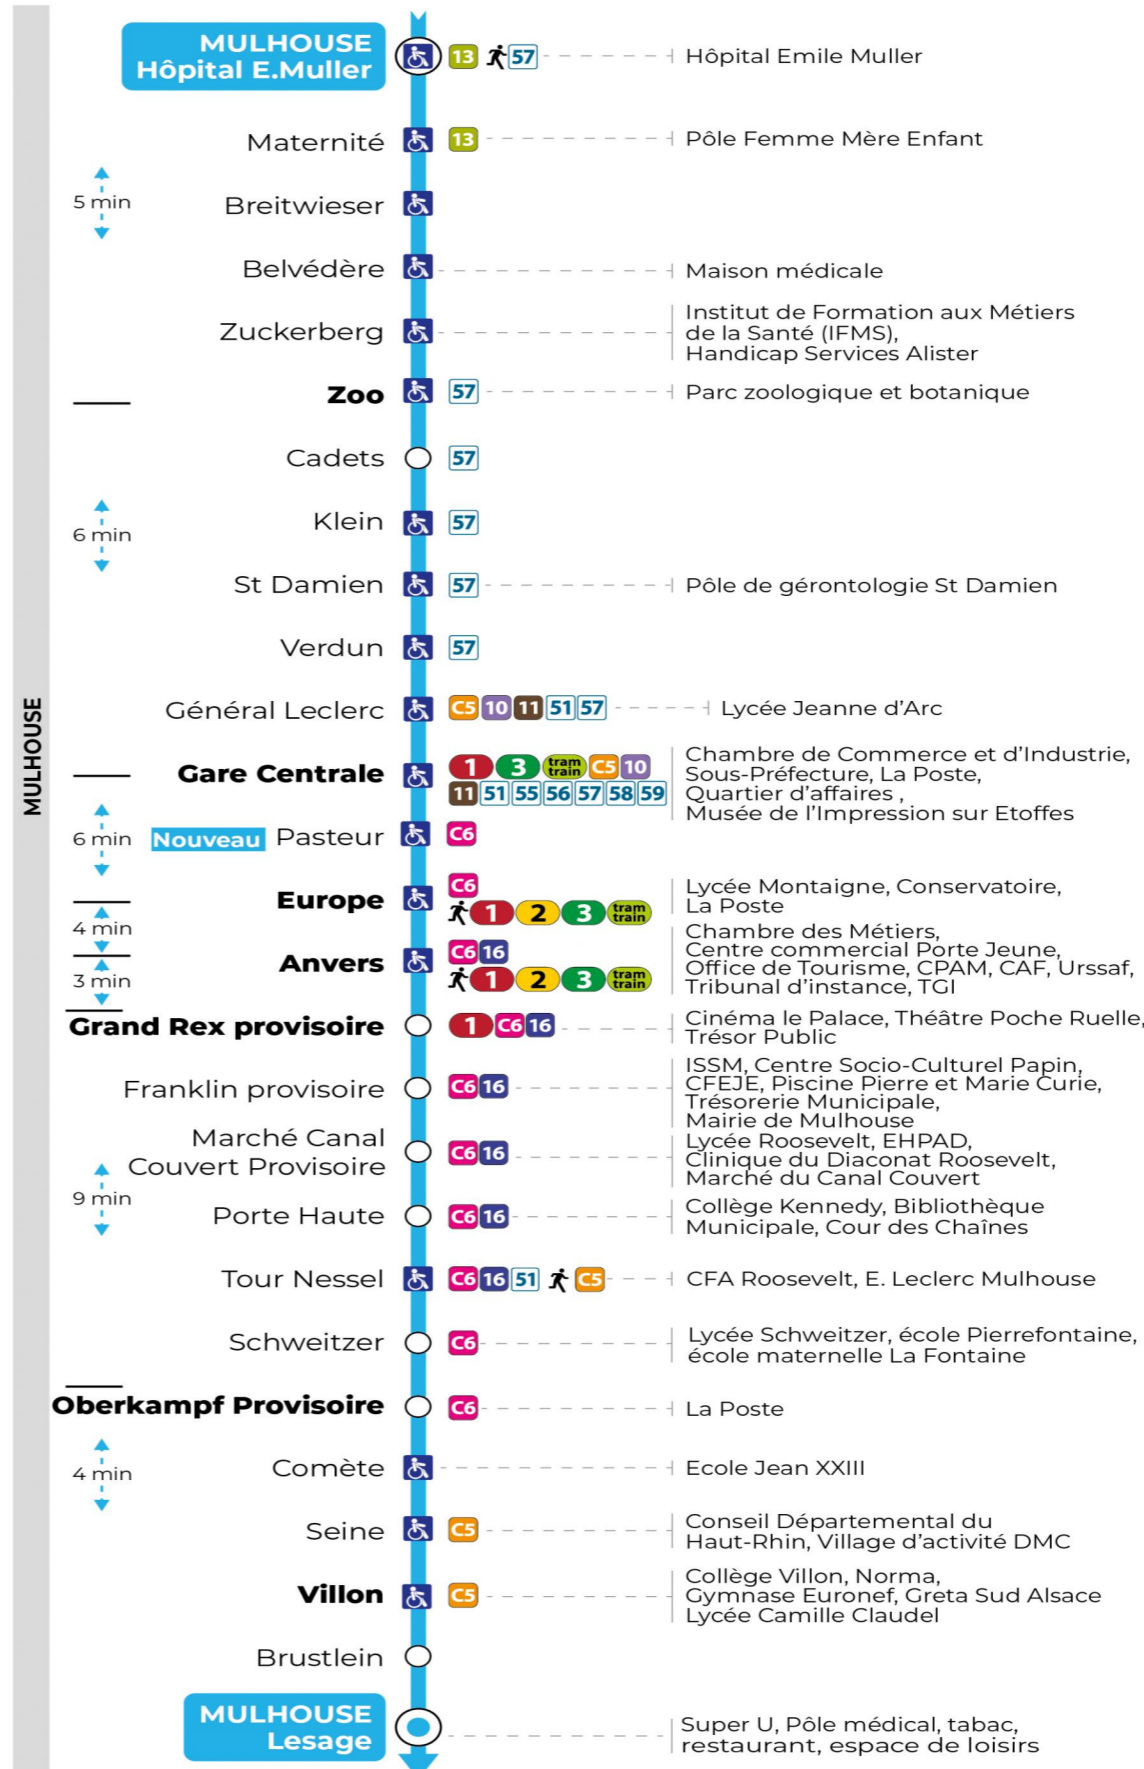

**Valables du 21 octobre 2024 au 27 juin 2025 inclus**

Gültig vom 21. Oktober 2024 bis zum 27. Juni 2025  
Valid from October 21, 2024 to June 27, 2025

**Lundi à vendredi en période scolaire**

Montag bis Freitag während der Schulzeit  
Monday to Friday in school period

a : Terminus GARE CENTRALE  
b : Horaire modifié à compter du lundi 21 octobre 2024

**Vacances scolaires**

Schulferien / school holidays

du 21 Oct 2024 au 02 Nov 2024  
du 23 Déc 2024 au 04 Jan 2025  
du 10 Fév 2025 au 22 Fév 2025  
du 07 Avr 2025 au 19 Avr 2025  
du 30 Mai 2025 au 31 Mai 2025

**Dimanche et jours fériés**

Sonntag und Feiertage  
Sunday and bank holidays

8h	9h	10h	11h	12h	13h	14h	15h	16h	17h	18h	19h	20h	21h	22h
03	22	03	24	04	24	03	23	03	23	03	24	04	19 <sup>a</sup>	00
43		44		44		43		43		43		49		

a : Terminus GARE CENTRALE

**Le plus proche**  
**TABAC LE CADRE NOIR**  
2 rue de Mulhouse  
Riedisheim

**Votre bus en direct**

Flashez ce QR-Code pour connaître le prochain passage en temps réel

Arrêt accessible  
 Correspondance bus / tram à proximité