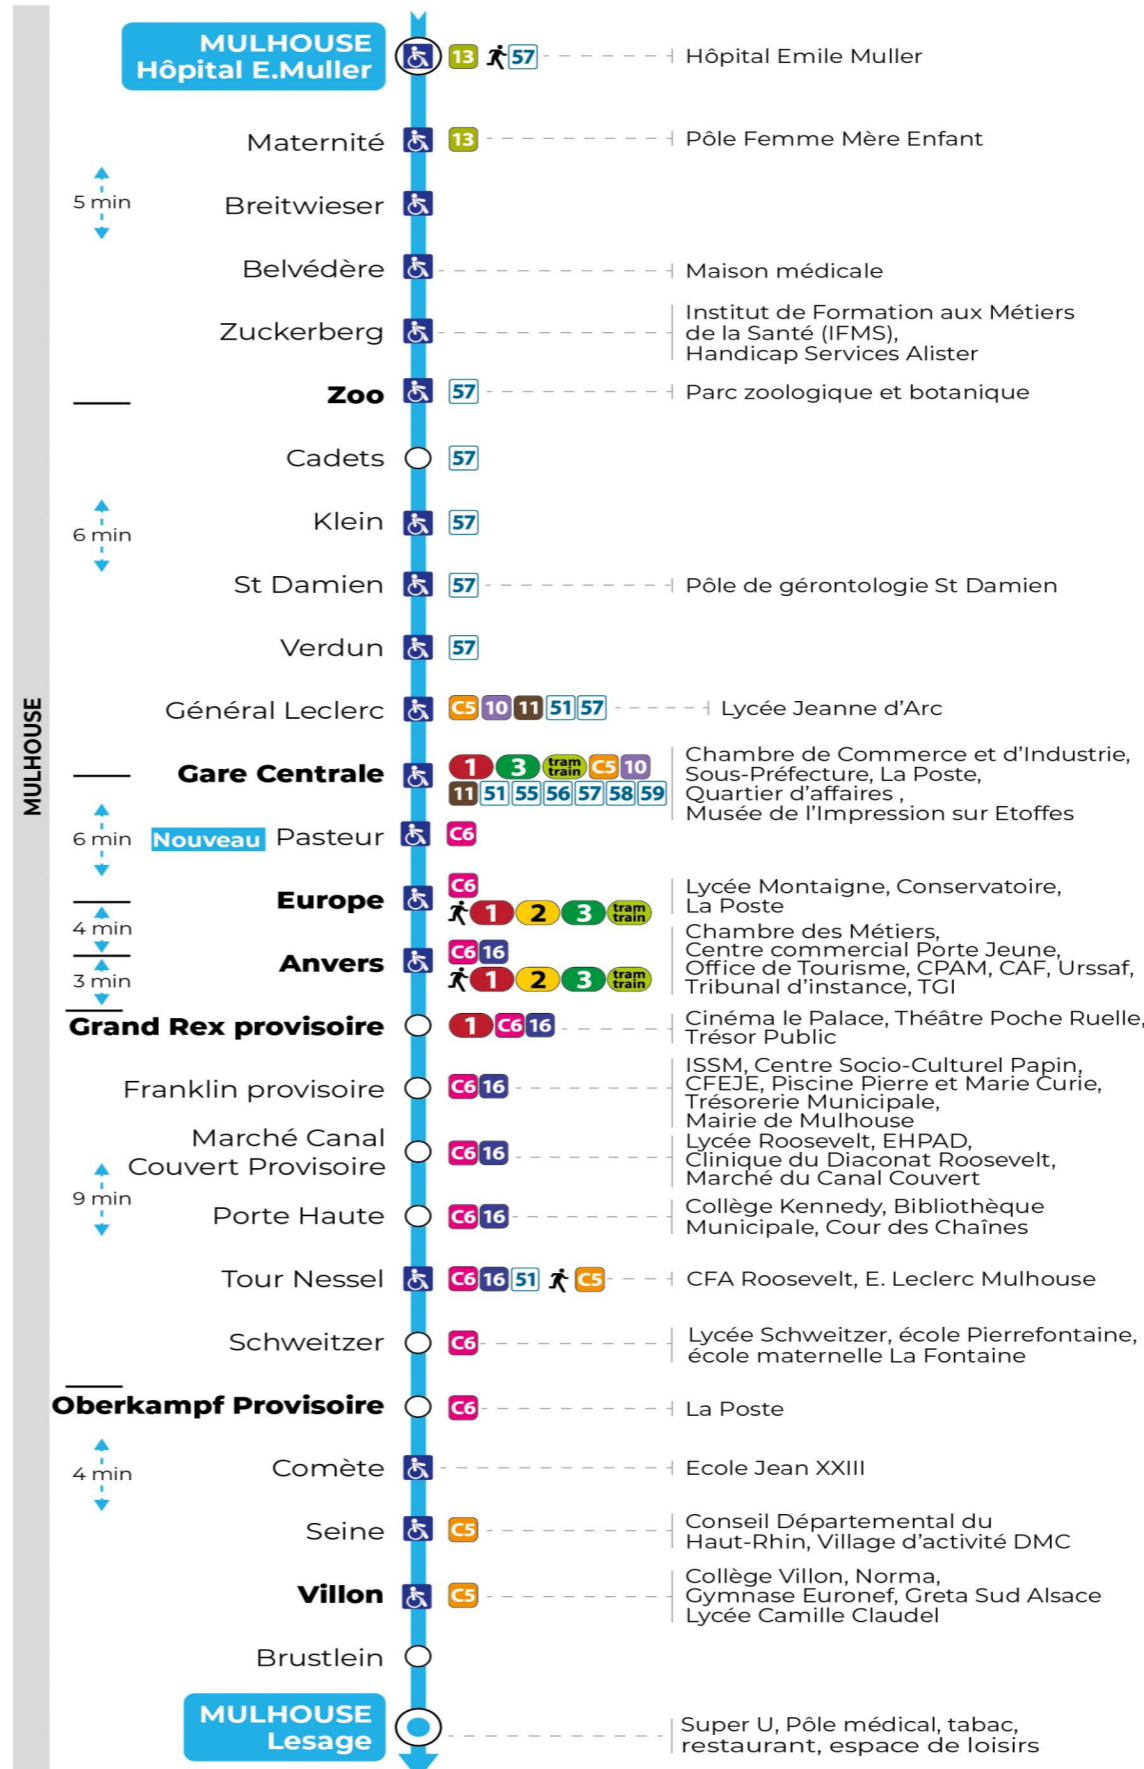

**Valables du 21 octobre 2024 au 27 juin 2025 inclus**

Gültig vom 21. Oktober 2024 bis zum 27. Juni 2025  
Valid from October 21, 2024 to June 27, 2025

**Lundi à vendredi en période scolaire**

Montag bis Freitag während der Schulzeit  
Monday to Friday in school period

a : Terminus GARE CENTRALE  
b : Horaire modifié à compter du lundi 21 octobre 2024

**Vacances scolaires**

Schulferien / school holidays

du 21 Oct 2024 au 02 Nov 2024  
du 23 Déc 2024 au 04 Jan 2025  
du 10 Fév 2025 au 22 Fév 2025  
du 07 Avr 2025 au 19 Avr 2025  
du 30 Mai 2025 au 31 Mai 2025

**Dimanche et jours fériés**

Sonntag und Feiertage  
Sunday and bank holidays

8h	9h	10h	11h	12h	13h	14h	15h	16h	17h	18h	19h	20h	21h
02	21	02	23	03	23	02	22	02	22	02	23	03	18 <sup>a</sup>
42		43		43		42		42		42		48	59

a : Terminus GARE CENTRALE

**Le plus proche**  
**TABAC L'HELICO**  
2 rue de Dornach  
Didenheim

**Votre bus en direct**

Flashez ce QR-Code pour connaître le prochain passage en temps réel

Arrêt accessible  
 Correspondance bus / tram à proximité