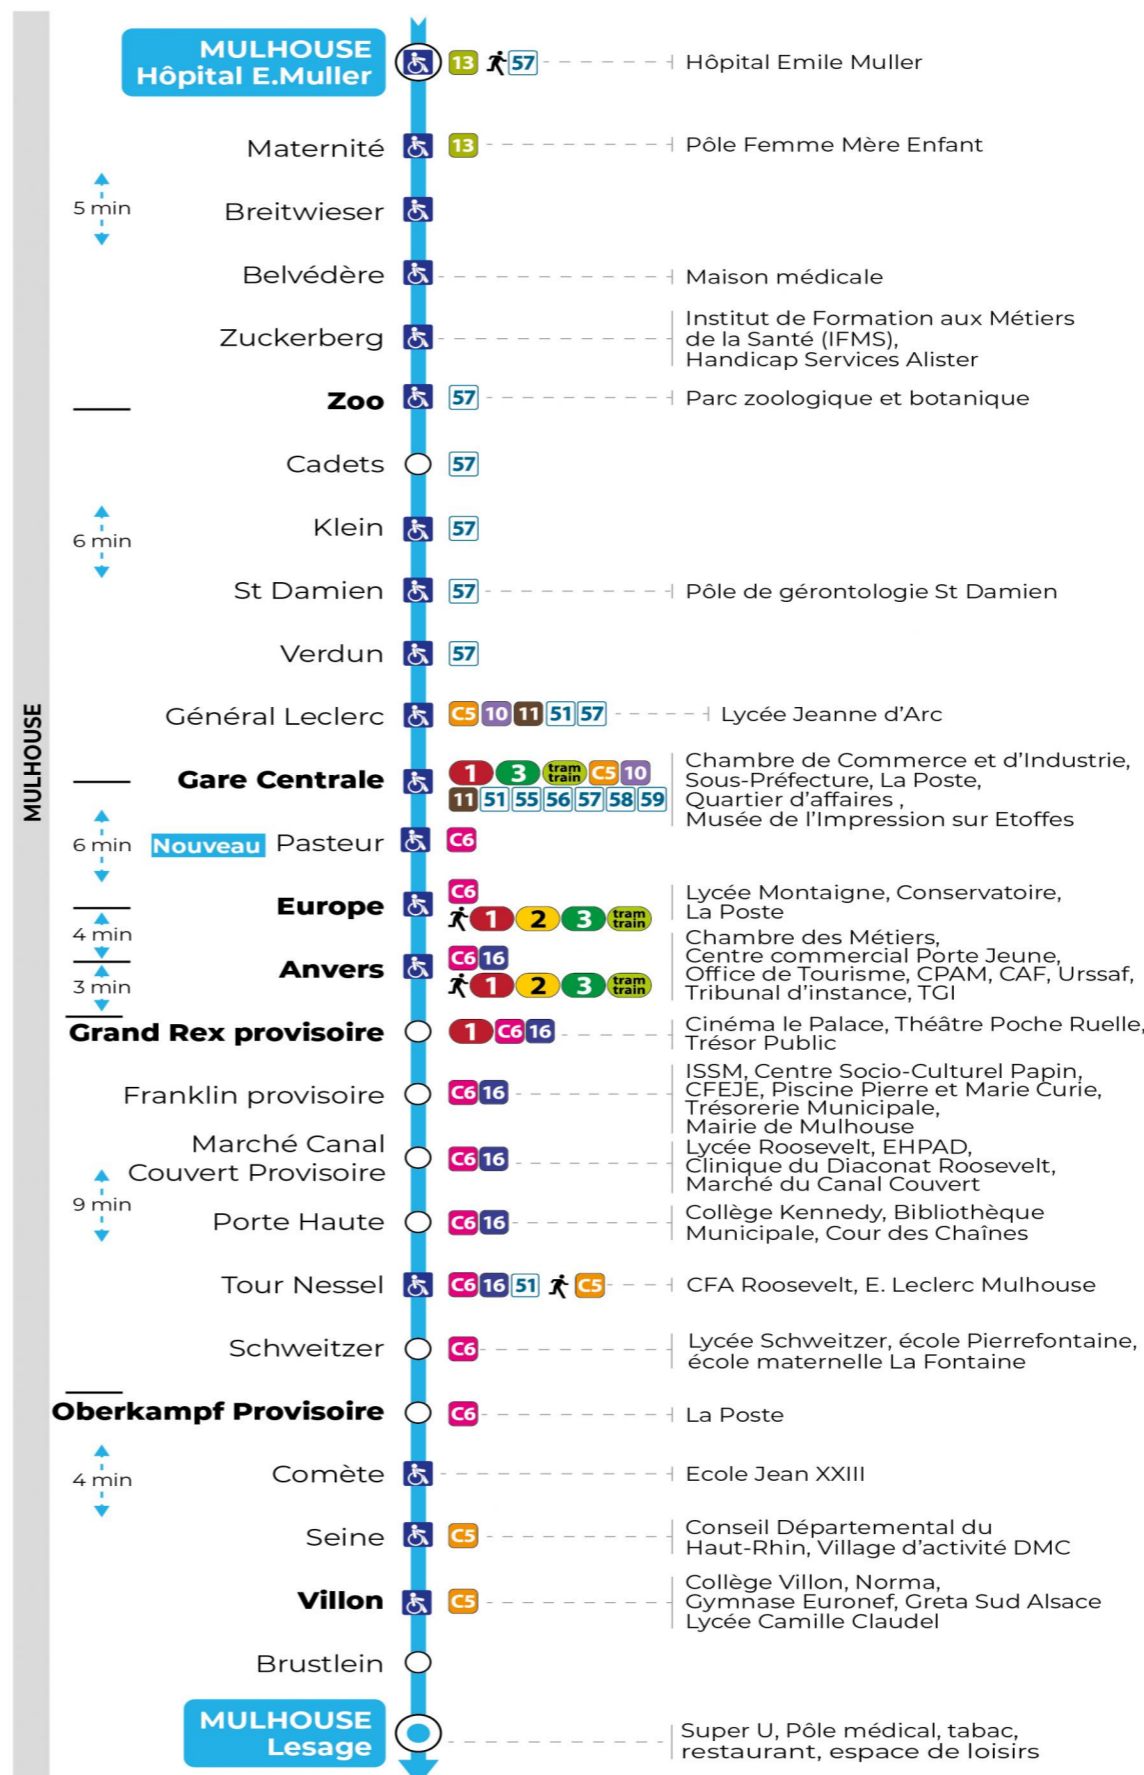

**Valables du 21 octobre 2024 au 27 juin 2025 inclus**

Gültig vom 21. Oktober 2024 bis zum 27. Juni 2025  
Valid from October 21, 2024 to June 27, 2025

**Lundi à vendredi en période scolaire**

Montag bis Freitag während der Schulzeit  
Monday to Friday in school period

a : Terminus GARE CENTRALE  
b : Horaire modifié à compter du lundi 21 octobre 2024

**Vacances scolaires**

Schulferien / school holidays

du 21 Oct 2024 au 02 Nov 2024  
du 23 Déc 2024 au 04 Jan 2025  
du 10 Fév 2025 au 22 Fév 2025  
du 07 Avr 2025 au 19 Avr 2025  
du 30 Mai 2025 au 31 Mai 2025

**Dimanche et jours fériés**

Sonntag und Feiertage  
Sunday and bank holidays

8h	9h	10h	11h	12h	13h	14h	15h	16h	17h	18h	19h	20h	21h
01	20	01	22	02	22	01	21	01	21	01	22	02	17 <sup>a</sup>
41		42		42		41		41		41		47	58

a : Terminus GARE CENTRALE

**Le plus proche**  
**TABAC L'HELICO**  
2 rue de Dornach  
Didenheim

**Votre bus en direct**

Flashez ce QR-Code pour connaître le prochain passage en temps réel

Arrêt accessible  
 Correspondance bus / tram à proximité