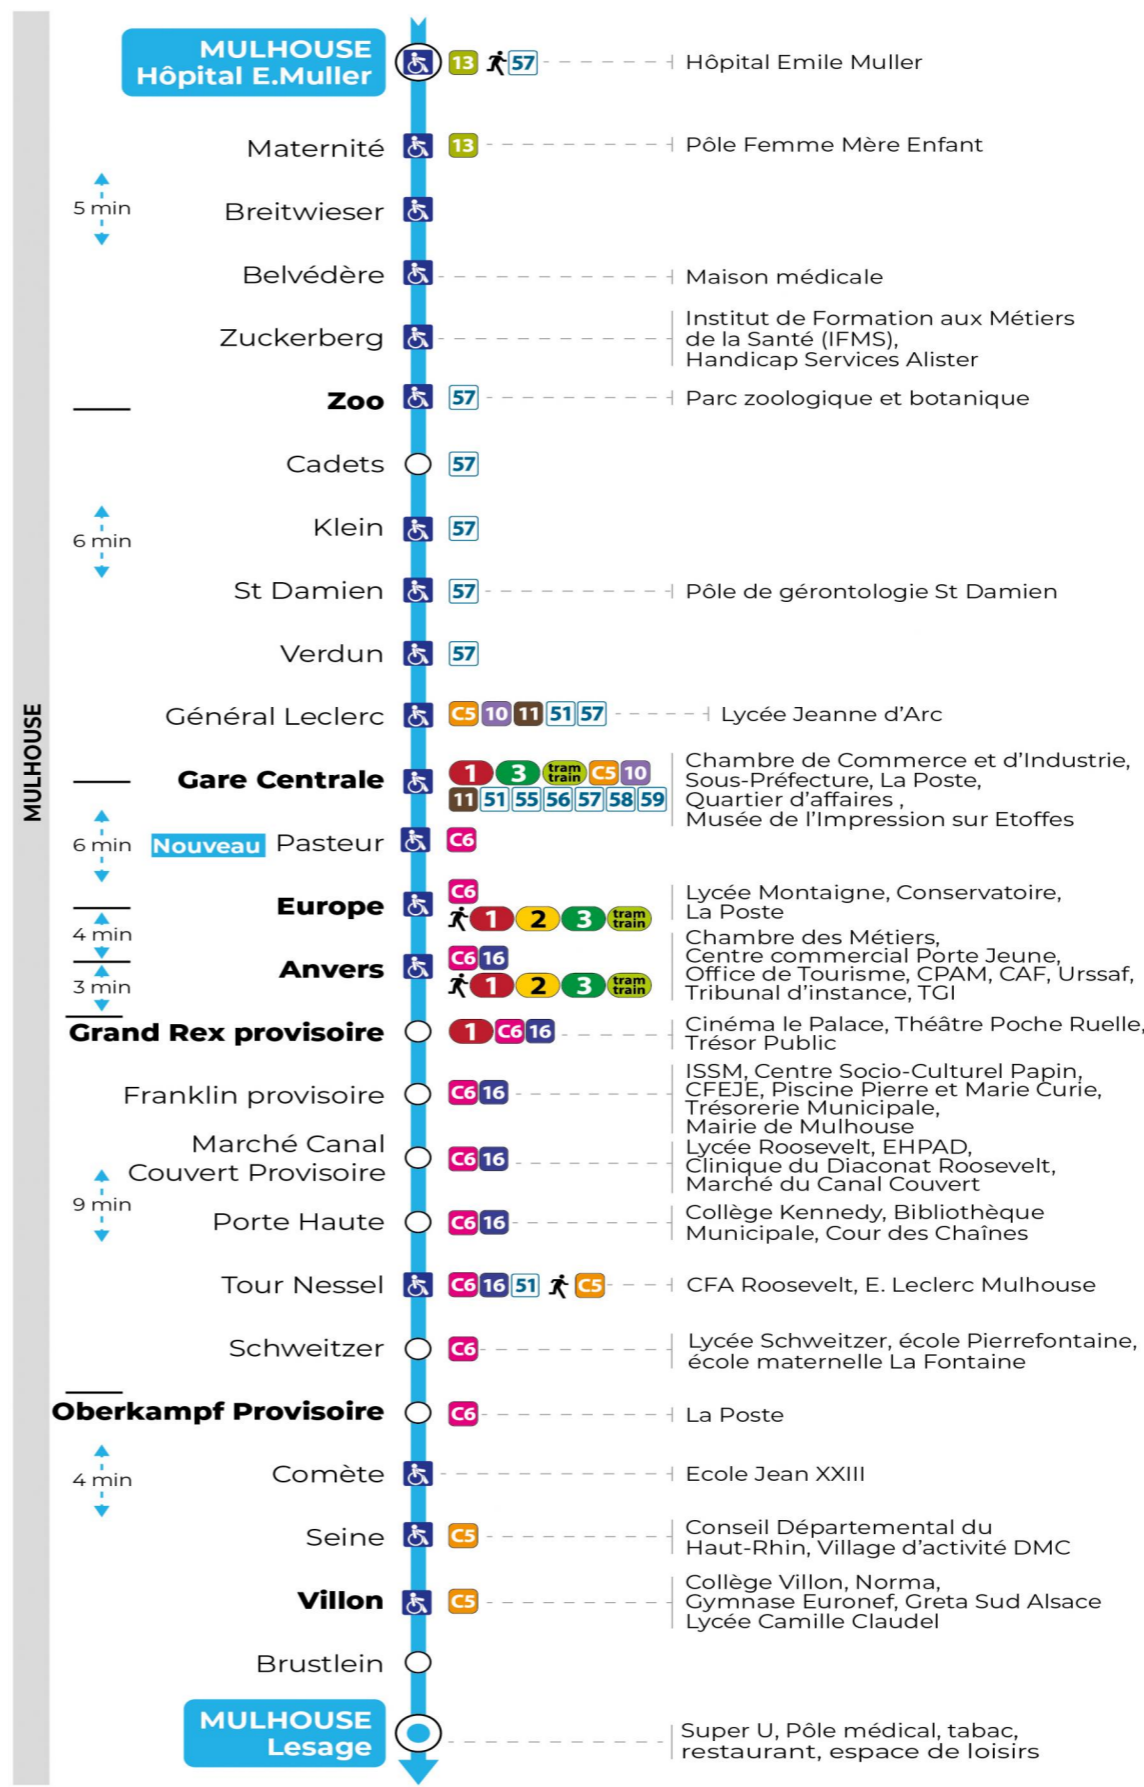

Valables du 21 octobre 2024 au 27 juin 2025 inclus

Gültig vom 21. Oktober 2024 bis zum 27. Juni 2025
Valid from October 21, 2024 to June 27, 2025

Lundi à vendredi en période scolaire

Montag bis Freitag während der Schulzeit
Monday to Friday in school period

a : Terminus GARE CENTRALE
b : Horaire modifié à compter du lundi 21 octobre 2024

Vacances scolaires

Schulferien / school holidays

du 21 Oct 2024 au 02 Nov 2024
du 23 Déc 2024 au 04 Jan 2025
du 10 Fév 2025 au 22 Fév 2025
du 07 Avr 2025 au 19 Avr 2025
du 30 Mai 2025 au 31 Mai 2025

Dimanche et jours fériés

Sonntag und Feiertage
Sunday and bank holidays

8h	9h	10h	11h	12h	13h	14h	15h	16h	17h	18h	19h	20h	21h
01	20	01	22	02	22	01	21	01	21	01	22	02	17 ^a
41		42		42		41		41		41		47	58

a : Terminus GARE CENTRALE

Le plus proche
TABAC L'HELICO
2 rue de Dornach
Didenheim

Votre bus en direct

Flashez ce QR-Code pour connaître le prochain passage en temps réel

Arrêt accessible
 Correspondance bus / tram à proximité