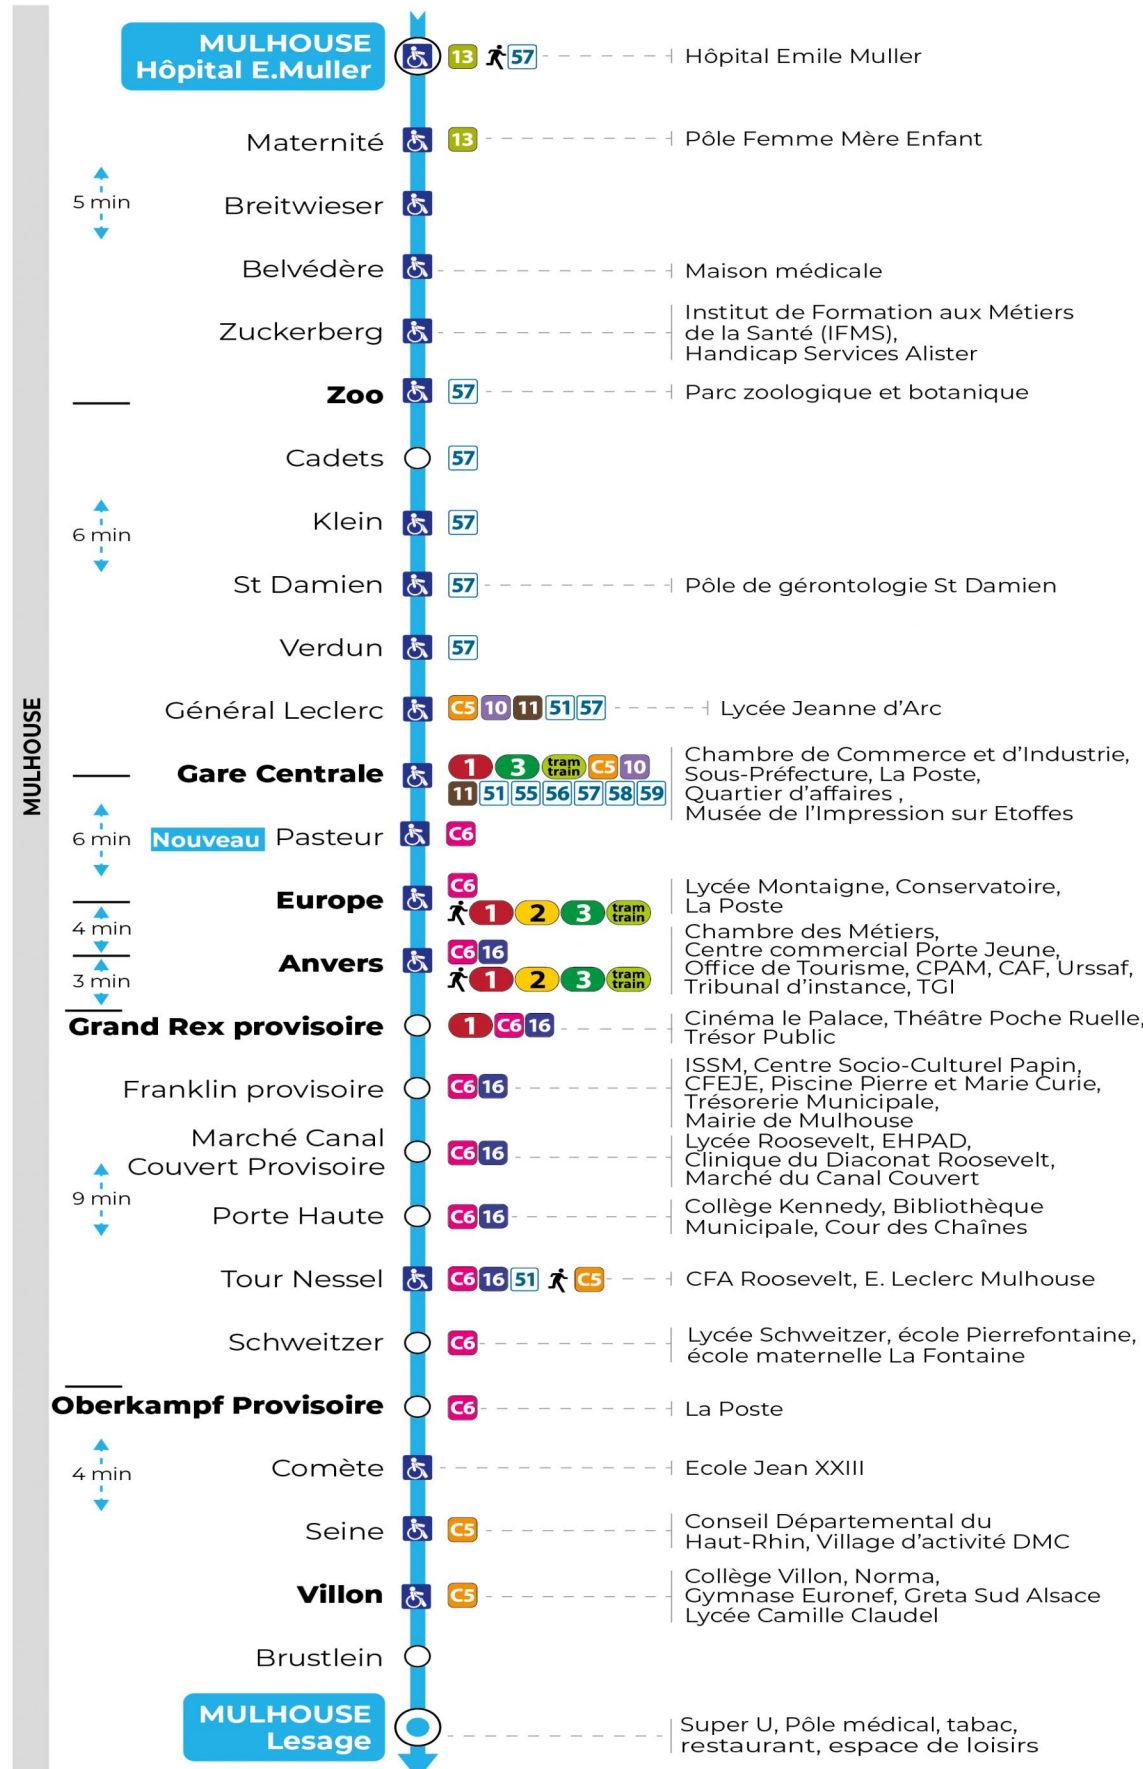

**Valables du 21 octobre 2024 au 27 juin 2025 inclus**

Gültig vom 21. Oktober 2024 bis zum 27. Juni 2025  
Valid from October 21, 2024 to June 27, 2025

**Lundi à vendredi en période scolaire**

Montag bis Freitag während der Schulzeit  
Monday to Friday in school period

a : Terminus GARE CENTRALE  
b : Horaire modifié à compter du lundi 21 octobre 2024

**Vacances scolaires**

Schulferien / school holidays

du 21 Oct 2024 au 02 Nov 2024  
du 23 Déc 2024 au 04 Jan 2025  
du 10 Fév 2025 au 22 Fév 2025  
du 07 Avr 2025 au 19 Avr 2025  
du 30 Mai 2025 au 31 Mai 2025

**Dimanche et jours fériés**

Sonntag und Feiertage  
Sunday and bank holidays

7h	8h	9h	10h	11h	12h	13h	14h	15h	16h	17h	18h	19h	20h	21h
59	39	18	40	20	00	20	39	19	39	19	39	20	00	15 <sup>a</sup>
		59			40	59		59		59			45	56

a : Terminus GARE CENTRALE

**Le plus proche**  
**TABAC L'HELICO**  
2 rue de Dornach  
Didenheim

**Votre bus en direct**

Flashez ce QR-Code pour connaître le prochain passage en temps réel

Arrêt accessible  
 Correspondance bus / tram à proximité