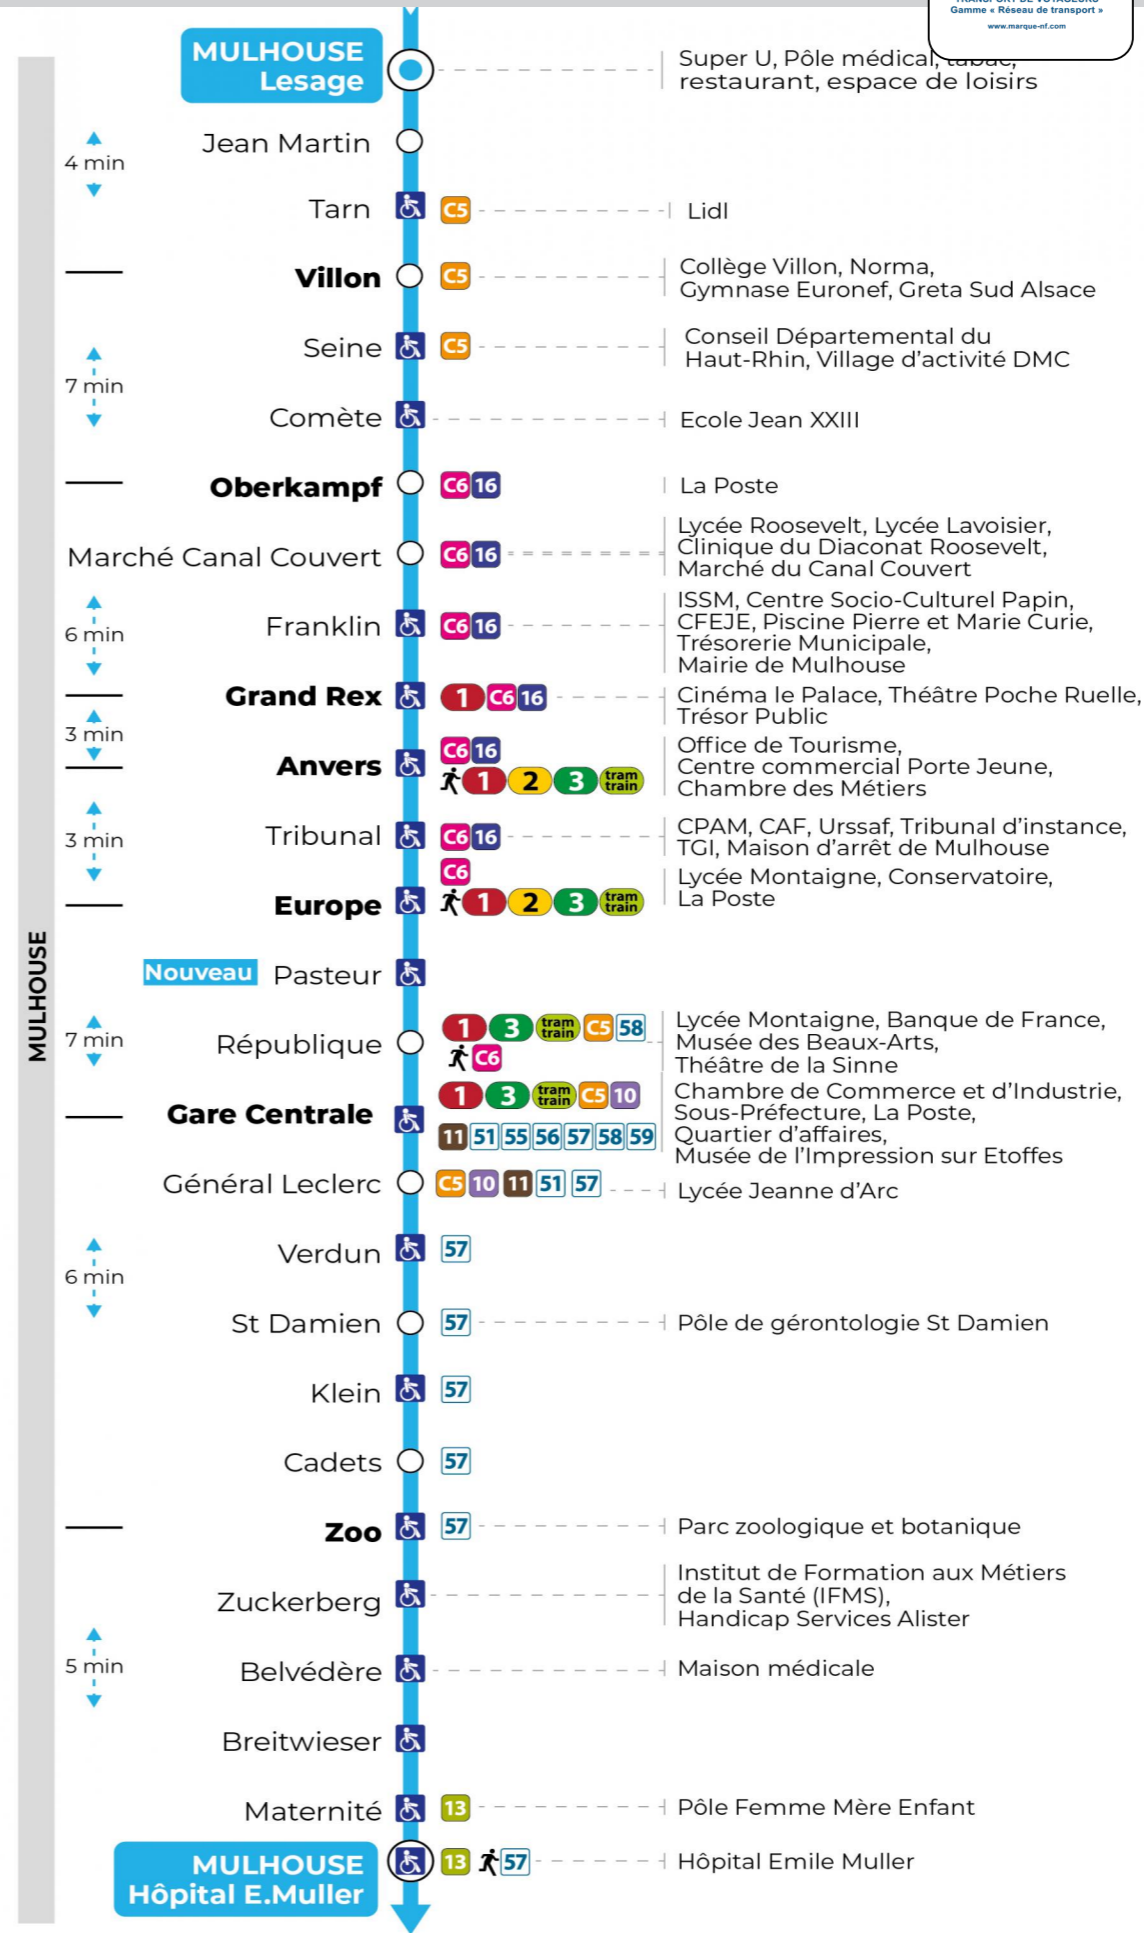

a : Horaire modifié à compter du lundi 21 octobre 2024

**Vacances scolaires et samedi**

Schulferien und Samstag  
School holidays and Saturday

5h	6h	7h	8h	9h	10h	11h	12h	13h	14h	15h	16h	17h	18h	19h	20h	21h	22h
32	02	17	03	03	03	02	03	03	03	03	03	03	03	17	21 <sup>a</sup>		08
	31	33	18	18	18	18	18	18	18	18	18	18	17	40	57		
	57	48	33	33	32	33	33	33	33	33	33	33	47				
		48	48	47	48	48	48	48	48	48	48	48					

a : Horaire modifié à compter du lundi 21 octobre 2024

**Vacances scolaires**

Schulferien / school holidays

du 21 Oct 2024 au 02 Nov 2024  
du 23 Déc 2024 au 04 Jan 2025  
du 10 Fév 2025 au 22 Fév 2025  
du 07 Avr 2025 au 19 Avr 2025  
du 30 Mai 2025 au 31 Mai 2025

**Dimanche et jours fériés**

Sonntag und Feiertage  
Sunday and bank holidays

8h	9h	10h	11h	12h	13h	14h	15h	16h	17h	18h	19h	20h	21h	22h
20	01	21	00	19	00	20	00	20	00	20	00	19		08
	41		40		40		40		40		40	56		

**Le plus proche**  
Agence Soléa Porte Jeune

**Votre bus en direct**

Flashez ce QR-Code pour connaître le prochain passage en temps réel

SAE:554

(DCM - Hiver 2024)