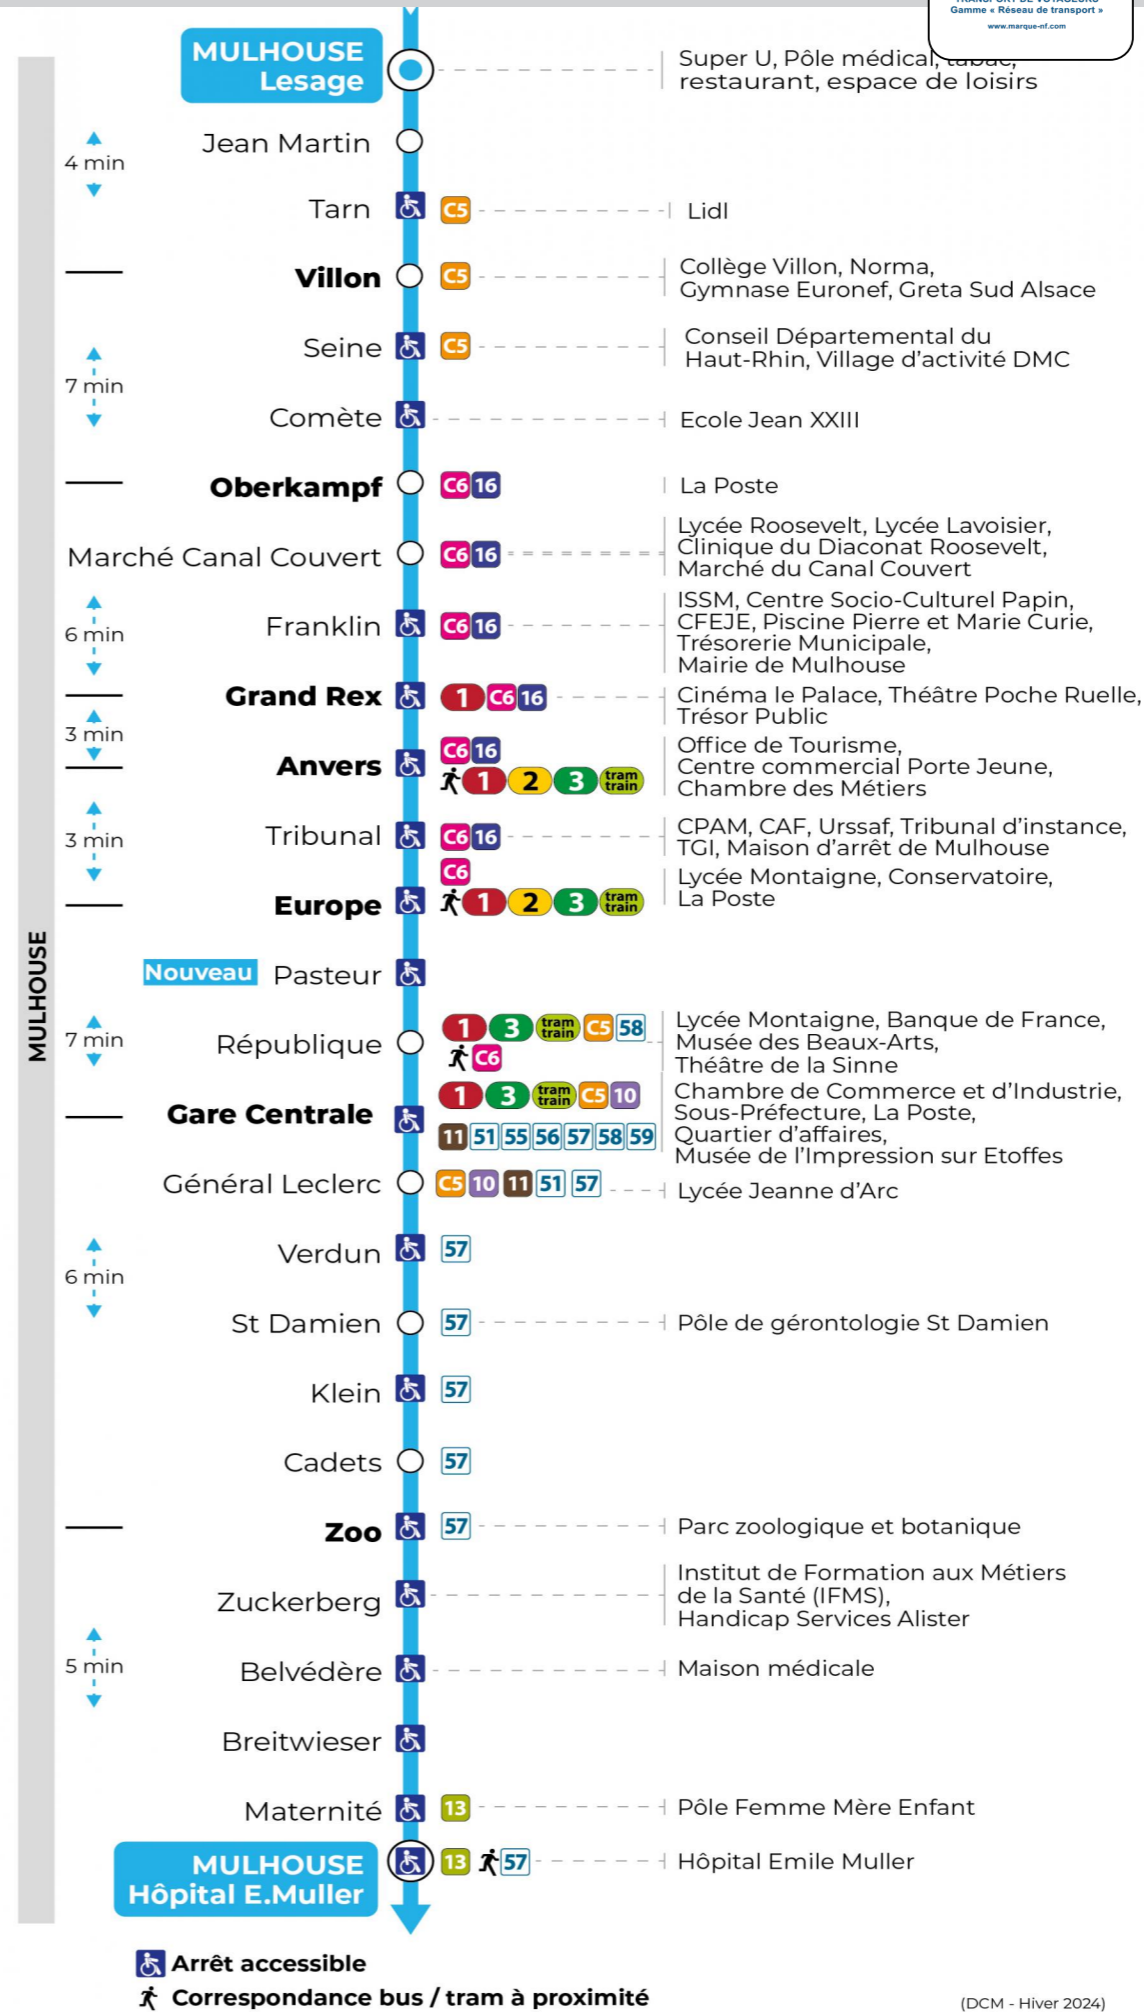

a : Ne circule pas le mercredi. Terminus ANVERS  
b : Horaire modifié à compter du lundi 21 octobre 2024  
s : Terminus ANVERS

**Vacances scolaires et samedi**

Schulferien und Samstag  
School holidays and Saturday

b : Horaire modifié à compter du lundi 21 octobre 2024

**Vacances scolaires**

Schulferien / school holidays

du 21 Oct 2024 au 02 Nov 2024  
du 23 Déc 2024 au 04 Jan 2025  
du 10 Fév 2025 au 22 Fév 2025  
du 07 Avr 2025 au 19 Avr 2025  
du 30 Mai 2025 au 31 Mai 2025

**Dimanche et jours fériés**

Sonntag und Feiertage  
Sunday and bank holidays

8h	9h	10h	11h	12h	13h	14h	15h	16h	17h	18h	19h	20h	21h
03	23	03	21	00	20	00	20	00	20	00	20	02	52
43		41		40		40		40		40		39	

**Le plus proche**  
**TABAC DE LA TUILERIE**  
1 rue Josué Hofer  
Mulhouse

**Votre bus en direct**

Flashez ce QR-Code pour connaître le prochain passage en temps réel

SAE:5242

(DCM - Hiver 2024)