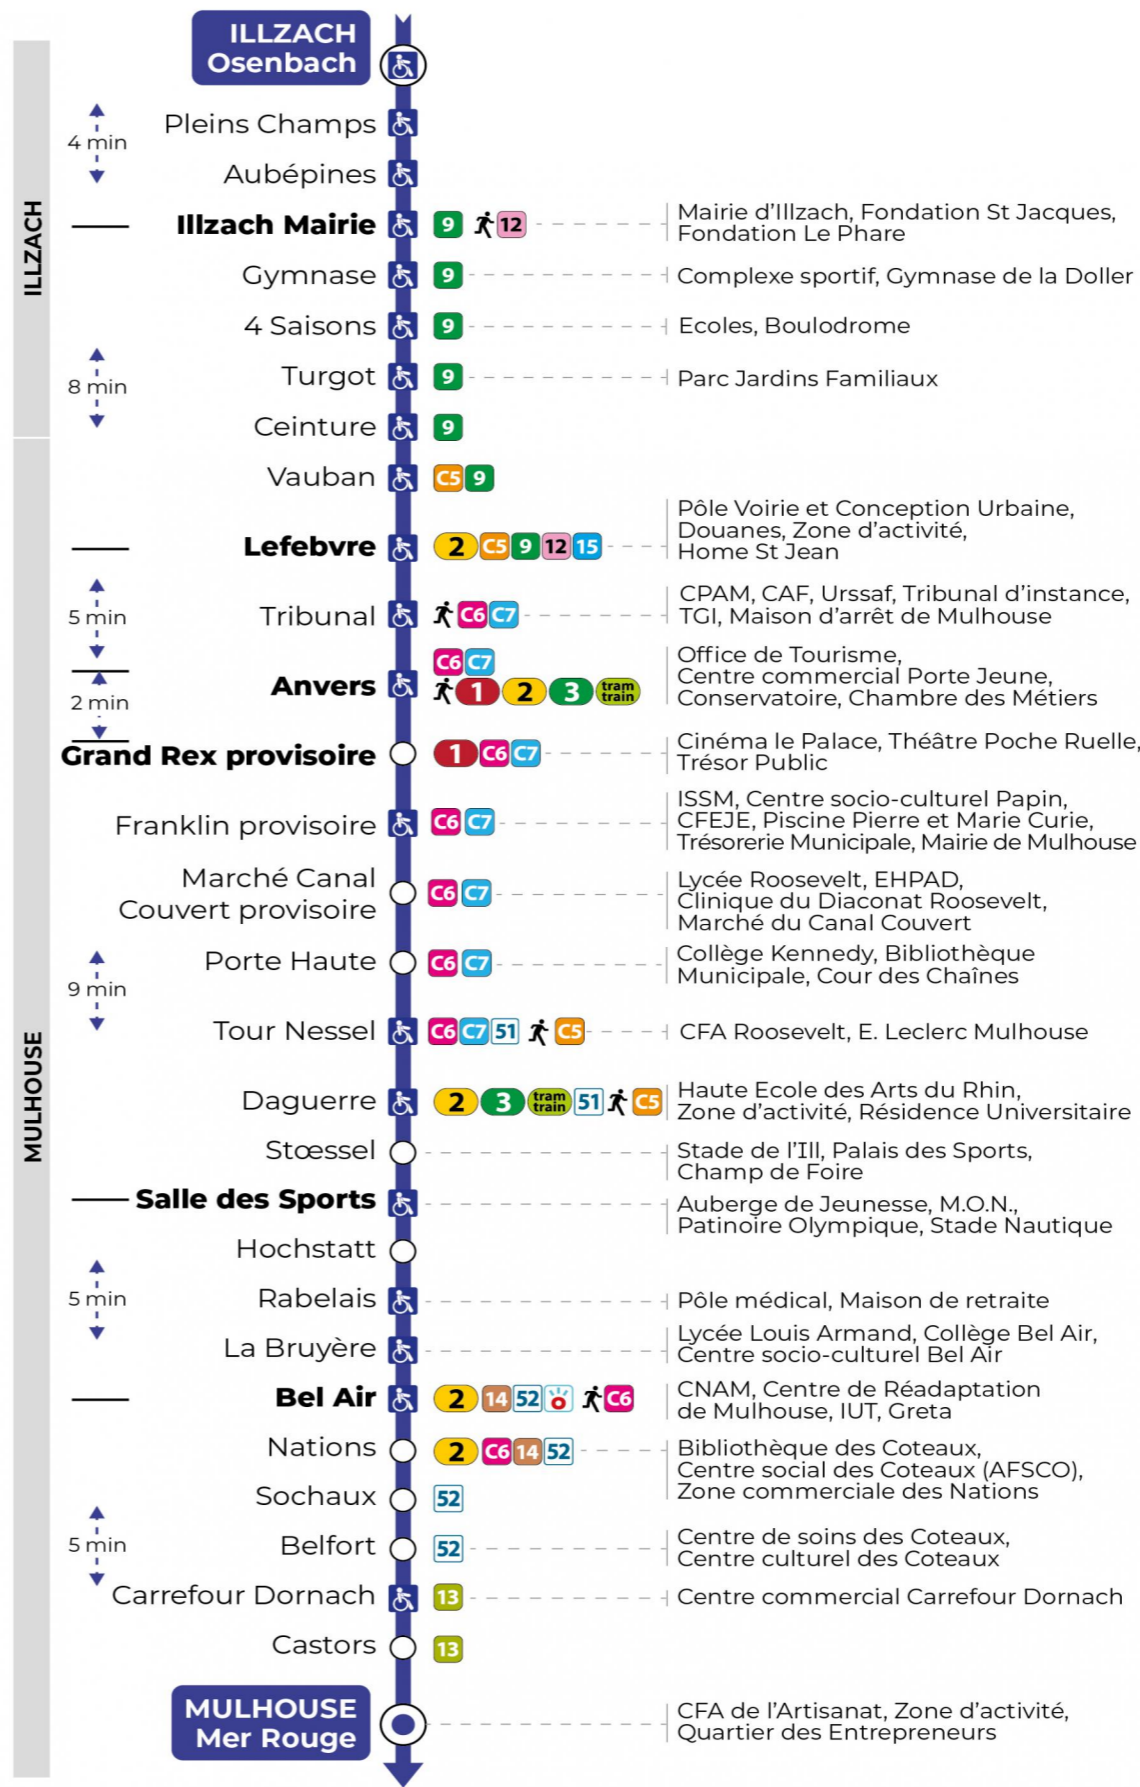

Valables du 2 septembre 2024 au 27 juin 2025 inclus

Gültig vom 2. September 2024 bis zum 27. Juni 2025
Valid from September 2, 2024 to June 27, 2025

Lundi à vendredi en période scolaire

Montag bis Freitag während der Schulzeit
Monday to Friday in school period

5h	6h	7h	8h	9h	10h	11h	12h	13h	14h	15h	16h	17h	18h	19h	20h
50	30	13	05	15	21	06	11	12	05	17	09	09	03	22	24
	42	32	11	36	43	28	29	30	24	35	20	26	19	43	
		47	29	58		51	53	48	42	55	32	45	34		
			53					59	59		50		52		

Lundi à vendredi en vacances scolaires

Montag bis Freitag während der Schulferien
Monday to Friday during school holidays

5h	6h	7h	8h	9h	10h	11h	12h	13h	14h	15h	16h	17h	18h	19h	20h
50	25	06	09	12	14	15	15	15	15	17	17	16	16	13	16
	39	39	42	42	45	45	45	45	47	47	47	46	45	42	

Vacances scolaires

Schulferien / school holidays

du 21 Oct 2024 au 02 Nov 2024
du 23 Déc 2024 au 04 Jan 2025
du 10 Fév 2025 au 22 Fév 2025
du 07 Avr 2025 au 19 Avr 2025
du 30 Mai 2025 au 31 Mai 2025

Samedi

Samstag
Saturday

5h	6h	7h	8h	9h	10h	11h	12h	13h	14h	15h	16h	17h	18h	19h	20h
50	25	14	01	27	30	00	00	00	00	02	02	01	01	00	01
	39	38	24	59		30	30	30	31	32	32	31	30	28	
			57												

Le plus proche
TABAC BURG
25 Bd des Nations
Mulhouse

Votre bus en direct

Flashez ce QR-Code pour connaître le prochain passage en temps réel

Arrêt accessible
 Correspondance bus / tram à proximité

(DCM - SEPT 2024)