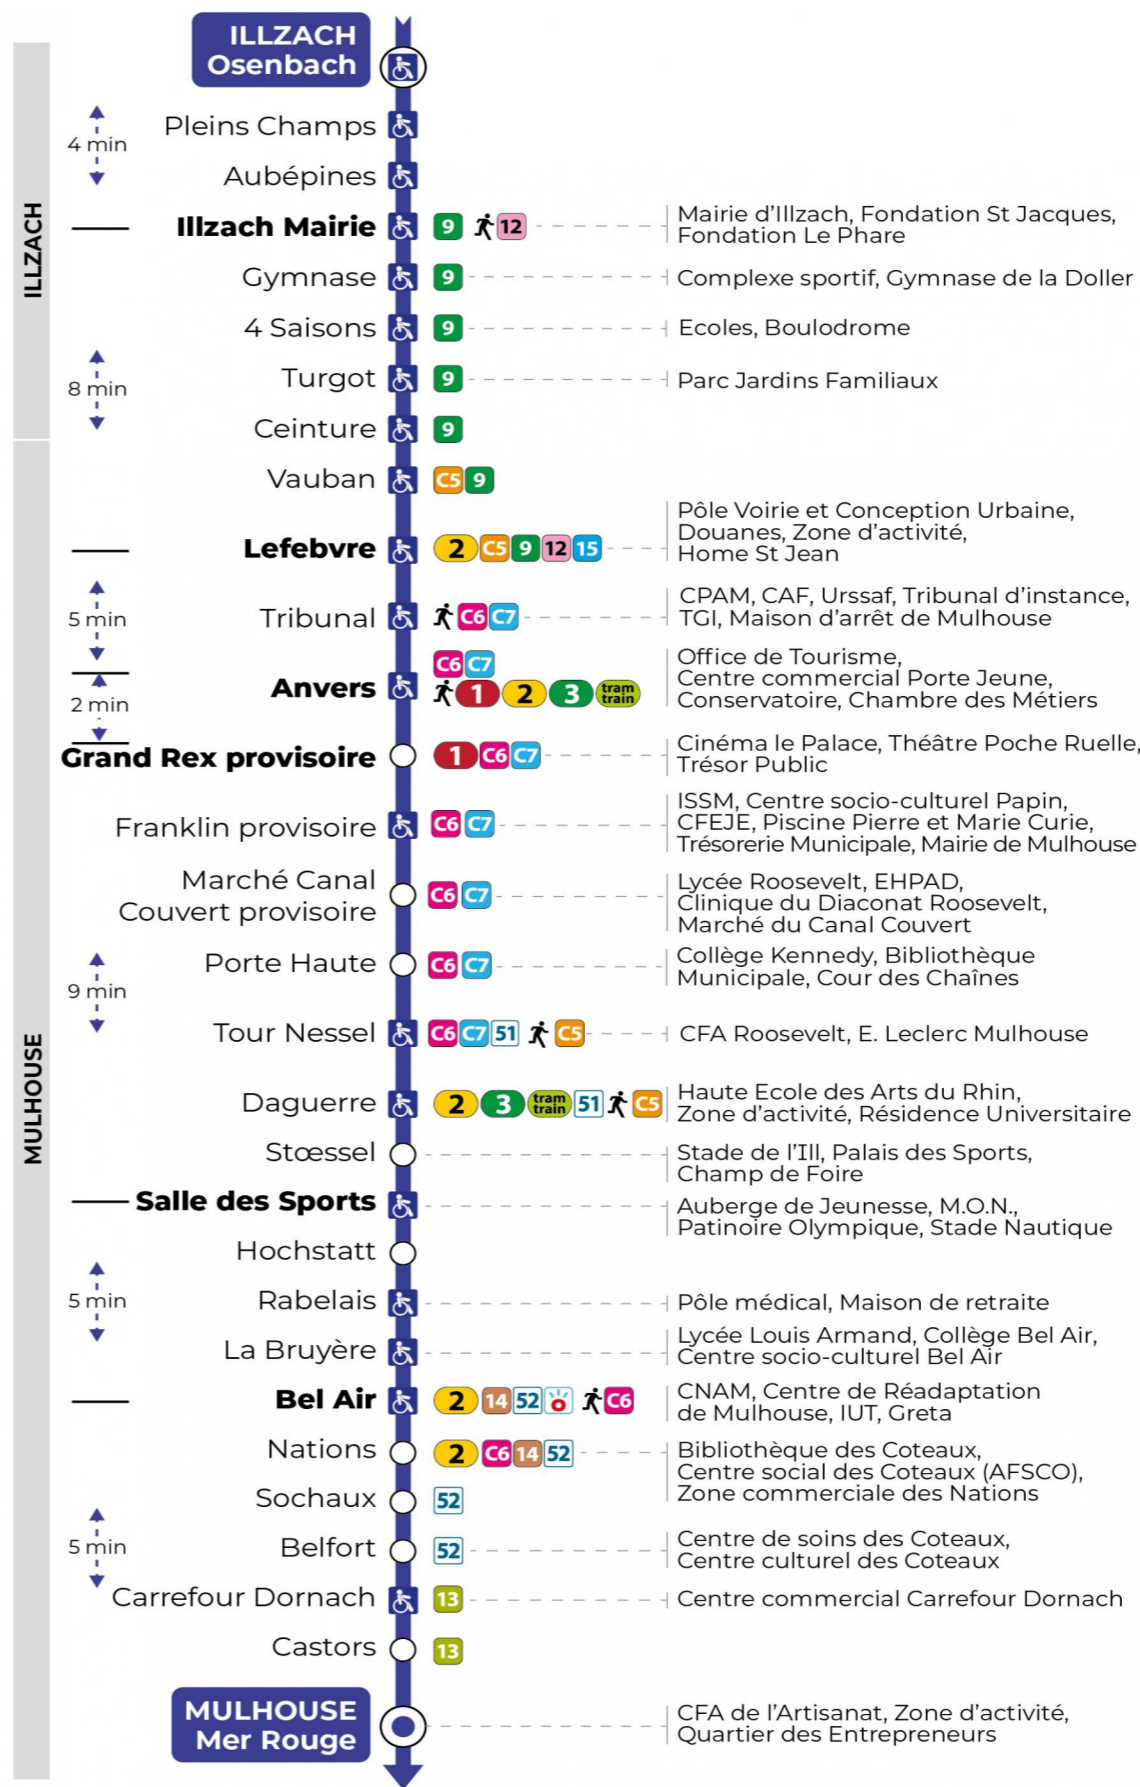

Valables du 2 septembre 2024 au 27 juin 2025 inclus

Gültig vom 2. September 2024 bis zum 27. Juni 2025
Valid from September 2, 2024 to June 27, 2025

Lundi à vendredi en période scolaire

Montag bis Freitag während der Schulzeit
Monday to Friday in school period

Vacances scolaires

Schulferien / school holidays

du 21 Oct 2024 au 02 Nov 2024
du 23 Déc 2024 au 04 Jan 2025
du 10 Fév 2025 au 22 Fév 2025
du 07 Avr 2025 au 19 Avr 2025
du 30 Mai 2025 au 31 Mai 2025

Samedi

Samstag
Saturday

8h	9h	10h	11h	12h	13h	14h	15h	16h	17h	18h	19h
55	25	28	28	28	28	29	00	00	29	28	26
	57	58	58	58	58		30	30	59	58	59

Le plus proche
TABAC BURG
25 Bd des Nations
Mulhouse

Votre bus en direct

Flashez ce QR-Code pour connaître le prochain passage en temps réel

SAE:1205

Arrêt accessible
 Correspondance bus / tram à proximité

(DCM - SEPT 2024)