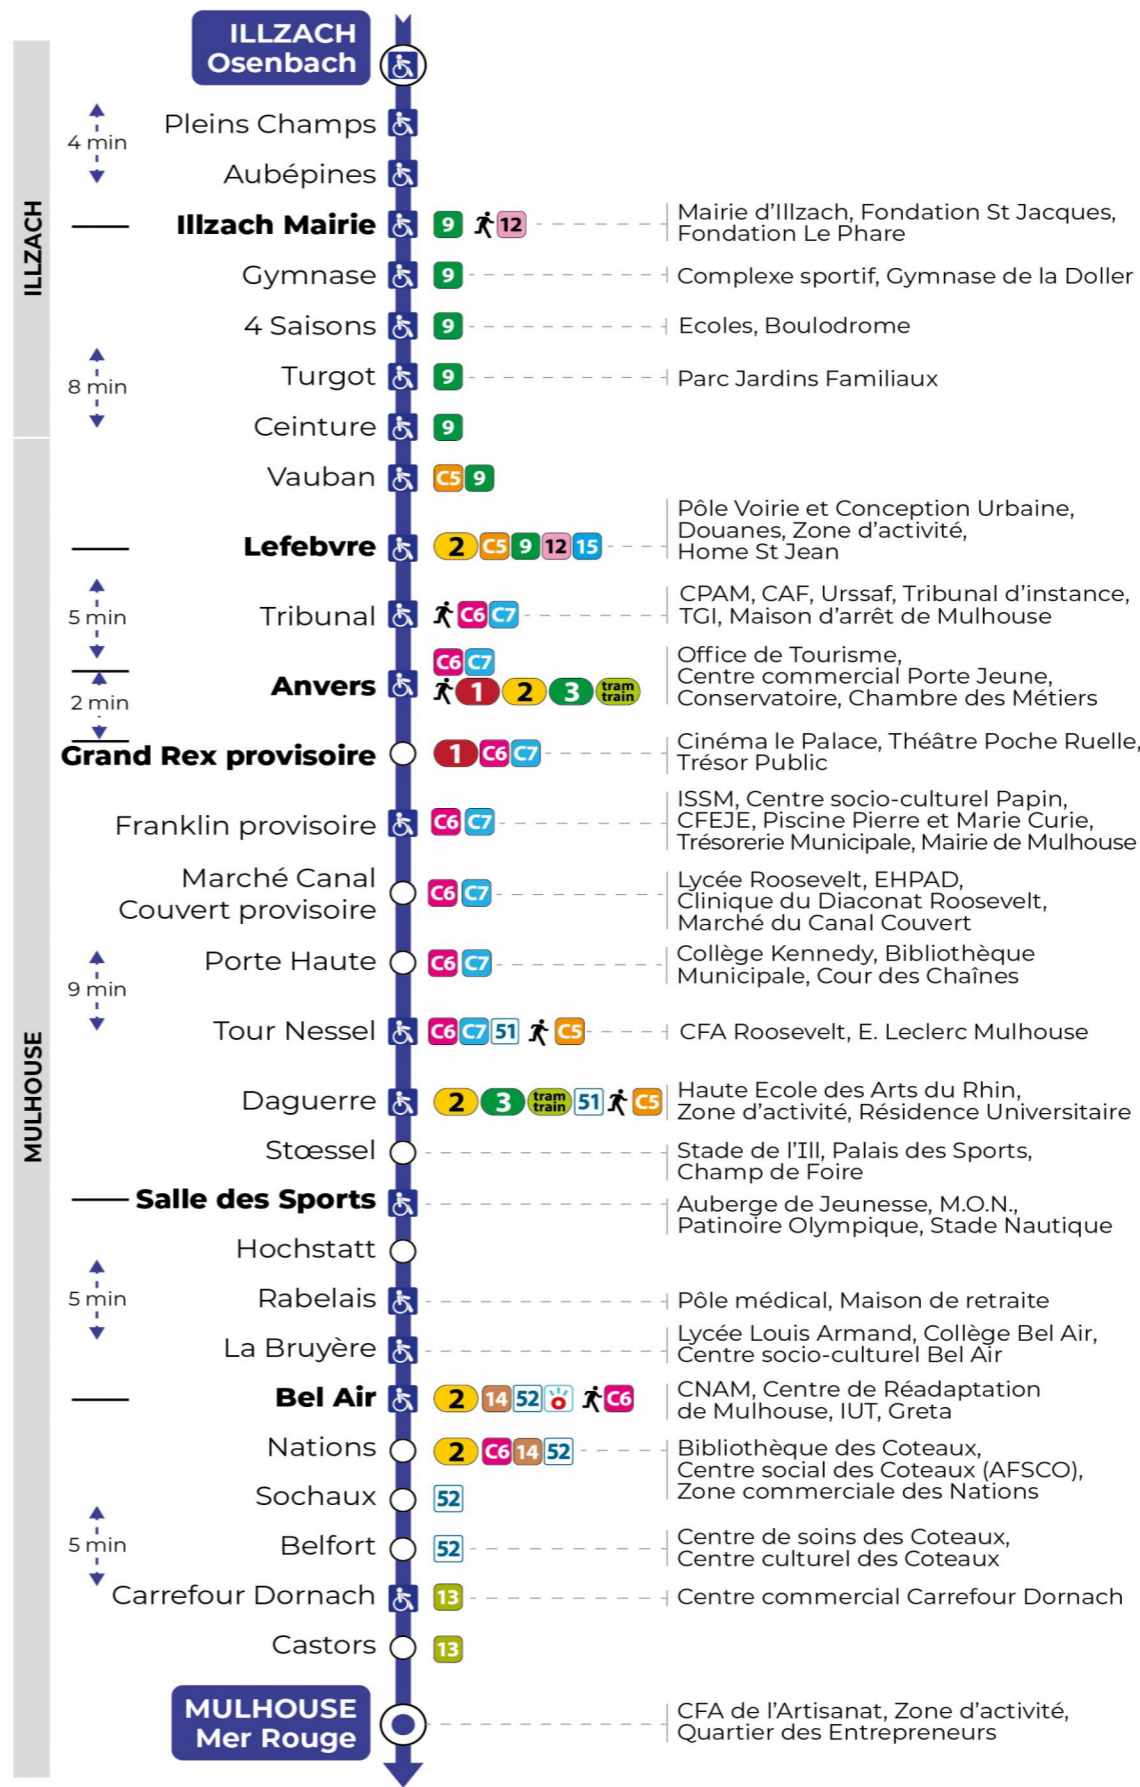

a : Ne dessert pas l'arrêt CORA DORNACH.

Lundi à vendredi en vacances scolaires

Montag bis Freitag während der Schulferien
Monday to Friday during school holidays

5h	6h	7h	8h	9h	10h	11h	12h	13h	14h	15h	16h	17h	18h	19h	20h
44 ^a	18 ^a	31 ^a	01 ^a	01	03	04	04	04	04	05	05	04	04	02	06
	32 ^a		31	31	34	34	34	34	35	35	35	34	34	32	
	59 ^a														

a : Ne dessert pas l'arrêt CORA DORNACH.

Vacances scolaires

Schulferien / school holidays

du 21 Oct 2024 au 02 Nov 2024
du 23 Déc 2024 au 04 Jan 2025
du 10 Fév 2025 au 22 Fév 2025
du 07 Avr 2025 au 19 Avr 2025
du 30 Mai 2025 au 31 Mai 2025

Samedi

Samstag
Saturday

5h	6h	7h	8h	9h	10h	11h	12h	13h	14h	15h	16h	17h	18h	19h
44 ^a	18 ^a	07 ^a	16 ^a	16	19	19	19	19	20	20	20	19	19	17
	32 ^a	30 ^a	46	48	49	49	49	49	50	50	49	49	49	51
		53 ^a												

a : Ne dessert pas l'arrêt CORA DORNACH.

Le plus proche
TABAC DE L'ILLBERG
41 rue de l'Illberg
Mulhouse

Votre bus en direct

Flashez ce QR-Code pour connaître le prochain passage en temps réel

SAE:638

Arrêt accessible
 Correspondance bus / tram à proximité