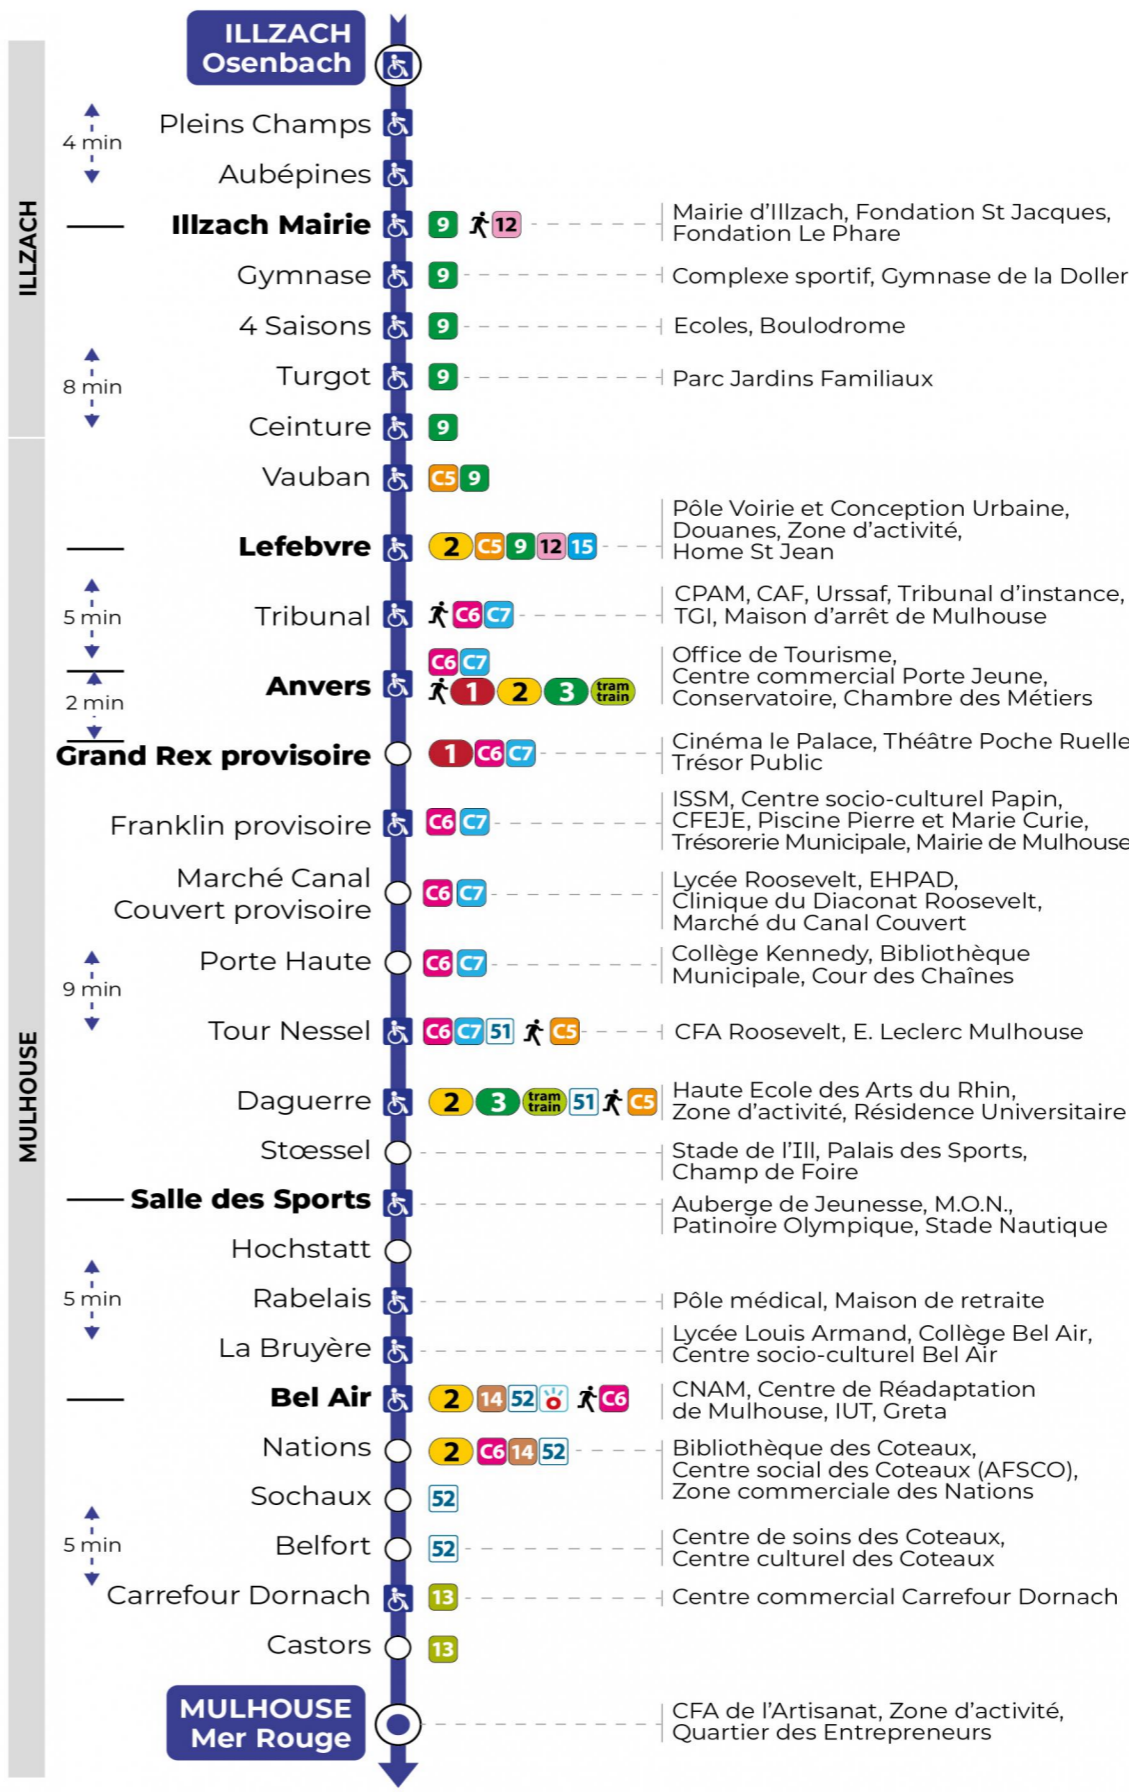

a : Ne dessert pas l'arrêt CORA DORNACH.

Lundi à vendredi en vacances scolaires

Montag bis Freitag während der Schulferien
Monday to Friday during school holidays

5h	6h	7h	8h	9h	10h	11h	12h	13h	14h	15h	16h	17h	18h	19h	20h
43 ^a	17 ^a	29 ^a	29	29	01	02	02	02	02	03	03	02	02	00	04
	31 ^a	59 ^a	59		32	32	32	32	33	33	33	32	32	30	
	58 ^a														

a : Ne dessert pas l'arrêt CORA DORNACH.

Vacances scolaires

Schulferien / school holidays

du 21 Oct 2024 au 02 Nov 2024
du 23 Déc 2024 au 04 Jan 2025
du 10 Fév 2025 au 22 Fév 2025
du 07 Avr 2025 au 19 Avr 2025
du 30 Mai 2025 au 31 Mai 2025

Samedi

Samstag
Saturday

5h	6h	7h	8h	9h	10h	11h	12h	13h	14h	15h	16h	17h	18h	19h
43 ^a	17 ^a	06 ^a	14 ^a	14	17	17	17	17	18	18	18	17	17	15
	31 ^a	28 ^a	44	46	47	47	47	47	48	48	47	47	47	49
		51 ^a												

a : Ne dessert pas l'arrêt CORA DORNACH.

Le plus proche
TABAC DE L'ILLBERG
41 rue de l'illberg
Mulhouse

Votre bus en direct

Flashez ce QR-Code pour connaître le prochain passage en temps réel

Arrêt accessible
Correspondance bus / tram à proximité