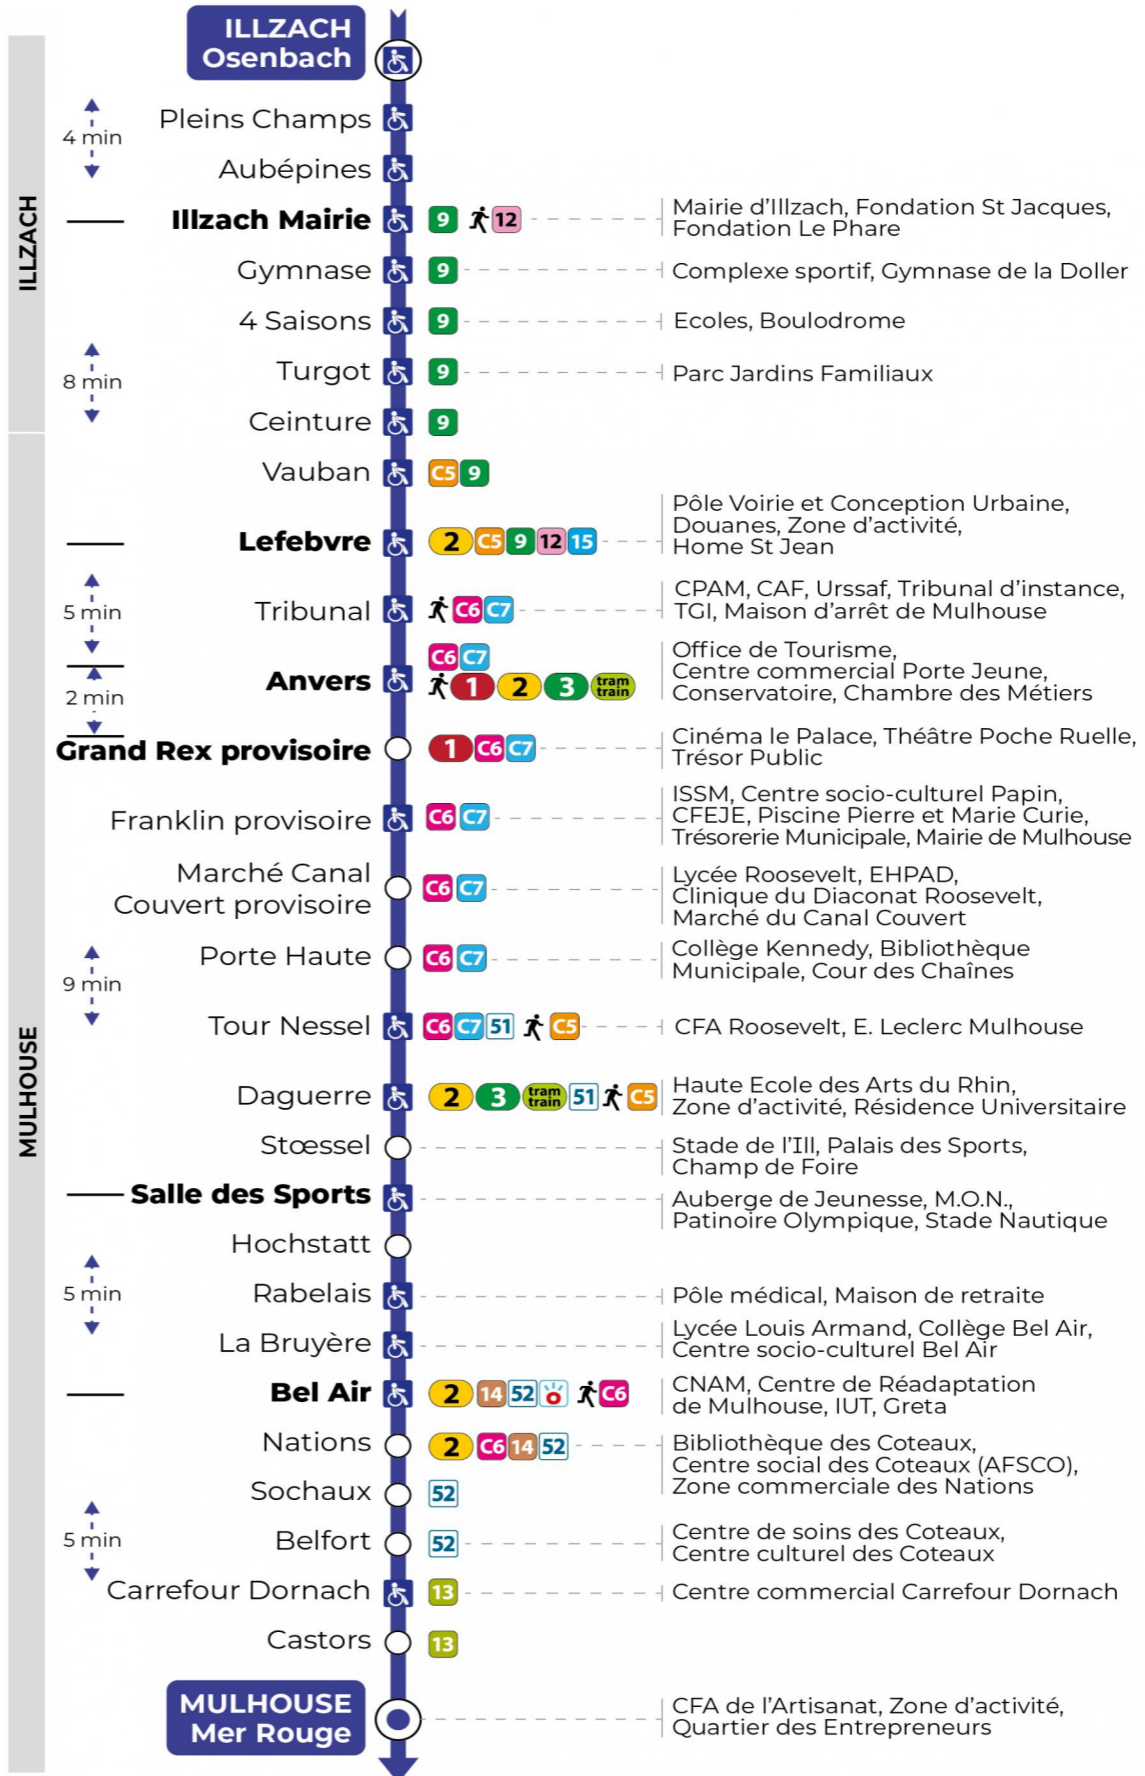

5h	6h	7h	8h	9h	10h	11h	12h	13h	14h	15h	16h	17h	18h	19h
29^a	16^a	05^a	19	04	11	19	21	15	09	03	15	10	02	14
	47^a	16^a	41	26	34	39	40	26	27	21	34	28	20	56
		32^a		49	56	57	58	32	45	34	51	45	52	
		38^a						51		45				
		56								57				

a : Ne dessert pas l'arrêt CORA DORNACH.

Lundi à vendredi en vacances scolaires

Montag bis Freitag während der Schulferien
Monday to Friday during school holidays

5h	6h	7h	8h	9h	10h	11h	12h	13h	14h	15h	16h	17h	18h	19h
29^a	15^a	12^a	12	11	12	12	12	12	12	12	12	12	13	14
	41^a	42^a	42	42	42	42	42	41	42	42	42	42	42	49

a : Ne dessert pas l'arrêt CORA DORNACH.

Vacances scolaires

Schulferien / school holidays

du 21 Oct 2024 au 02 Nov 2024
du 23 Déc 2024 au 04 Jan 2025
du 10 Fév 2025 au 22 Fév 2025
du 07 Avr 2025 au 19 Avr 2025
du 30 Mai 2025 au 31 Mai 2025

Samedi

Samstag
Saturday

5h	6h	7h	8h	9h	10h	11h	12h	13h	14h	15h	16h	17h	18h	19h
29^a	15^a	11^a	27	27	27	27	27	27	27	27	27	27	28	33
	49^a	34^a	57	57	57	57	57	57	57	57	57	57	58	
		57^a												

a : Ne dessert pas l'arrêt CORA DORNACH.

Dimanche et jours fériés

Sonntag und Feiertage
Sunday and bank holidays

8h	9h	10h	11h	12h	13h	14h	15h	16h	17h	18h	19h
37^t	35^t	35^t	35^t	35^t	35^t	35^t	35^t	35^t	35^t	35^t	35^t

t : Desserte effectuée en véhicule 8 personnes (non accessible aux usagers en fauteuil roulant)

L'arrêt Carrefour Dornach n'est pas desservi le dimanche 1er décembre car le magasin est fermé.

Le plus proche
TABAC PRESSE DROUOT
16 rue de Provence
Mulhouse

Votre bus en direct

Flashez ce QR-Code pour connaître le prochain passage en temps réel

Arrêt accessible
 Correspondance bus / tram à proximité