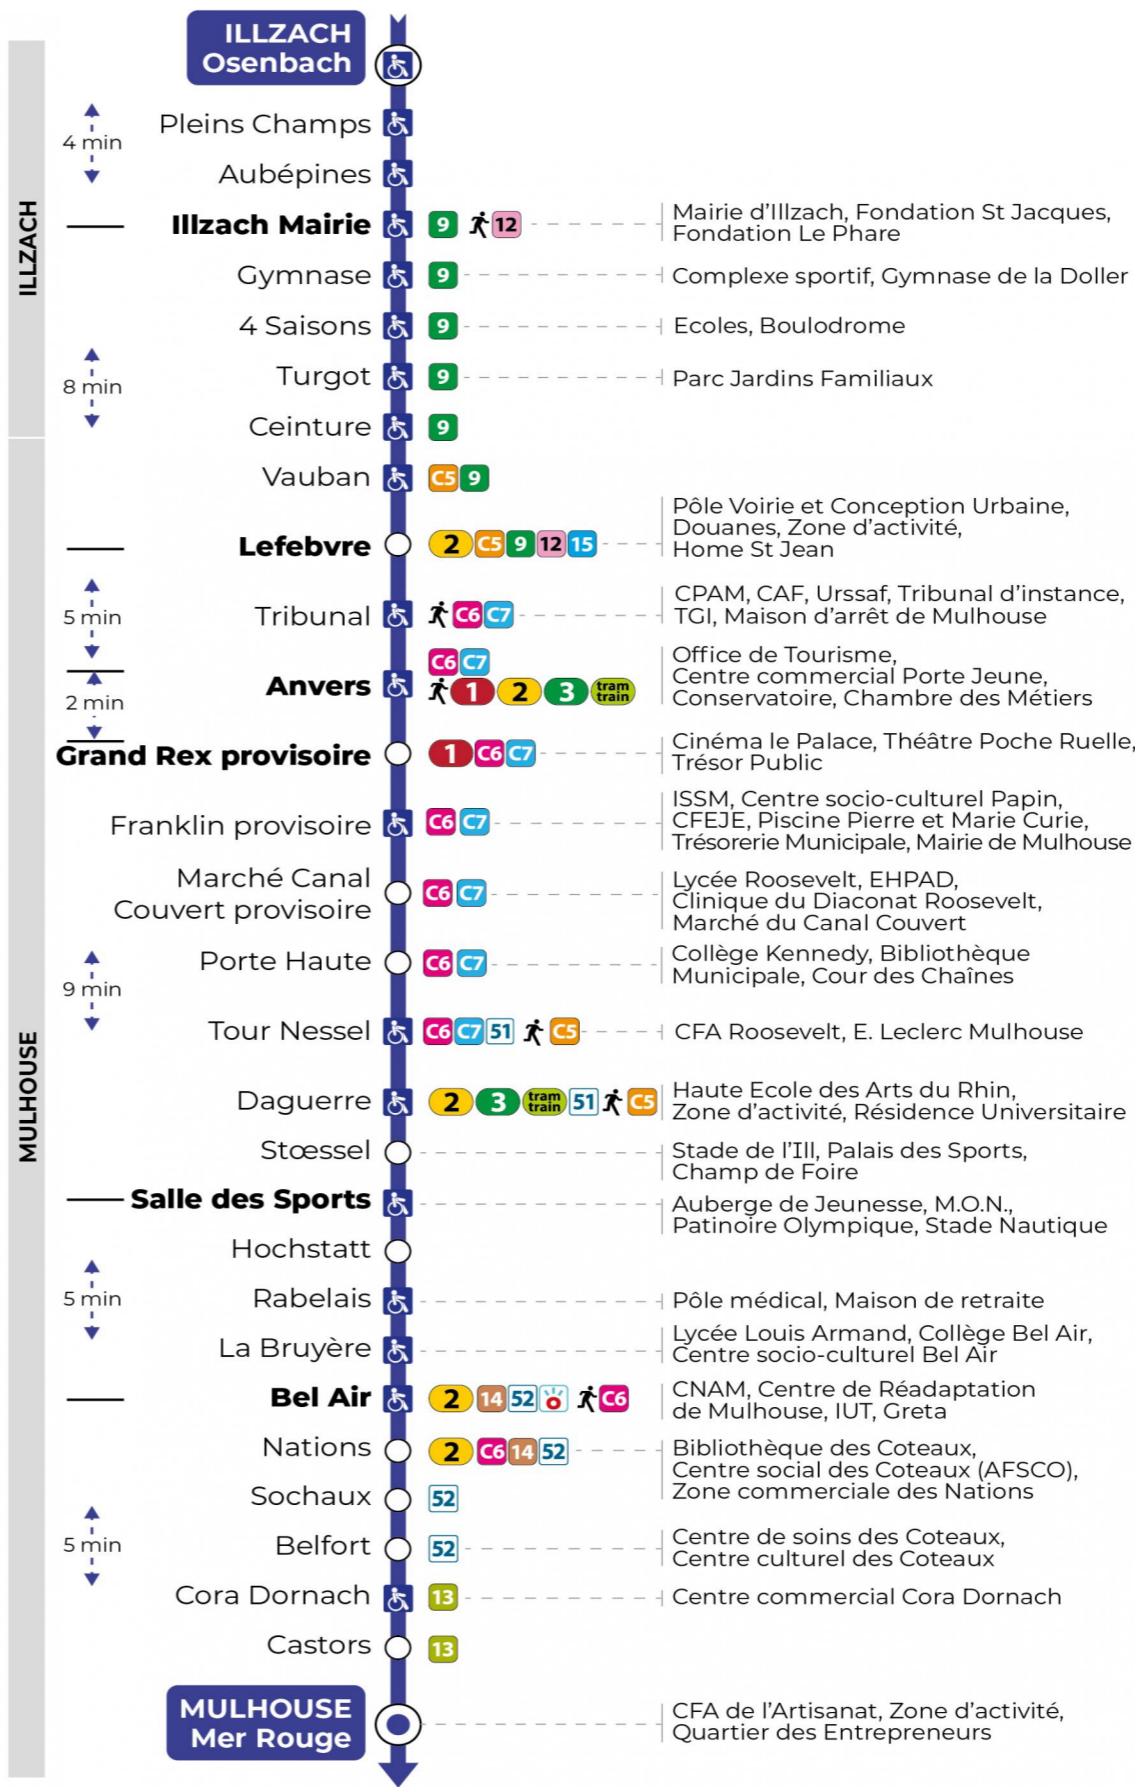

Valables du 2 septembre 2024 au 27 juin 2025 inclus

Gültig vom 2. September 2024 bis zum 27. Juni 2025
Valid from September 2, 2024 to June 27, 2025

Lundi à vendredi en période scolaire

Montag bis Freitag während der Schulzeit
Monday to Friday in school period

a : Ne dessert pas l'arrêt CORA DORNACH.

Vacances scolaires

Schulferien / school holidays

du 21 Oct 2024 au 02 Nov 2024
du 23 Déc 2024 au 04 Jan 2025
du 10 Fév 2025 au 22 Fév 2025
du 07 Avr 2025 au 19 Avr 2025
du 30 Mai 2025 au 31 Mai 2025

Samedi

Samstag
Saturday

5h	6h	7h	8h	9h	10h	11h	12h	13h	14h	15h	16h	17h	18h	19h
28 ^a	14 ^a	10 ^a	26	26	26	26	26	26	26	26	26	26	27	32
	48 ^a	33 ^a	56	56	56	56	56	56	56	56	56	56	57	
		56 ^a												

a : Ne dessert pas l'arrêt CORA DORNACH.

Le plus proche
TABAC REPUBLIQUE
2 rue Hoffet
Illzach

Votre bus en direct

Flashez ce QR-Code pour connaître le prochain passage en temps réel

SAE:12

Arrêt accessible
 Correspondance bus / tram à proximité

(DCM - SEPT 2024)