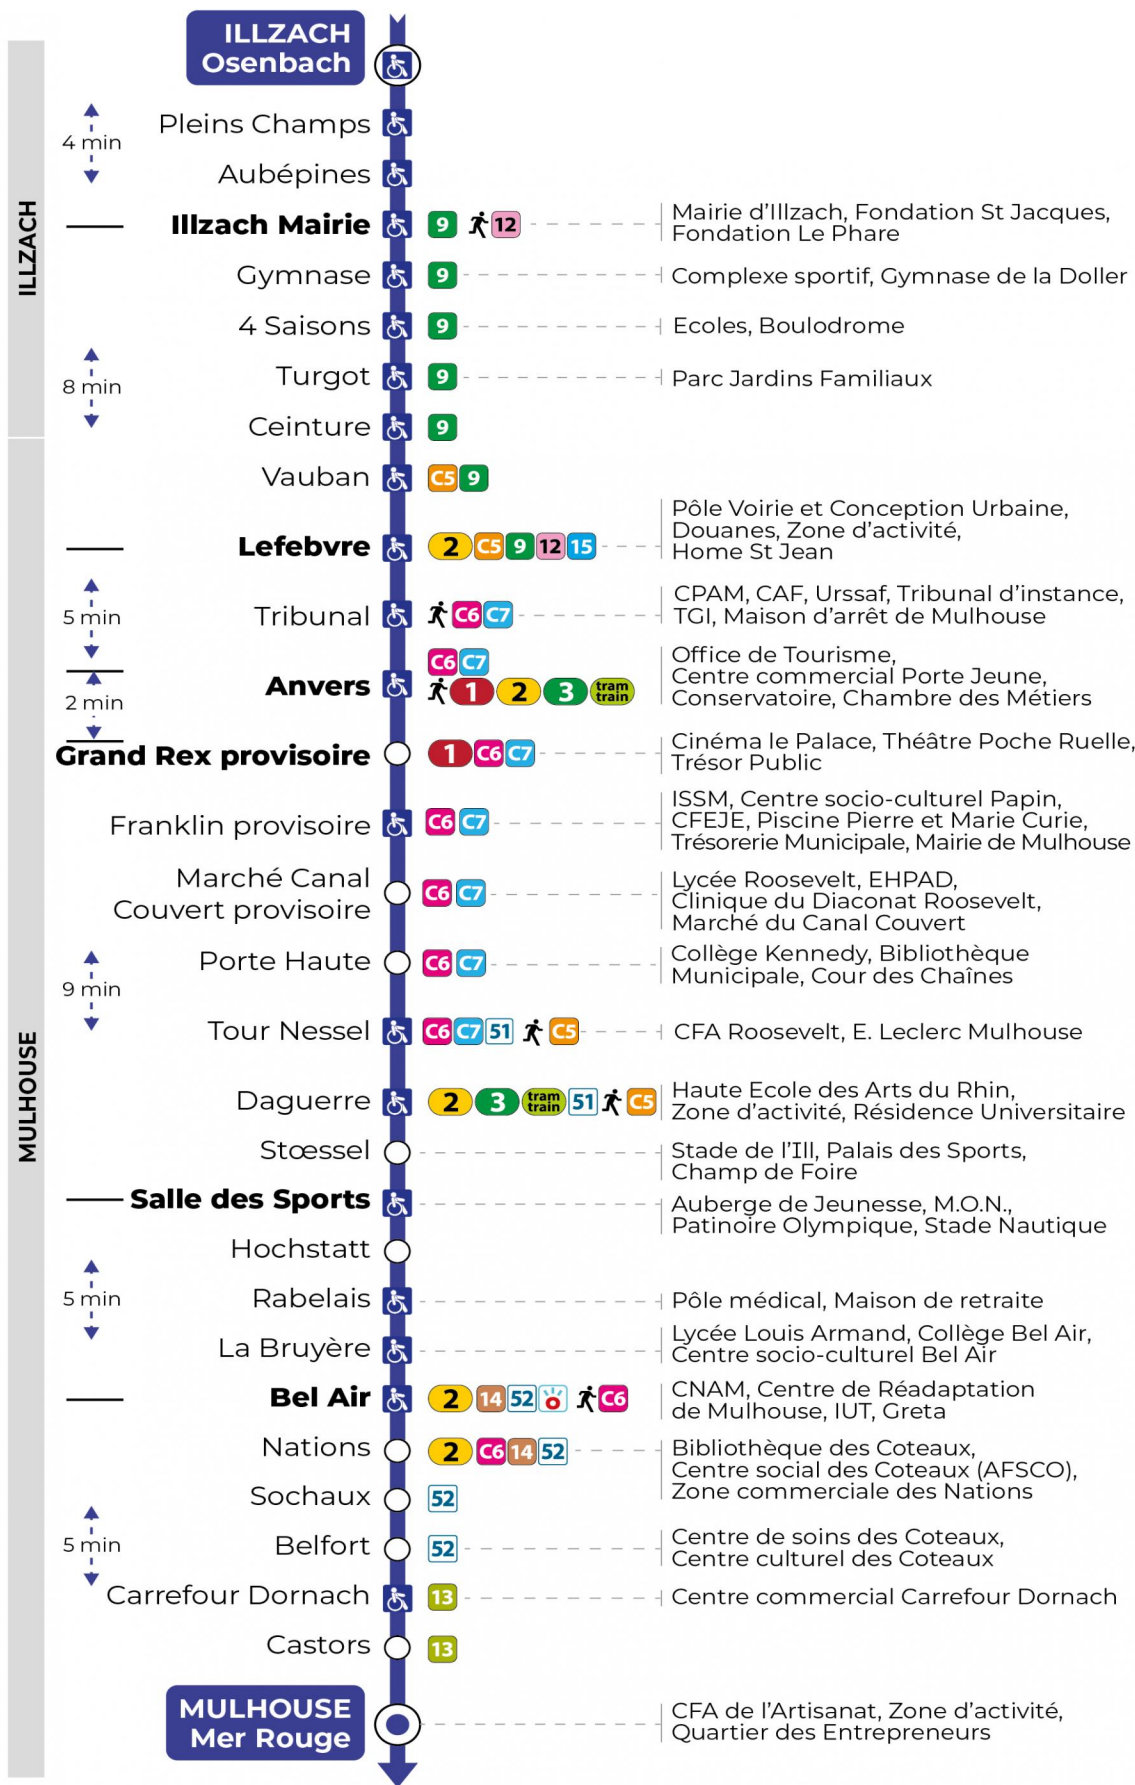

Montag bis Freitag während der Schulzeit
Monday to Friday in school period

5h	6h	7h	8h	9h	10h	11h	12h	13h	14h	15h	16h	17h	18h	19h
26^a	13^a	01^a	15	01	08	16	18	12	06	00	11	06	17	11
	44^a	12^a	38	23	31	36	37	23	24	18	30	24	49	53
		28^a		46	53	54	55	29	42	31	47	41		
		34^a						48		42		58		
		52								54				

a : Ne dessert pas l'arrêt CORA DORNACH.

Lundi à vendredi en vacances scolaires

Montag bis Freitag während der Schulferien
Monday to Friday during school holidays

5h	6h	7h	8h	9h	10h	11h	12h	13h	14h	15h	16h	17h	18h	19h
26^a	12^a	09^a	09	08	09	09	09	09	09	09	09	09	10	11
	38^a	39^a	39	39	39	39	39	38	39	39	39	39	39	46

a : Ne dessert pas l'arrêt CORA DORNACH.

Vacances scolaires

Schulferien / school holidays

du 21 Oct 2024 au 02 Nov 2024
du 23 Déc 2024 au 04 Jan 2025
du 10 Fév 2025 au 22 Fév 2025
du 07 Avr 2025 au 19 Avr 2025
du 30 Mai 2025 au 31 Mai 2025

Samedi

Samstag
Saturday

5h	6h	7h	8h	9h	10h	11h	12h	13h	14h	15h	16h	17h	18h	19h
26^a	12^a	08^a	24	24	24	24	24	24	24	24	24	24	25	30
	46^a	31^a	54	54	54	54	54	54	54	54	54	54	55	
		54^a												

a : Ne dessert pas l'arrêt CORA DORNACH.

Dimanche et jours fériés

Sonntag und Feiertage
Sunday and bank holidays

8h	9h	10h	11h	12h	13h	14h	15h	16h	17h	18h	19h
34^t	32^t	32^t	32^t	32^t	32^t	32^t	32^t	32^t	32^t	32^t	32^t

t : Desserte effectuée en véhicule 8 personnes (non accessible aux usagers en fauteuil roulant)

L'arrêt Carrefour Dornach n'est pas desservi le dimanche 1er décembre car le magasin est fermé.

Le plus proche
TABAC REPUBLIQUE
2 rue Hoffet
Illzach

Votre bus en direct

Flashez ce QR-Code pour connaître le prochain passage en temps réel

Arrêt accessible
 Correspondance bus / tram à proximité