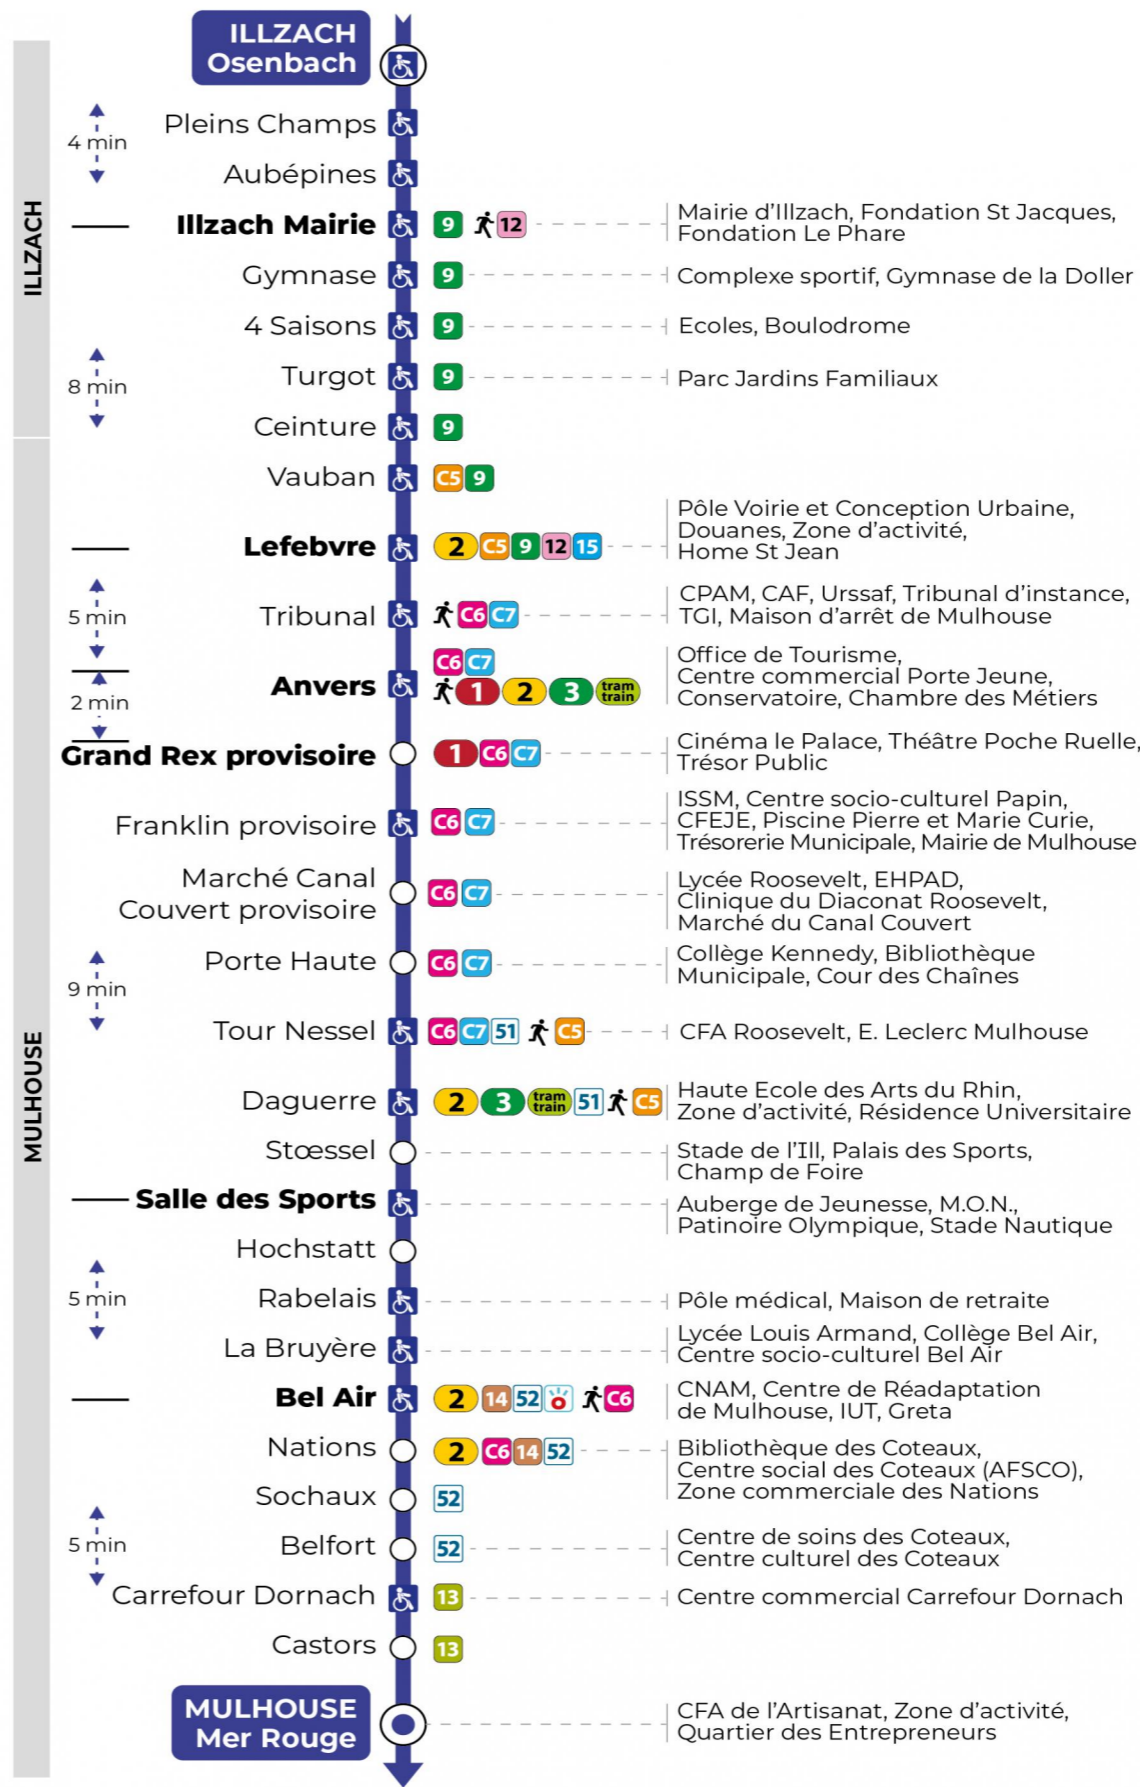

5h	6h	7h	8h	9h	10h	11h	12h	13h	14h	15h	16h	17h	18h	19h
24^a	11^a	10^a	13	21	06	14	16	10	04	16	09	04	15	09
	42^a	26^a	36	44	29	34	35	21	22	29	28	22	47	51
	59^a	32^a	59		51	52	53	27	40	40	45	39		
		50						46	58	52		56		

a : Ne dessert pas l'arrêt CORA DORNACH.

Lundi à vendredi en vacances scolaires

Montag bis Freitag während der Schulferien
Monday to Friday during school holidays

5h	6h	7h	8h	9h	10h	11h	12h	13h	14h	15h	16h	17h	18h	19h
24^a	10^a	07^a	07	06	07	07	07	07	07	07	07	07	08	09
	36^a	37^a	37	37	37	37	37	36	37	37	37	37	37	44

a : Ne dessert pas l'arrêt CORA DORNACH.

Vacances scolaires

Schulferien / school holidays

du 21 Oct 2024 au 02 Nov 2024
du 23 Déc 2024 au 04 Jan 2025
du 10 Fév 2025 au 22 Fév 2025
du 07 Avr 2025 au 19 Avr 2025
du 30 Mai 2025 au 31 Mai 2025

Samedi

Samstag
Saturday

5h	6h	7h	8h	9h	10h	11h	12h	13h	14h	15h	16h	17h	18h	19h
24^a	10^a	06^a	22	22	22	22	22	22	22	22	22	22	23	28
	44^a	29^a	52	52	52	52	52	52	52	52	52	52	53	
		52^a												

a : Ne dessert pas l'arrêt CORA DORNACH.

Dimanche et jours fériés

Sonntag und Feiertage
Sunday and bank holidays

8h	9h	10h	11h	12h	13h	14h	15h	16h	17h	18h	19h
32^t	30^t	30^t	30^t	30^t	30^t	30^t	30^t	30^t	30^t	30^t	30^t

t : Desserte effectuée en véhicule 8 personnes (non accessible aux usagers en fauteuil roulant)

L'arrêt Carrefour Dornach n'est pas desservi le dimanche 1er décembre car le magasin est fermé.

Le plus proche
TABAC REPUBLIQUE
2 rue Hoffet
Illzach

Votre bus en direct
Flashez ce QR-Code pour connaître le prochain passage en temps réel

SAE:629

Arrêt accessible
 Correspondance bus / tram à proximité

(DCM - SEPT 2024)