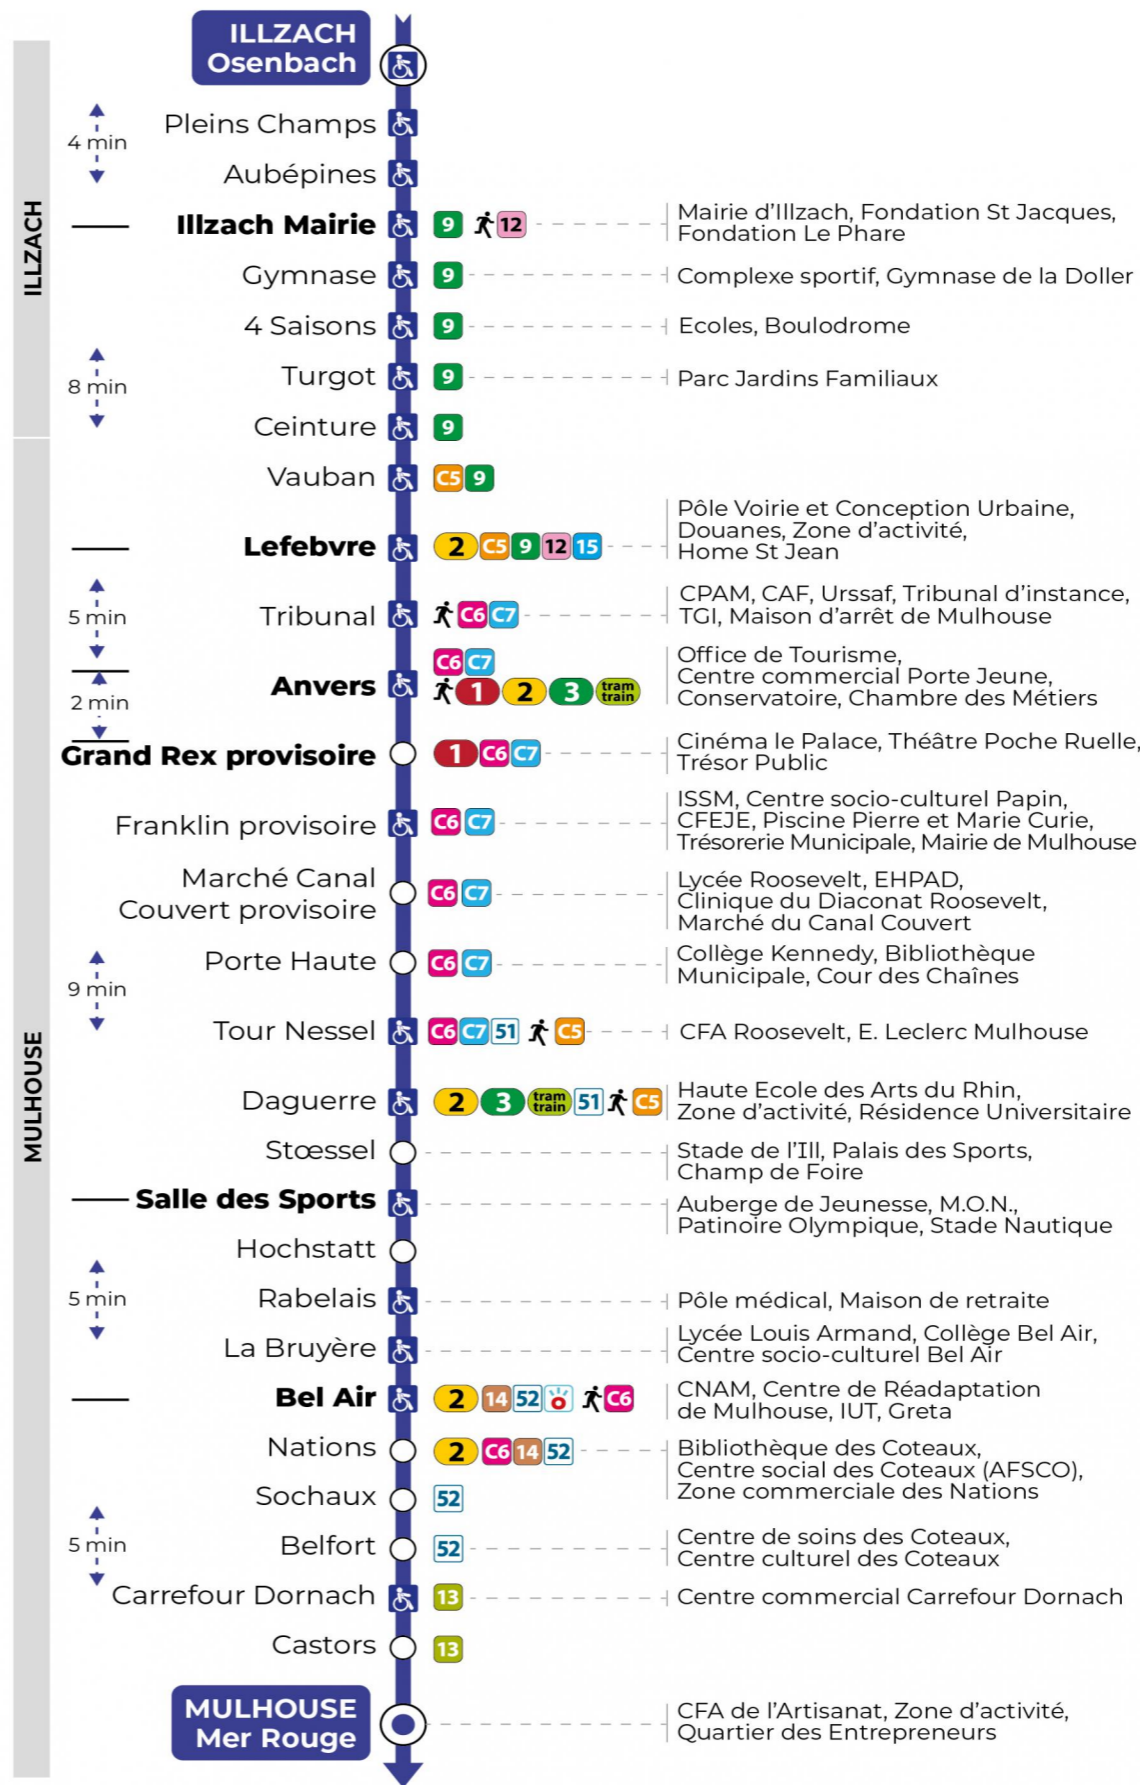

5h	6h	7h	8h	9h	10h	11h	12h	13h	14h	15h	16h	17h	18h	19h
23^a	10^a	08^a	11	19	04	12	14	08	02	14	07	02	13	08
	40^a	24^a	34	42	27	32	33	19	20	27	26	20	45	50
	57^a	30^a	57		49	50	51	25	38	38	43	37		
		48						44	56	50		54		

a : Ne dessert pas l'arrêt CORA DORNACH.

Lundi à vendredi en vacances scolaires

Montag bis Freitag während der Schulferien
Monday to Friday during school holidays

5h	6h	7h	8h	9h	10h	11h	12h	13h	14h	15h	16h	17h	18h	19h
23^a	09^a	05^a	05	04	05	05	05	05	05	05	05	05	06	07
	35^a	35^a	35	35	35	35	35	34	35	35	35	35	35	42

a : Ne dessert pas l'arrêt CORA DORNACH.

Vacances scolaires

Schulferien / school holidays

du 21 Oct 2024 au 02 Nov 2024
du 23 Déc 2024 au 04 Jan 2025
du 10 Fév 2025 au 22 Fév 2025
du 07 Avr 2025 au 19 Avr 2025
du 30 Mai 2025 au 31 Mai 2025

Samedi

Samstag
Saturday

5h	6h	7h	8h	9h	10h	11h	12h	13h	14h	15h	16h	17h	18h	19h
23^a	09^a	04^a	20	20	20	20	20	20	20	20	20	20	21	26
	43^a	27^a	50	50	50	50	50	50	50	50	50	50	51	
		50^a												

a : Ne dessert pas l'arrêt CORA DORNACH.

Dimanche et jours fériés

Sonntag und Feiertage
Sunday and bank holidays

8h	9h	10h	11h	12h	13h	14h	15h	16h	17h	18h	19h
31^t	29^t	29^t	29^t	29^t	29^t	29^t	29^t	29^t	29^t	29^t	29^t

t : Desserte effectuée en véhicule 8 personnes (non accessible aux usagers en fauteuil roulant)

L'arrêt Carrefour Dornach n'est pas desservi le dimanche 1er décembre car le magasin est fermé.

Le plus proche
TABAC REPUBLIQUE
2 rue Hoffet
Illzach

Votre bus en direct
Flashez ce QR-Code pour connaître le prochain passage en temps réel

SAE:129

Arrêt accessible
 Correspondance bus / tram à proximité

(DCM - SEPT 2024)