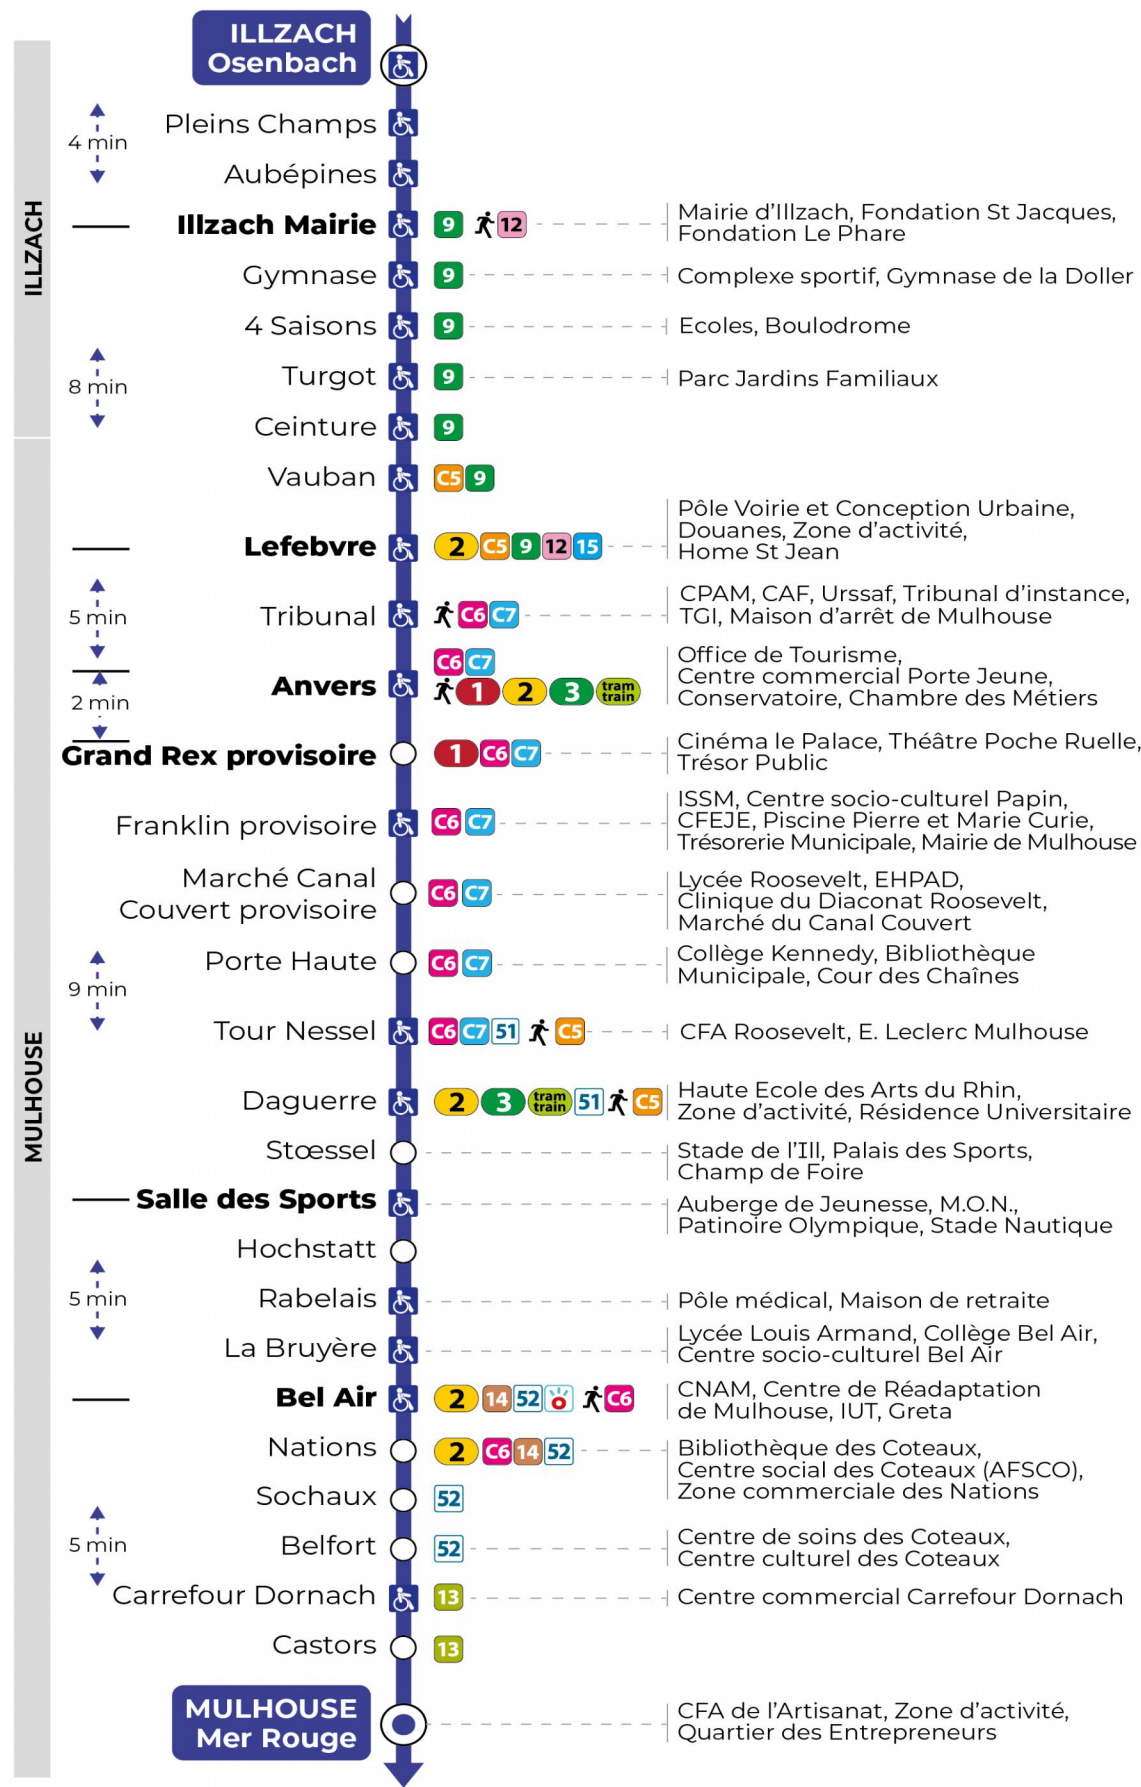

5h	6h	7h	8h	9h	10h	11h	12h	13h	14h	15h	16h	17h	18h	19h
23^a	10^a	08^a	11	19	04	12	14	08	02	14	07	02	13	08
	40^a	24^a	34	42	27	32	33	19	20	27	26	20	45	50
	57^a	30^a	57		49	50	51	25	38	38	43	37		
		48						44	56	50		54		

a : Ne dessert pas l'arrêt CORA DORNACH.

Lundi à vendredi en vacances scolaires

Montag bis Freitag während der Schulferien
Monday to Friday during school holidays

5h	6h	7h	8h	9h	10h	11h	12h	13h	14h	15h	16h	17h	18h	19h
23^a	09^a	05^a	05	04	05	05	05	05	05	05	05	05	06	07
	35^a	35^a	35	35	35	35	35	34	35	35	35	35	35	42

a : Ne dessert pas l'arrêt CORA DORNACH.

Vacances scolaires

Schulferien / school holidays

du 21 Oct 2024 au 02 Nov 2024
du 23 Déc 2024 au 04 Jan 2025
du 10 Fév 2025 au 22 Fév 2025
du 07 Avr 2025 au 19 Avr 2025
du 30 Mai 2025 au 31 Mai 2025

Samedi

Samstag
Saturday

5h	6h	7h	8h	9h	10h	11h	12h	13h	14h	15h	16h	17h	18h	19h
23^a	09^a	04^a	20	20	20	20	20	20	20	20	20	20	21	26
	43^a	27^a	50	50	50	50	50	50	50	50	50	50	51	
		50^a												

a : Ne dessert pas l'arrêt CORA DORNACH.

Dimanche et jours fériés

Sonntag und Feiertage
Sunday and bank holidays

8h	9h	10h	11h	12h	13h	14h	15h	16h	17h	18h	19h
31^t	29^t	29^t	29^t	29^t	29^t	29^t	29^t	29^t	29^t	29^t	29^t

t : Desserte effectuée en véhicule 8 personnes (non accessible aux usagers en fauteuil roulant)

L'arrêt Carrefour Dornach n'est pas desservi le dimanche 1er décembre car le magasin est fermé.

Le plus proche
TABAC REPUBLIQUE
2 rue Hoffet
Illzach

Votre bus en direct

Flashez ce QR-Code pour connaître le prochain passage en temps réel

SAE:477

Arrêt accessible
Correspondance bus / tram à proximité

(DCM - SEPT 2024)