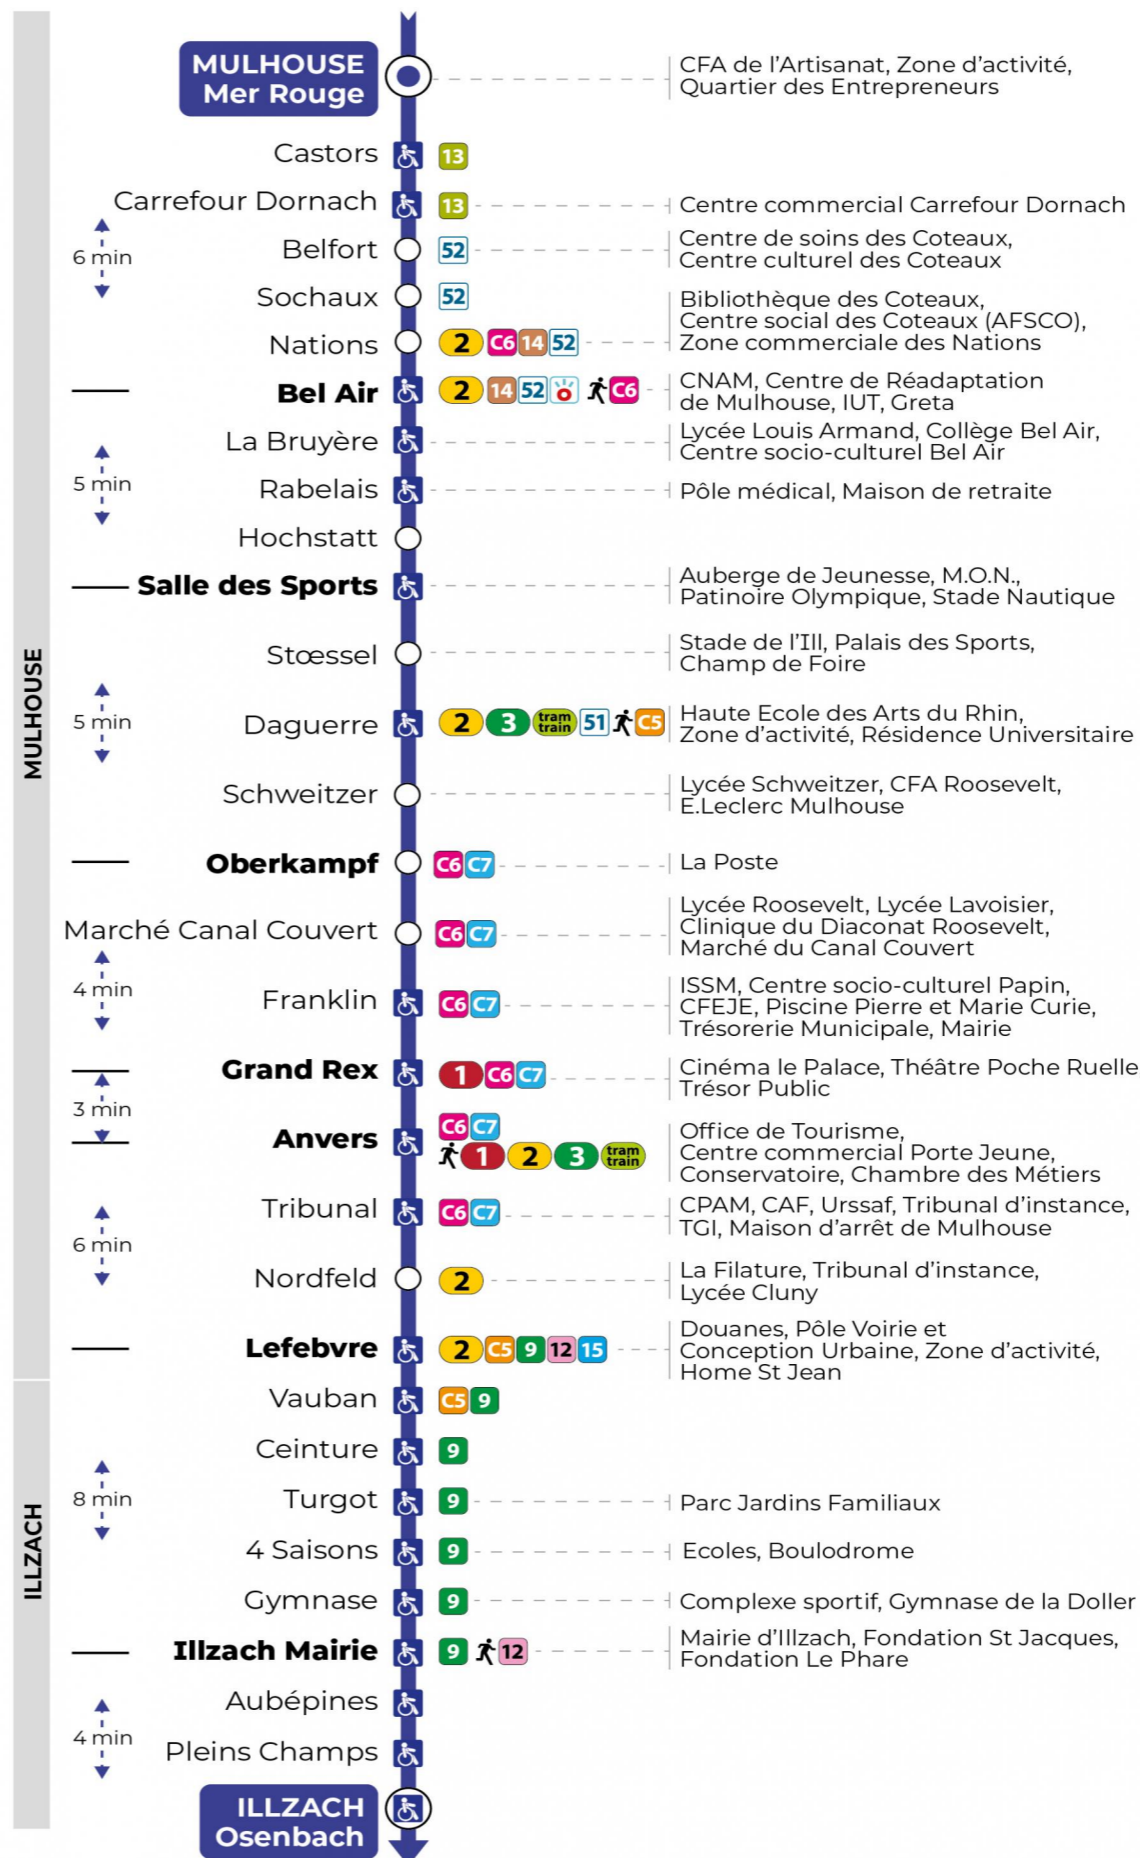

Gültig vom 2. September 2024 bis zum 27. Juni 2025
Valid from September 2, 2024 to June 27, 2025

Lundi à vendredi en période scolaire

Montag bis Freitag während der Schulzeit
Monday to Friday in school period

6h	7h	8h	9h	10h	11h	12h	13h	14h	15h	16h	17h	18h	19h	20h
18	20	07	02	09	18	03	14	08	02	15	09	20	21	11
44	37	18	24	32	40	19	32	26	20	27	28	32	41	
		54	39	47	54	32	50	44	39	38	39	44		
						38		57	50	57	56			
						57								

Lundi à vendredi en vacances scolaires

Montag bis Freitag während der Schulferien
Monday to Friday during school holidays

6h	7h	8h	9h	10h	11h	12h	13h	14h	15h	16h	17h	18h	19h	20h
13	17	17	18	17	17	17	17	18	19	19	19	17	17	18
43	46	47	47	47	47	47	48	48	49	49	49	47	46	

Vacances scolaires

Schulferien / school holidays

du 21 Oct 2024 au 02 Nov 2024
du 23 Déc 2024 au 04 Jan 2025
du 10 Fév 2025 au 22 Fév 2025
du 07 Avr 2025 au 19 Avr 2025
du 30 Mai 2025 au 31 Mai 2025

Samedi

Samstag
Saturday

6h	7h	8h	9h	10h	11h	12h	13h	14h	15h	16h	17h	18h	19h	20h
13	08	01	02	02	02	02	02	03	03	03	04	04	02	03
43	31	31	32	33	32	32	33	33	33	33	34	32	32	

Dimanche et jours fériés

Sonntag und Feiertage
Sunday and bank holidays

9h	10h	11h	12h	13h	14h	15h	16h	17h	18h	19h	20h
24^t	24^t	24^t	25^t	25^t	25^t	25^t	25^t	25^t	25^t	25^t	25^t

t : Desserte effectuée en véhicule 8 personnes (non accessible aux usagers en fauteuil roulant)

L'arrêt Carrefour Dornach n'est pas desservi le dimanche 1er décembre car le magasin est fermé.

Le plus proche
TABAC REPUBLIQUE
2 rue Hoffet
Illzach

Votre bus en direct
Flashez ce QR-Code pour connaître le prochain passage en temps réel

SAE:128

Arrêt accessible (DCM - SEPT 2024)
 Correspondance bus / tram à proximité