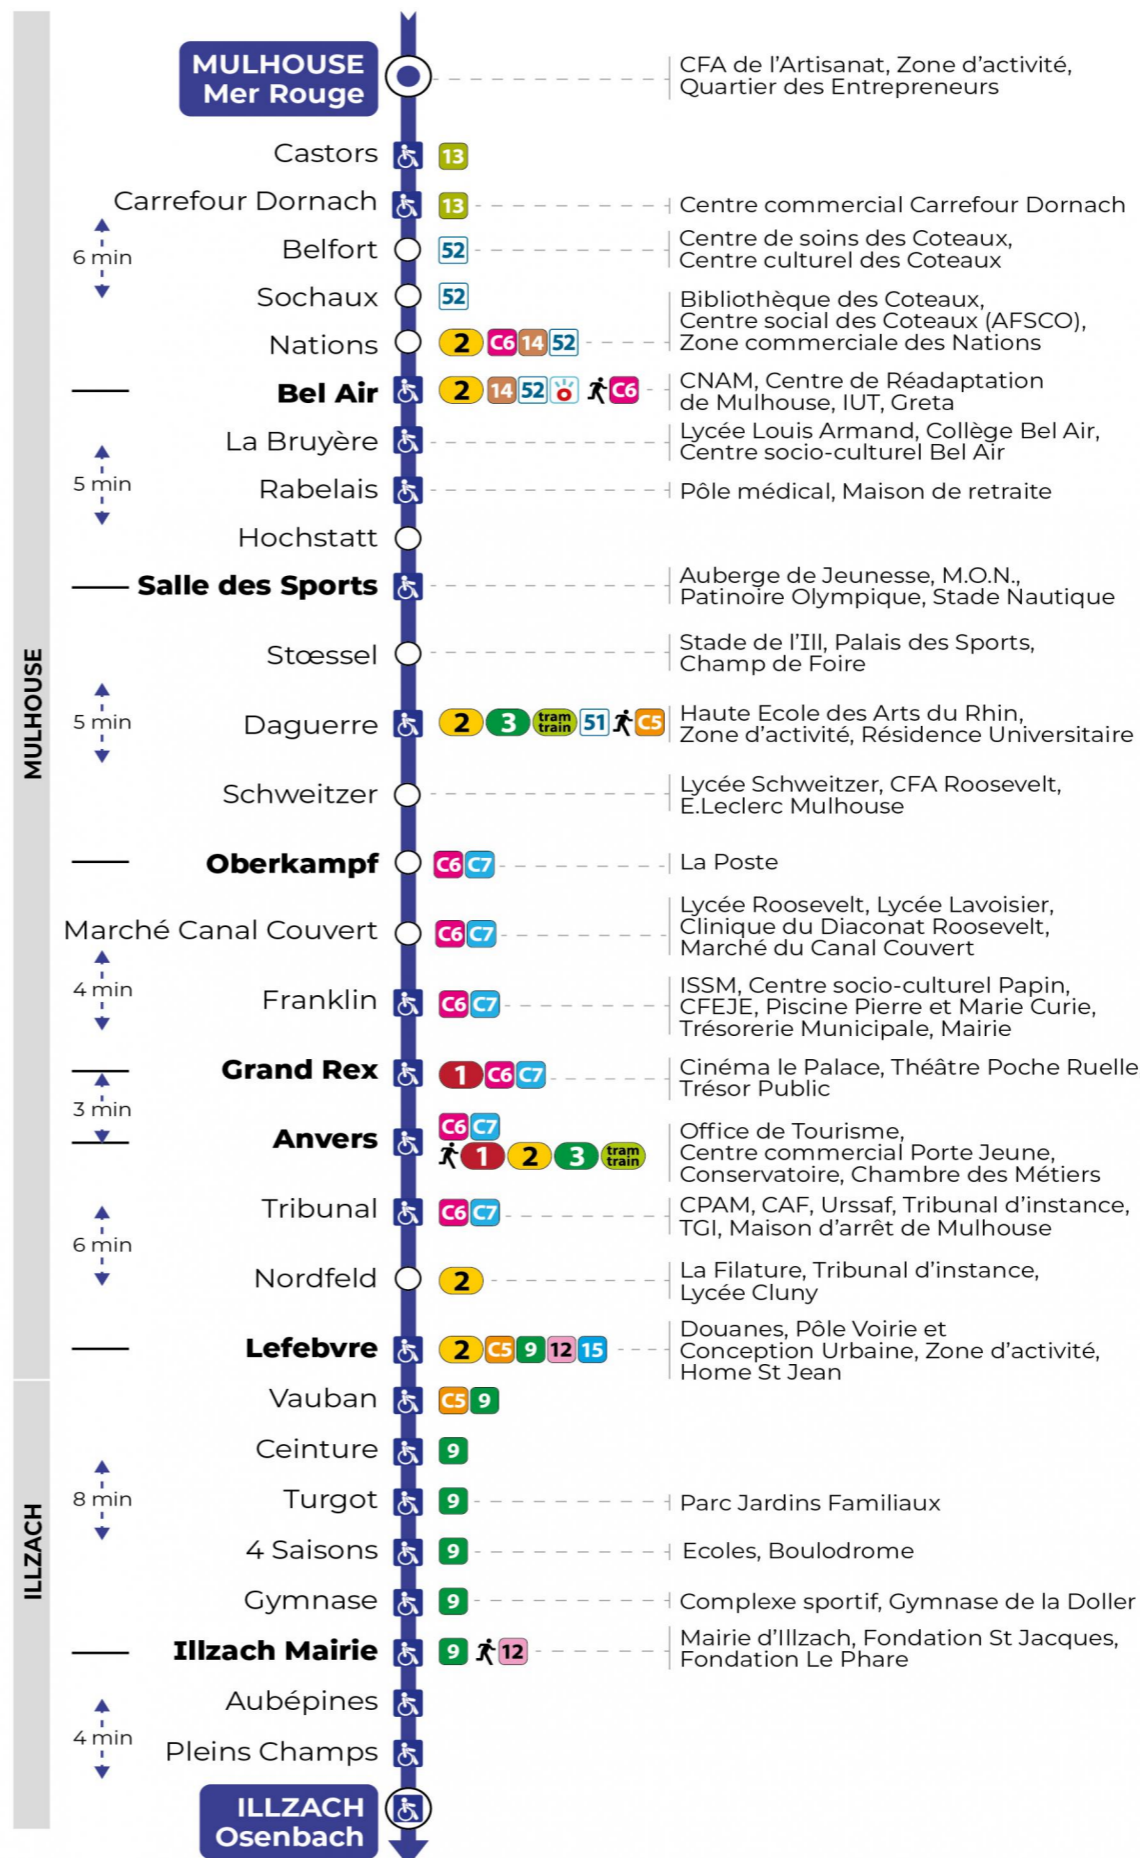

Gültig vom 2. September 2024 bis zum 27. Juni 2025
Valid from September 2, 2024 to June 27, 2025

Lundi à vendredi en période scolaire

Montag bis Freitag während der Schulzeit
Monday to Friday in school period

6h	7h	8h	9h	10h	11h	12h	13h	14h	15h	16h	17h	18h	19h	20h
17	19	06	01	08	17	02	13	07	01	14	08	19	20	10
43	36	17	23	31	39	18	31	25	19	26	27	31	40	
	53	38	46	53		31	49	43	38	37	38	43		
						37		56	49	56	55			
						56								

Lundi à vendredi en vacances scolaires

Montag bis Freitag während der Schulferien
Monday to Friday during school holidays

6h	7h	8h	9h	10h	11h	12h	13h	14h	15h	16h	17h	18h	19h	20h
12	16	16	17	16	16	16	16	17	18	18	18	16	16	17
42	45	46	46	46	46	46	47	47	48	48	48	46	45	

Vacances scolaires

Schulferien / school holidays

du 21 Oct 2024 au 02 Nov 2024
du 23 Déc 2024 au 04 Jan 2025
du 10 Fév 2025 au 22 Fév 2025
du 07 Avr 2025 au 19 Avr 2025
du 30 Mai 2025 au 31 Mai 2025

Samedi

Samstag
Saturday

6h	7h	8h	9h	10h	11h	12h	13h	14h	15h	16h	17h	18h	19h	20h
12	07	00	01	01	01	01	01	02	02	02	03	03	01	02
42	30	30	31	32	31	31	32	32	32	32	33	31	31	

Dimanche et jours fériés

Sonntag und Feiertage
Sunday and bank holidays

9h	10h	11h	12h	13h	14h	15h	16h	17h	18h	19h	20h
23^t	23^t	23^t	24^t	24^t	24^t	24^t	24^t	24^t	24^t	24^t	24^t

t : Desserte effectuée en véhicule 8 personnes (non accessible aux usagers en fauteuil roulant)

L'arrêt Carrefour Dornach n'est pas desservi le dimanche 1er décembre car le magasin est fermé.

Le plus proche
TABAC REPUBLIQUE
2 rue Hoffet
Illzach

Votre bus en direct
Flashez ce QR-Code pour connaître le prochain passage en temps réel

SAE:628

Arrêt accessible (DCM - SEPT 2024)
 Correspondance bus / tram à proximité