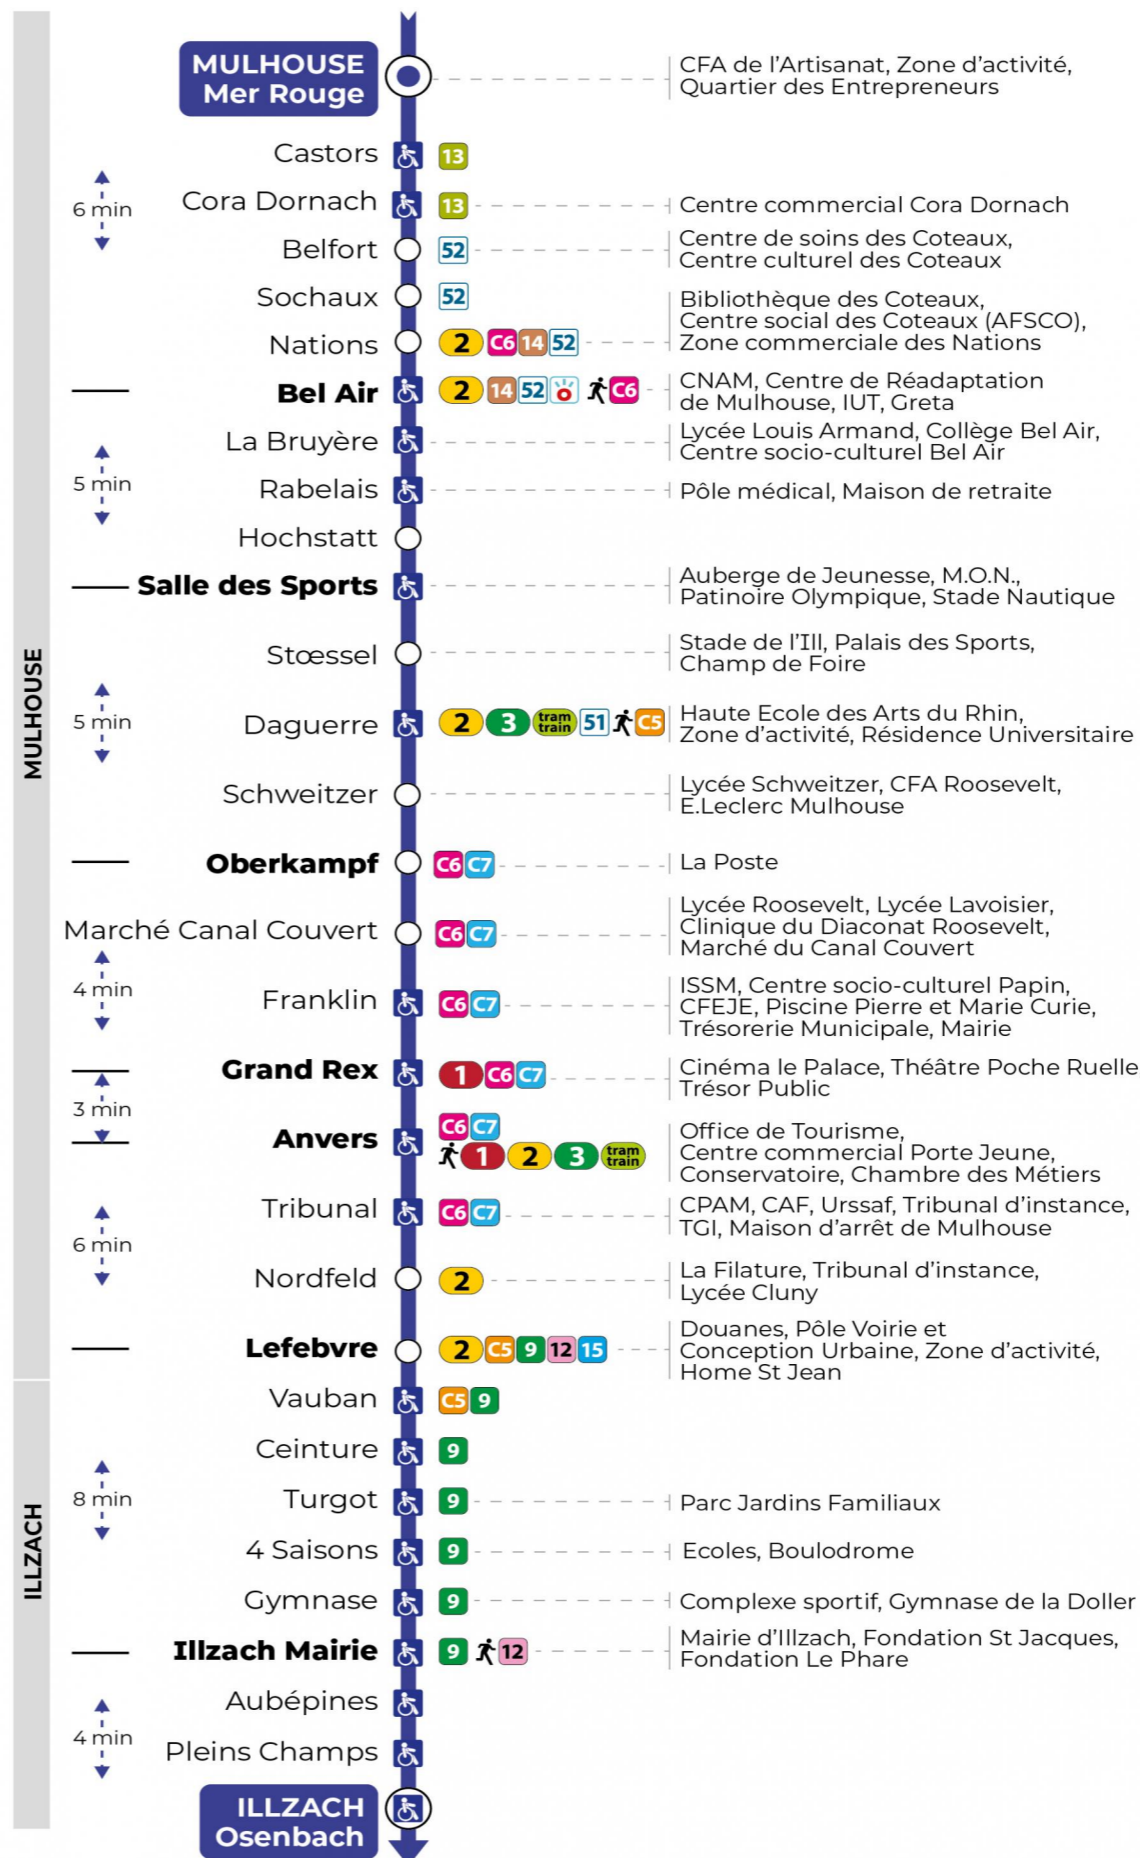

Valables du 2 septembre 2024 au 27 juin 2025 inclus

Gültig vom 2. September 2024 bis zum 27. Juni 2025
Valid from September 2, 2024 to June 27, 2025

Lundi à vendredi en période scolaire

Montag bis Freitag während der Schulzeit
Monday to Friday in school period

Vacances scolaires

Schulferien / school holidays

du 21 Oct 2024 au 02 Nov 2024
du 23 Déc 2024 au 04 Jan 2025
du 10 Fév 2025 au 22 Fév 2025
du 07 Avr 2025 au 19 Avr 2025
du 30 Mai 2025 au 31 Mai 2025

Samedi

Samstag
Saturday

6h	7h	8h	9h	10h	11h	12h	13h	14h	15h	16h	17h	18h	19h	20h
11	06	29	00	00	00	00	00	01	01	01	02	02	00	01
41	29		30	31	30	30	31	31	31	31	32	30	30	
	59													

Dimanche et jours fériés

Sonntag und Feiertage
Sunday and bank holidays

Le plus proche
TABAC REPUBLIQUE
2 rue Hoffet
Illzach

Votre bus en direct
Flashez ce QR-Code pour connaître le prochain passage en temps réel

SAE:899

Arrêt accessible (DCM - SEPT 2024)
 Correspondance bus / tram à proximité