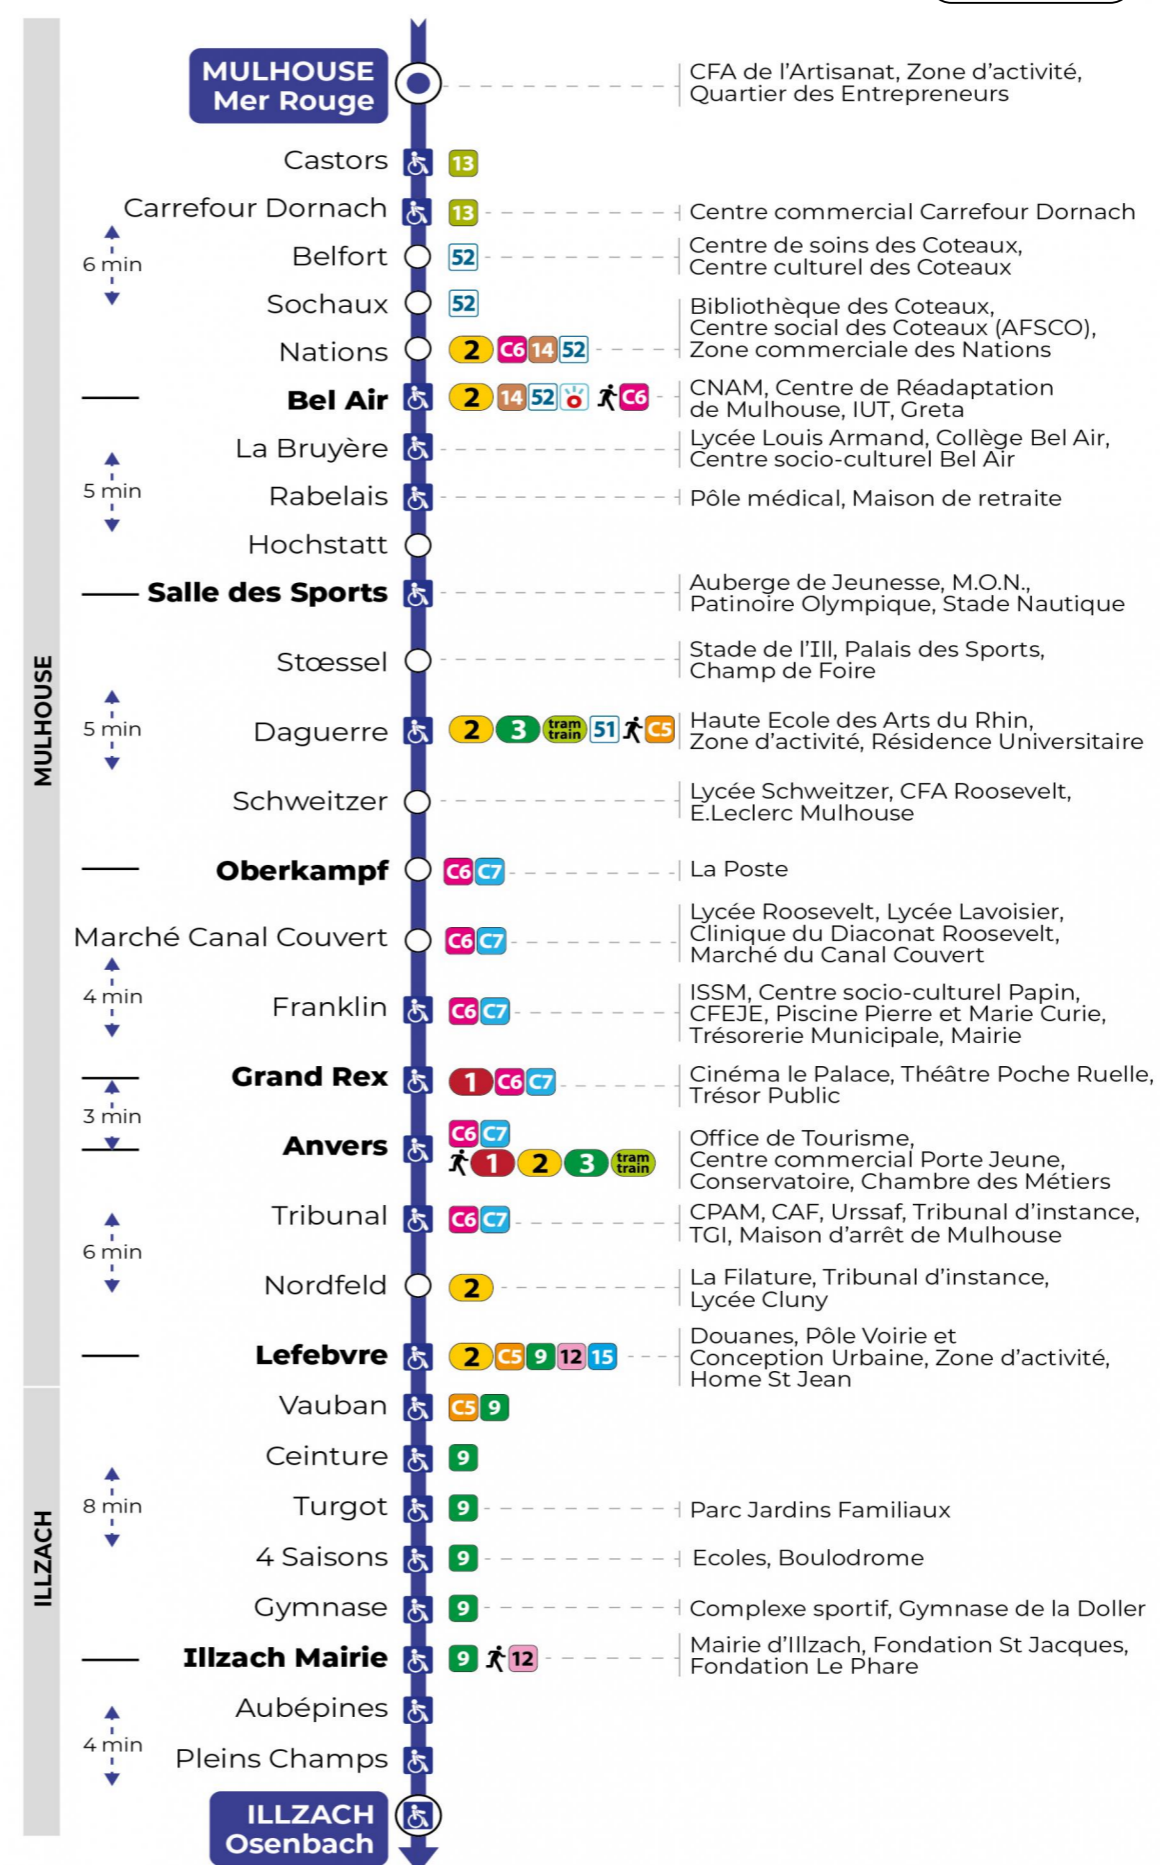

Gültig vom 2. September 2024 bis zum 27. Juni 2025
Valid from September 2, 2024 to June 27, 2025

Lundi à vendredi en période scolaire

Montag bis Freitag während der Schulzeit
Monday to Friday in school period

6h	7h	8h	9h	10h	11h	12h	13h	14h	15h	16h	17h	18h	19h	20h
14	16	03	20	05	14	15	10	04	16	11	05	16	17	07
40	33	14	43	28	36	28	28	22	35	23	24	28	37	
		50	35	50	59	34	46	40	53	34	35	40		
		58			53		58		46	53	52			

Lundi à vendredi en vacances scolaires

Montag bis Freitag während der Schulferien
Monday to Friday during school holidays

6h	7h	8h	9h	10h	11h	12h	13h	14h	15h	16h	17h	18h	19h	20h
09	13	13	14	13	13	13	13	14	15	15	15	13	13	14
39	42	43	43	43	43	43	44	44	45	45	45	43	42	

Vacances scolaires

Schulferien / school holidays

du 21 Oct 2024 au 02 Nov 2024
du 23 Déc 2024 au 04 Jan 2025
du 10 Fév 2025 au 22 Fév 2025
du 07 Avr 2025 au 19 Avr 2025
du 30 Mai 2025 au 31 Mai 2025

Samedi

Samstag
Saturday

6h	7h	8h	9h	10h	11h	12h	13h	14h	15h	16h	17h	18h	19h
09	04	27	28	29	28	28	29	29	29	29	00	00	28
39	27	58	58	58	58	58	59	59	59		30	28	59
	57											58	

Dimanche et jours fériés

Sonntag und Feiertage
Sunday and bank holidays

9h	10h	11h	12h	13h	14h	15h	16h	17h	18h	19h	20h
20^t	20^t	20^t	21^t	21^t	21^t	21^t	21^t	21^t	21^t	21^t	21^t

t : Desserte effectuée en véhicule 8 personnes (non accessible aux usagers en fauteuil roulant)

L'arrêt Carrefour Dornach n'est pas desservi le dimanche 1er décembre car le magasin est fermé.

Le plus proche
TABAC REPUBLIQUE
2 rue Hoffet
Illzach

Votre bus en direct
Flashez ce QR-Code pour connaître le prochain passage en temps réel

SAE:275

Arrêt accessible (DCM - SEPT 2024)
 Correspondance bus / tram à proximité