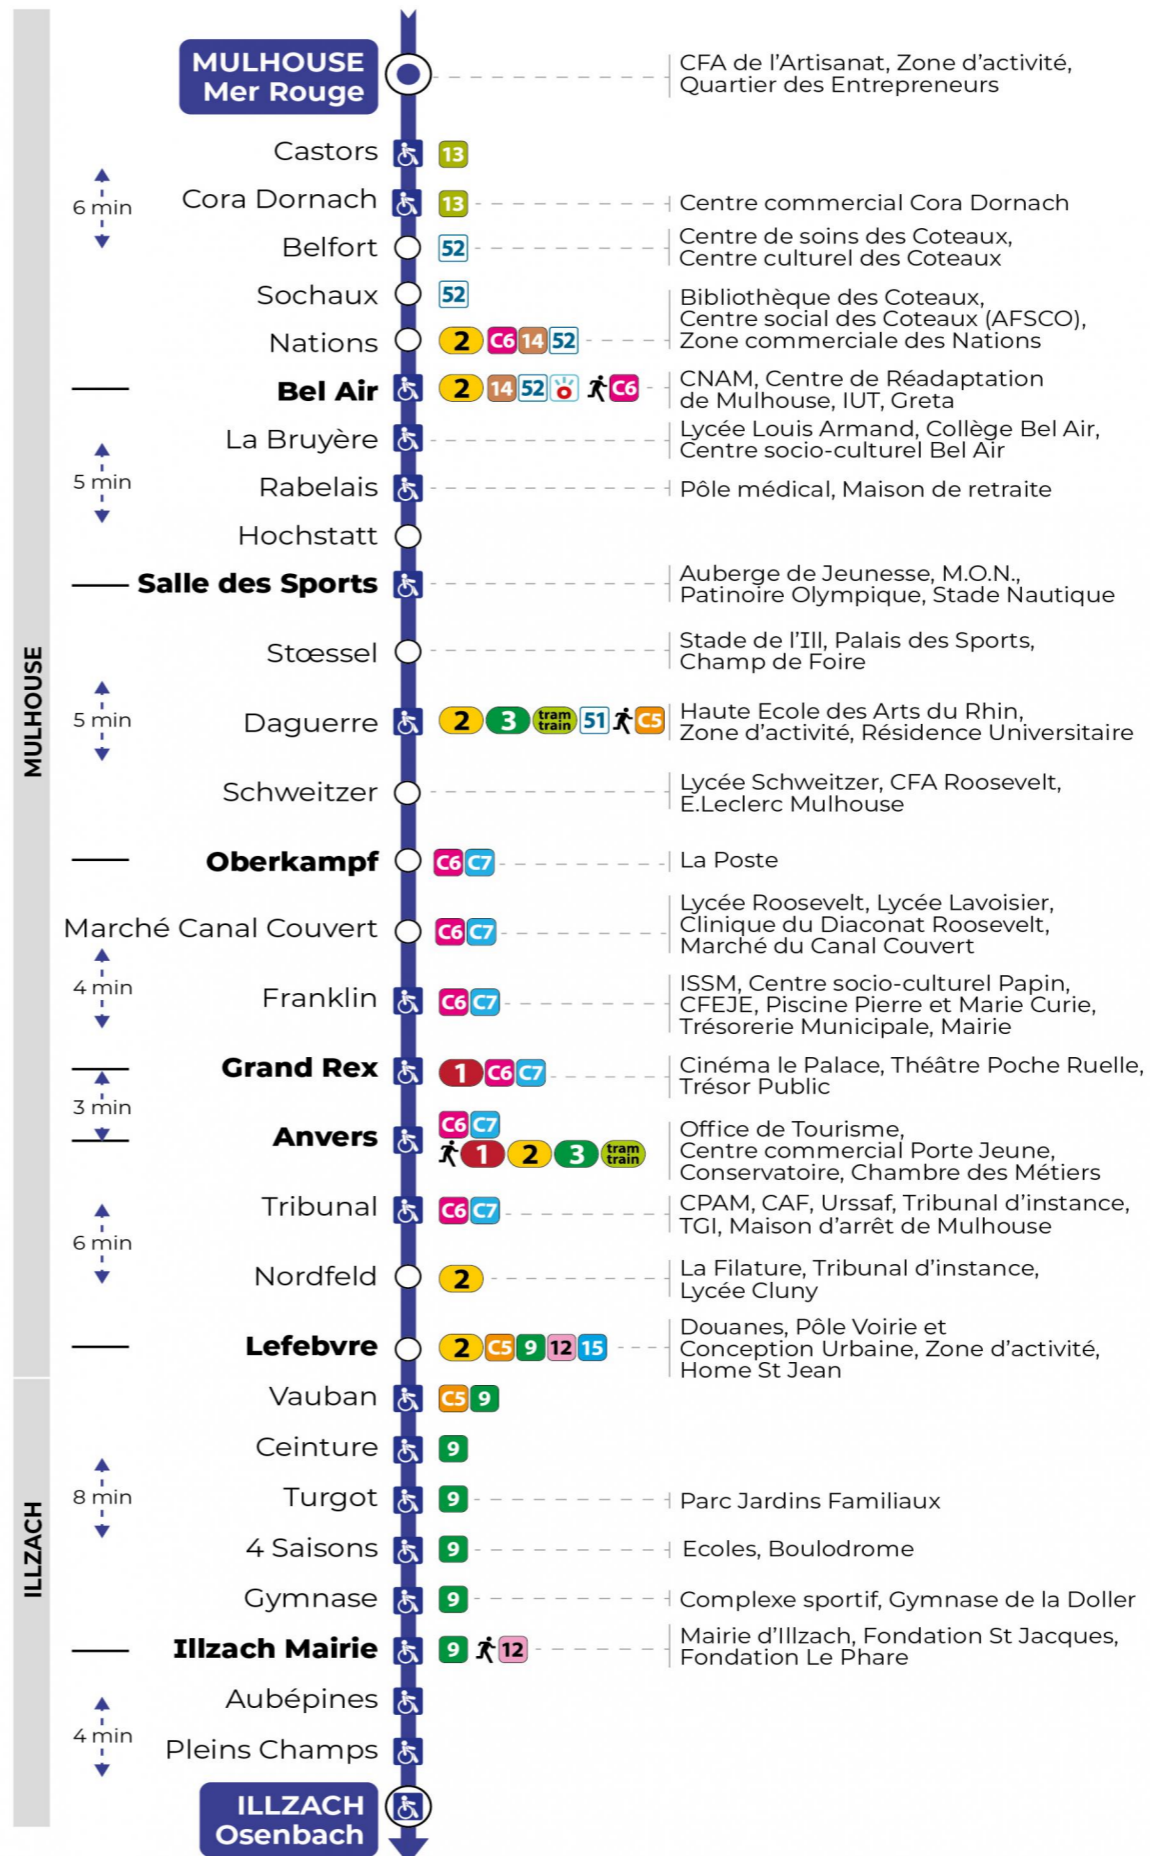

**Lundi à vendredi en vacances scolaires**

Montag bis Freitag während der Schulferien  
Monday to Friday during school holidays

6h	7h	8h	9h	10h	11h	12h	13h	14h	15h	16h	17h	18h	19h	20h
08	12	12	13	12	12	12	12	13	14	14	14	12	12	13
38	41	42	42	42	42	42	43	43	44	44	44	42	41	

**Vacances scolaires**

Schulferien / school holidays

du 21 Oct 2024 au 02 Nov 2024  
du 23 Déc 2024 au 04 Jan 2025  
du 10 Fév 2025 au 22 Fév 2025  
du 07 Avr 2025 au 19 Avr 2025  
du 30 Mai 2025 au 31 Mai 2025

**Samedi**

Samstag  
Saturday

6h	7h	8h	9h	10h	11h	12h	13h	14h	15h	16h	17h	18h	19h
08	03	26	27	28	27	27	28	28	28	28	29	27	27
38	26	57	57	57	57	57	58	58	58	59	59	57	58
	56												

**Dimanche et jours fériés**

t : Desserte effectuée en véhicule 8 personnes (non accessible aux usagers en fauteuil roulant)

**Le plus proche**  
**TABAC REPUBLIQUE**  
2 rue Hoffet  
Illzach

**Votre bus en direct**  
Flashez ce QR-Code pour connaître le prochain passage en temps réel