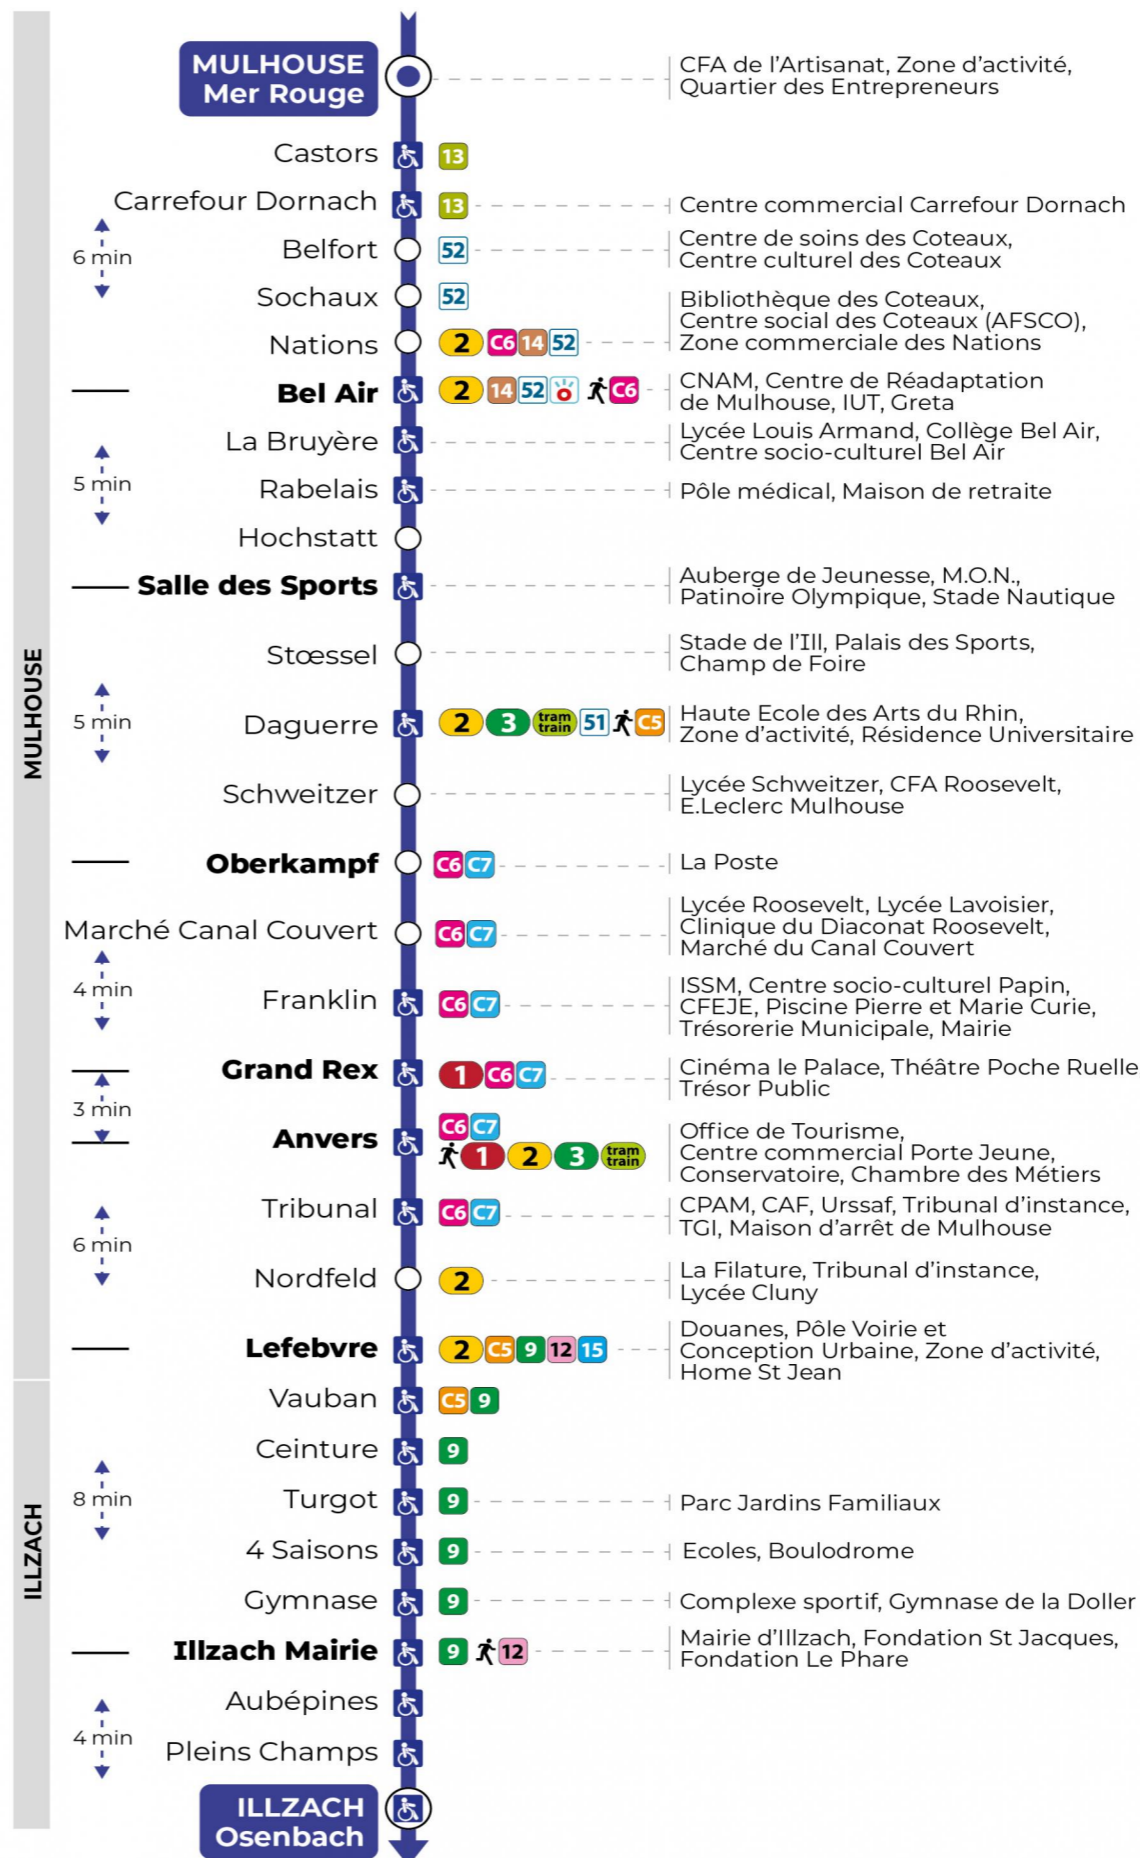

Gültig vom 2. September 2024 bis zum 27. Juni 2025
Valid from September 2, 2024 to June 27, 2025

Lundi à vendredi en période scolaire

Montag bis Freitag während der Schulzeit
Monday to Friday in school period

6h	7h	8h	9h	10h	11h	12h	13h	14h	15h	16h	17h	18h	19h	20h
09	11	09	15	00	08	09	04	16	10	05	18	10	11	02
35	28	30	38	23	30	22	22	34	29	17	29	22	32	
	45	53		45	53	28	40	52	47	28	47	34		
	58					47	58			40		46		
										59				

Lundi à vendredi en vacances scolaires

Montag bis Freitag während der Schulferien
Monday to Friday during school holidays

6h	7h	8h	9h	10h	11h	12h	13h	14h	15h	16h	17h	18h	19h	20h
05	09	09	09	08	08	08	08	08	09	09	09	08	08	10
35	38	39	38	38	38	38	38	38	39	39	39	38	37	

Vacances scolaires

Schulferien / school holidays

du 21 Oct 2024 au 02 Nov 2024
du 23 Déc 2024 au 04 Jan 2025
du 10 Fév 2025 au 22 Fév 2025
du 07 Avr 2025 au 19 Avr 2025
du 30 Mai 2025 au 31 Mai 2025

Samedi

Samstag
Saturday

6h	7h	8h	9h	10h	11h	12h	13h	14h	15h	16h	17h	18h	19h
05	00	23	23	24	23	23	23	23	23	23	24	23	23
35	23	53	53	53	53	53	53	53	53	54	54	53	55
	53												

Dimanche et jours fériés

Sonntag und Feiertage
Sunday and bank holidays

9h	10h	11h	12h	13h	14h	15h	16h	17h	18h	19h	20h
15^t	15^t	15^t	15^t	15^t	15^t	15^t	15^t	15^t	15^t	15^t	15^t

t : Desserte effectuée en véhicule 8 personnes (non accessible aux usagers en fauteuil roulant)

L'arrêt Carrefour Dornach n'est pas desservi le dimanche 1er décembre car le magasin est fermé.

Le plus proche
Agence Soléa Porte Jeune

Votre bus en direct

Flashez ce QR-Code pour connaître le prochain passage en temps réel

SAE:1785

Arrêt accessible (DCM - SEPT 2024)
 Correspondance bus / tram à proximité