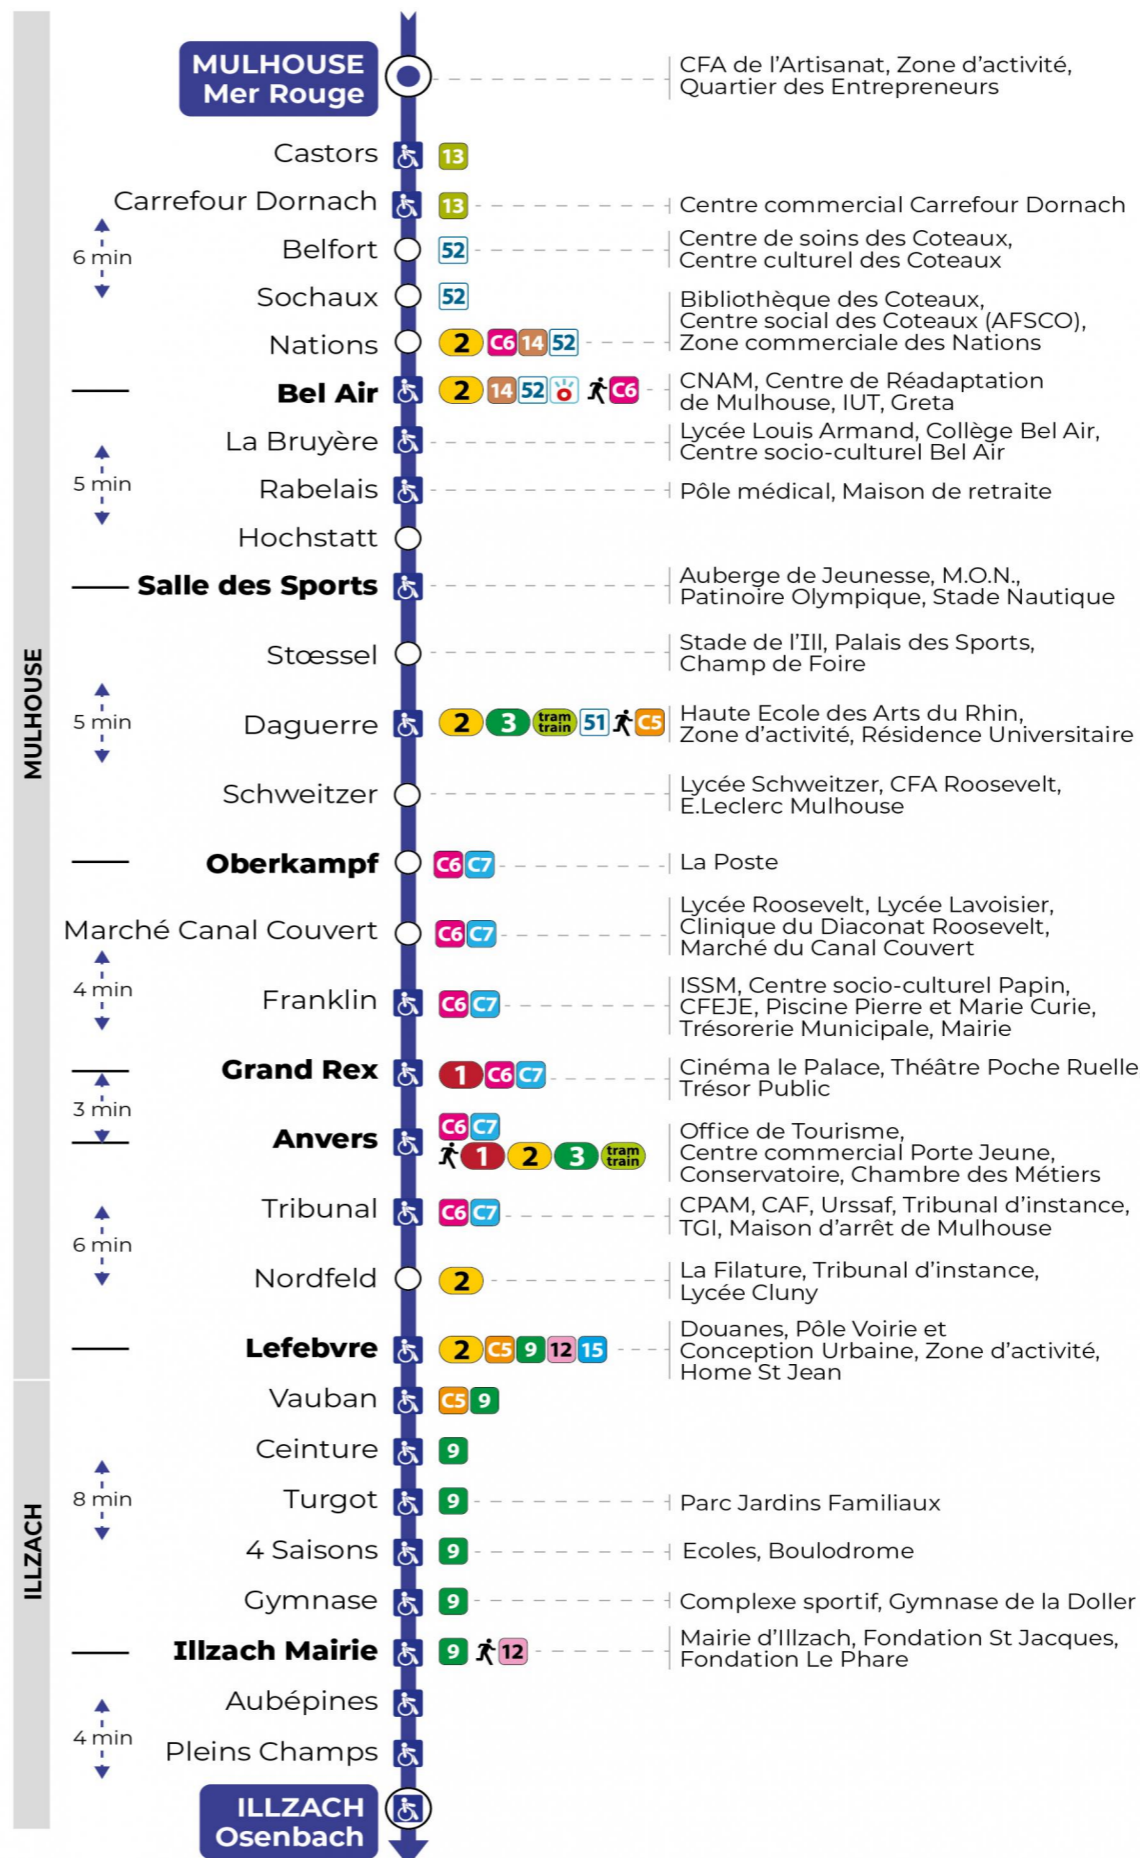

Gültig vom 2. September 2024 bis zum 27. Juni 2025
Valid from September 2, 2024 to June 27, 2025

Lundi à vendredi en période scolaire

Montag bis Freitag während der Schulzeit
Monday to Friday in school period

6h	7h	8h	9h	10h	11h	12h	13h	14h	15h	16h	17h	18h	19h
05	06	04	10	18	03	04	17	11	05	11	12	04	06
31	23	25	33	40	25	17	35	29	23	22	23	16	28
	40	48	55		48	23	53	47	41	34	41	29	58
	53					42			59	53		41	
						59							

Lundi à vendredi en vacances scolaires

Montag bis Freitag während der Schulferien
Monday to Friday during school holidays

6h	7h	8h	9h	10h	11h	12h	13h	14h	15h	16h	17h	18h	19h	20h
01	05	05	05	03	03	03	03	03	04	04	03	03	03	05
31	34	35	33	33	33	33	33	33	34	34	33	33	32	

Vacances scolaires

Schulferien / school holidays

du 21 Oct 2024 au 02 Nov 2024
du 23 Déc 2024 au 04 Jan 2025
du 10 Fév 2025 au 22 Fév 2025
du 07 Avr 2025 au 19 Avr 2025
du 30 Mai 2025 au 31 Mai 2025

Samedi

Samstag
Saturday

6h	7h	8h	9h	10h	11h	12h	13h	14h	15h	16h	17h	18h	19h
01	19	19	19	19	18	18	18	18	18	18	18	18	18
31	49	49	48	48	48	48	48	48	48	48	48	48	50
56													

Dimanche et jours fériés

Sonntag und Feiertage
Sunday and bank holidays

9h	10h	11h	12h	13h	14h	15h	16h	17h	18h	19h	20h
10^t	10^t	10^t	10^t	10^t	10^t	10^t	10^t	10^t	10^t	10^t	10^t

t : Desserte effectuée en véhicule 8 personnes (non accessible aux usagers en fauteuil roulant)

L'arrêt Carrefour Dornach n'est pas desservi le dimanche 1er décembre car le magasin est fermé.

Le plus proche
Agence Soléa Porte Jeune

Votre bus en direct

Flashez ce QR-Code pour connaître le prochain passage en temps réel

SAE:666

Arrêt accessible (DCM - SEPT 2024)
 Correspondance bus / tram à proximité