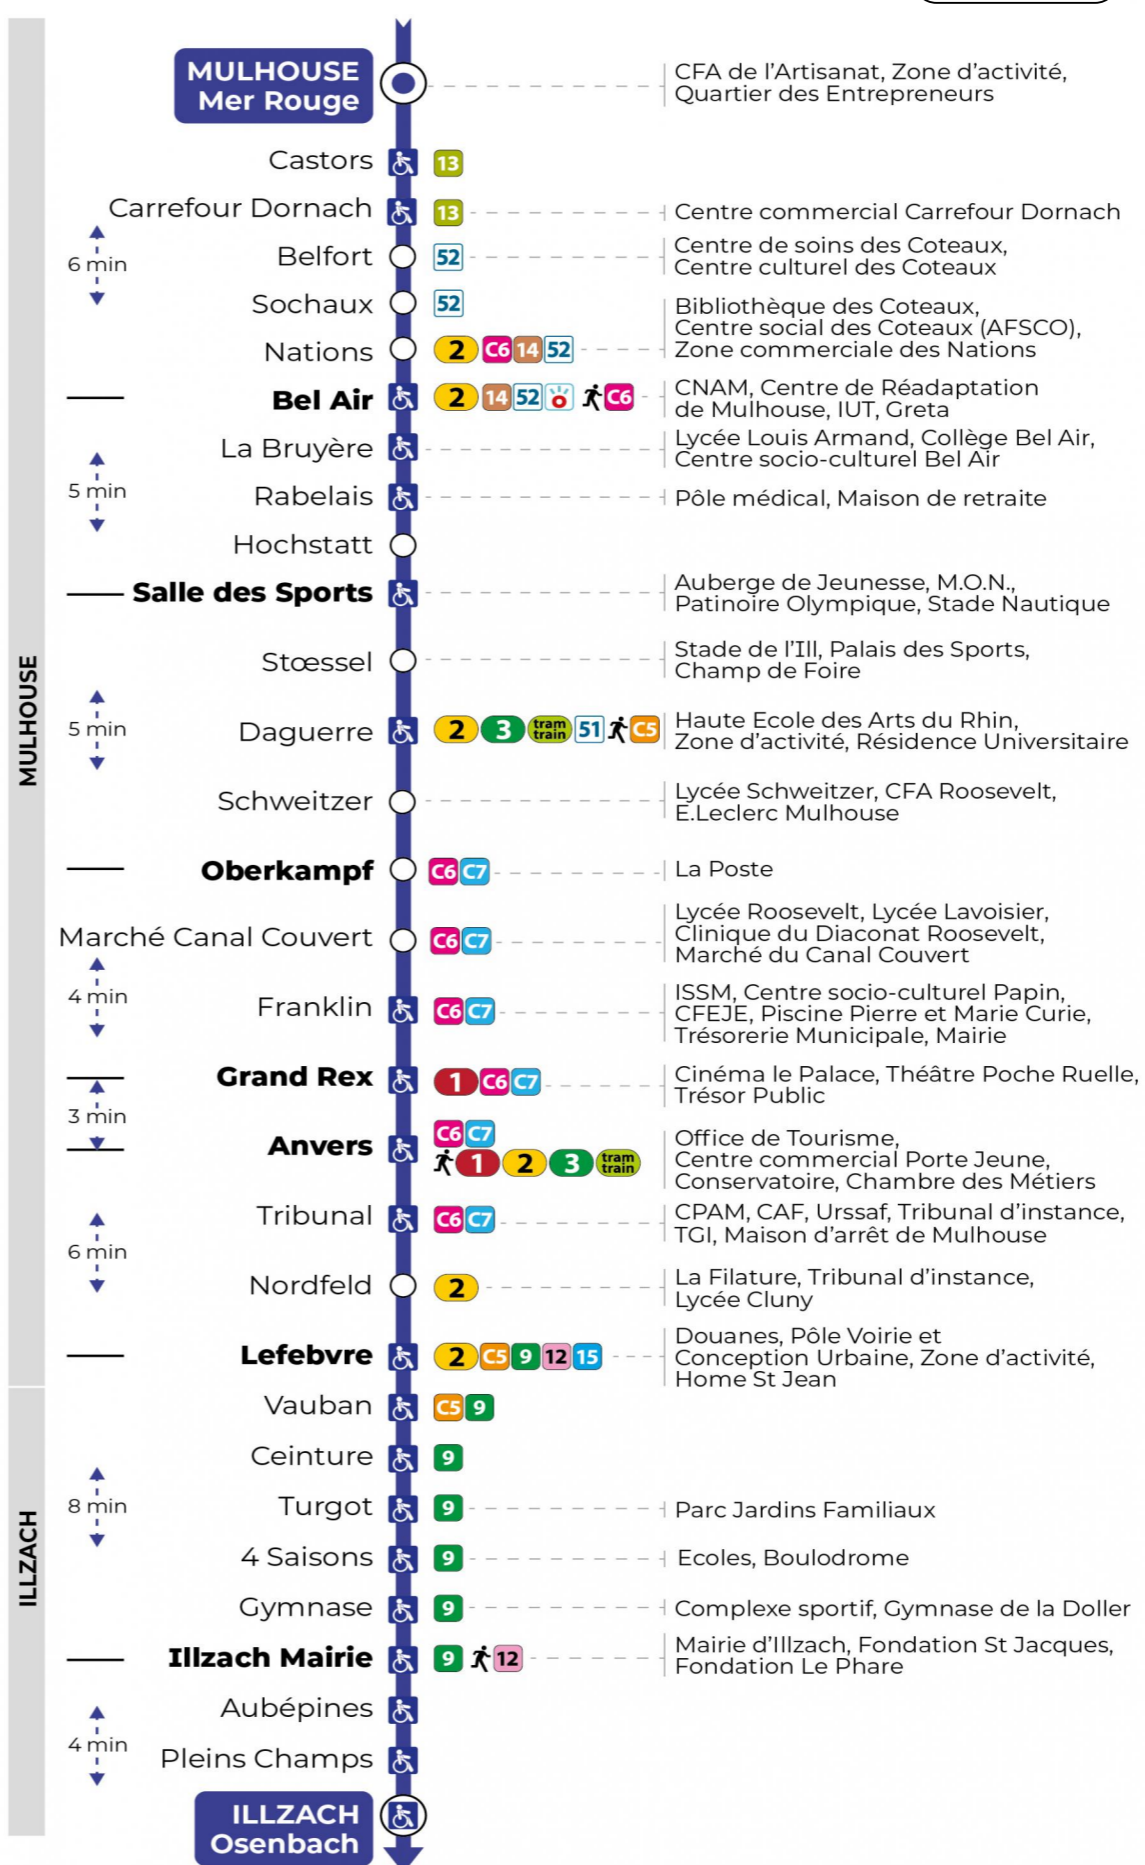

s : Terminus ANVERS

Lundi à vendredi en vacances scolaires

Montag bis Freitag während der Schulferien
Monday to Friday during school holidays

5h	6h	7h	8h	9h	10h	11h	12h	13h	14h	15h	16h	17h	18h	19h	20h	21h
54	24	26	28	25	24	24	24	24	24	25	25	24	24	24		00 ^s
	58	58	57	55	54	54	54	54	55	55	54	54	54	57		

s : Terminus ANVERS

Vacances scolaires

Schulferien / school holidays

du 21 Oct 2024 au 02 Nov 2024
du 23 Déc 2024 au 04 Jan 2025
du 10 Fév 2025 au 22 Fév 2025
du 07 Avr 2025 au 19 Avr 2025
du 30 Mai 2025 au 31 Mai 2025

Samedi

Samstag
Saturday

5h	6h	7h	8h	9h	10h	11h	12h	13h	14h	15h	16h	17h	18h	19h	20h	21h
54	24	12	12	11	10	09	09	09	09	09	09	09	09	09		00 ^s
	49	41	42	40	39	39	39	39	39	39	39	39	39	42		

s : Terminus ANVERS

Le plus proche
TABAC MICHEL
58, avenue Aristide Briand
Mulhouse

Votre bus en direct
Flashez ce QR-Code pour connaître le prochain passage en temps réel

Arrêt accessible (DCM - SEPT 2024)
 Correspondance bus / tram à proximité