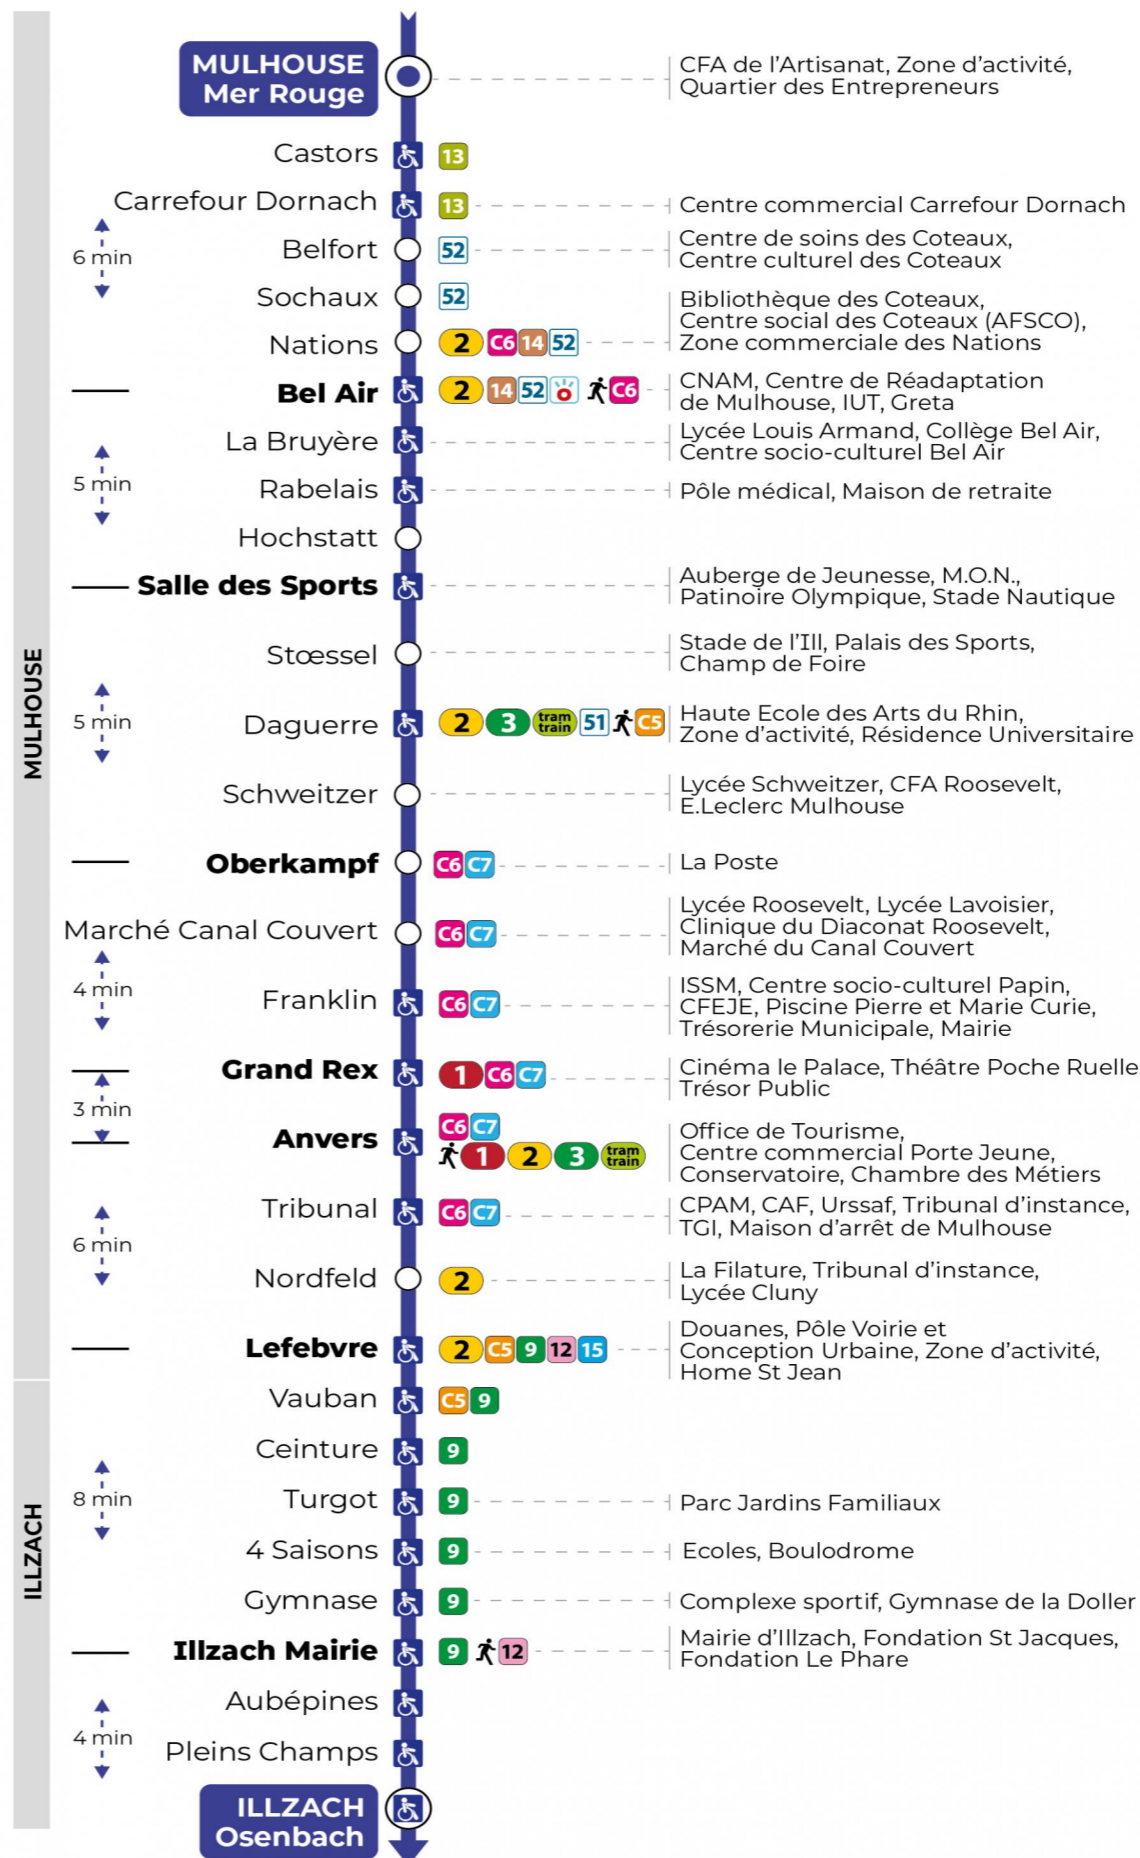

s : Terminus ANVERS

Lundi à vendredi en vacances scolaires

Montag bis Freitag während der Schulferien
Monday to Friday during school holidays

5h	6h	7h	8h	9h	10h	11h	12h	13h	14h	15h	16h	17h	18h	19h	20h
52	22	24	26	23	22	22	22	22	22	23	23	22	22	22	58 ^s
	56	56	55	53	52	52	52	52	53	53	52	52	52	55	

s : Terminus ANVERS

Vacances scolaires

Schulferien / school holidays

du 21 Oct 2024 au 02 Nov 2024
du 23 Déc 2024 au 04 Jan 2025
du 10 Fév 2025 au 22 Fév 2025
du 07 Avr 2025 au 19 Avr 2025
du 30 Mai 2025 au 31 Mai 2025

Samedi

Samstag
Saturday

5h	6h	7h	8h	9h	10h	11h	12h	13h	14h	15h	16h	17h	18h	19h	20h
52	22	10	10	09	08	07	07	07	07	07	07	07	07	07	58 ^s
	47	39	40	38	37	37	37	37	37	37	37	37	37	40	

s : Terminus ANVERS

Le plus proche
TABAC MICHEL
58, avenue Aristide Briand
Mulhouse

Votre bus en direct
Flashez ce QR-Code pour connaître le prochain passage en temps réel

SAE:967

Arrêt accessible (DCM - SEPT 2024)
 Correspondance bus / tram à proximité