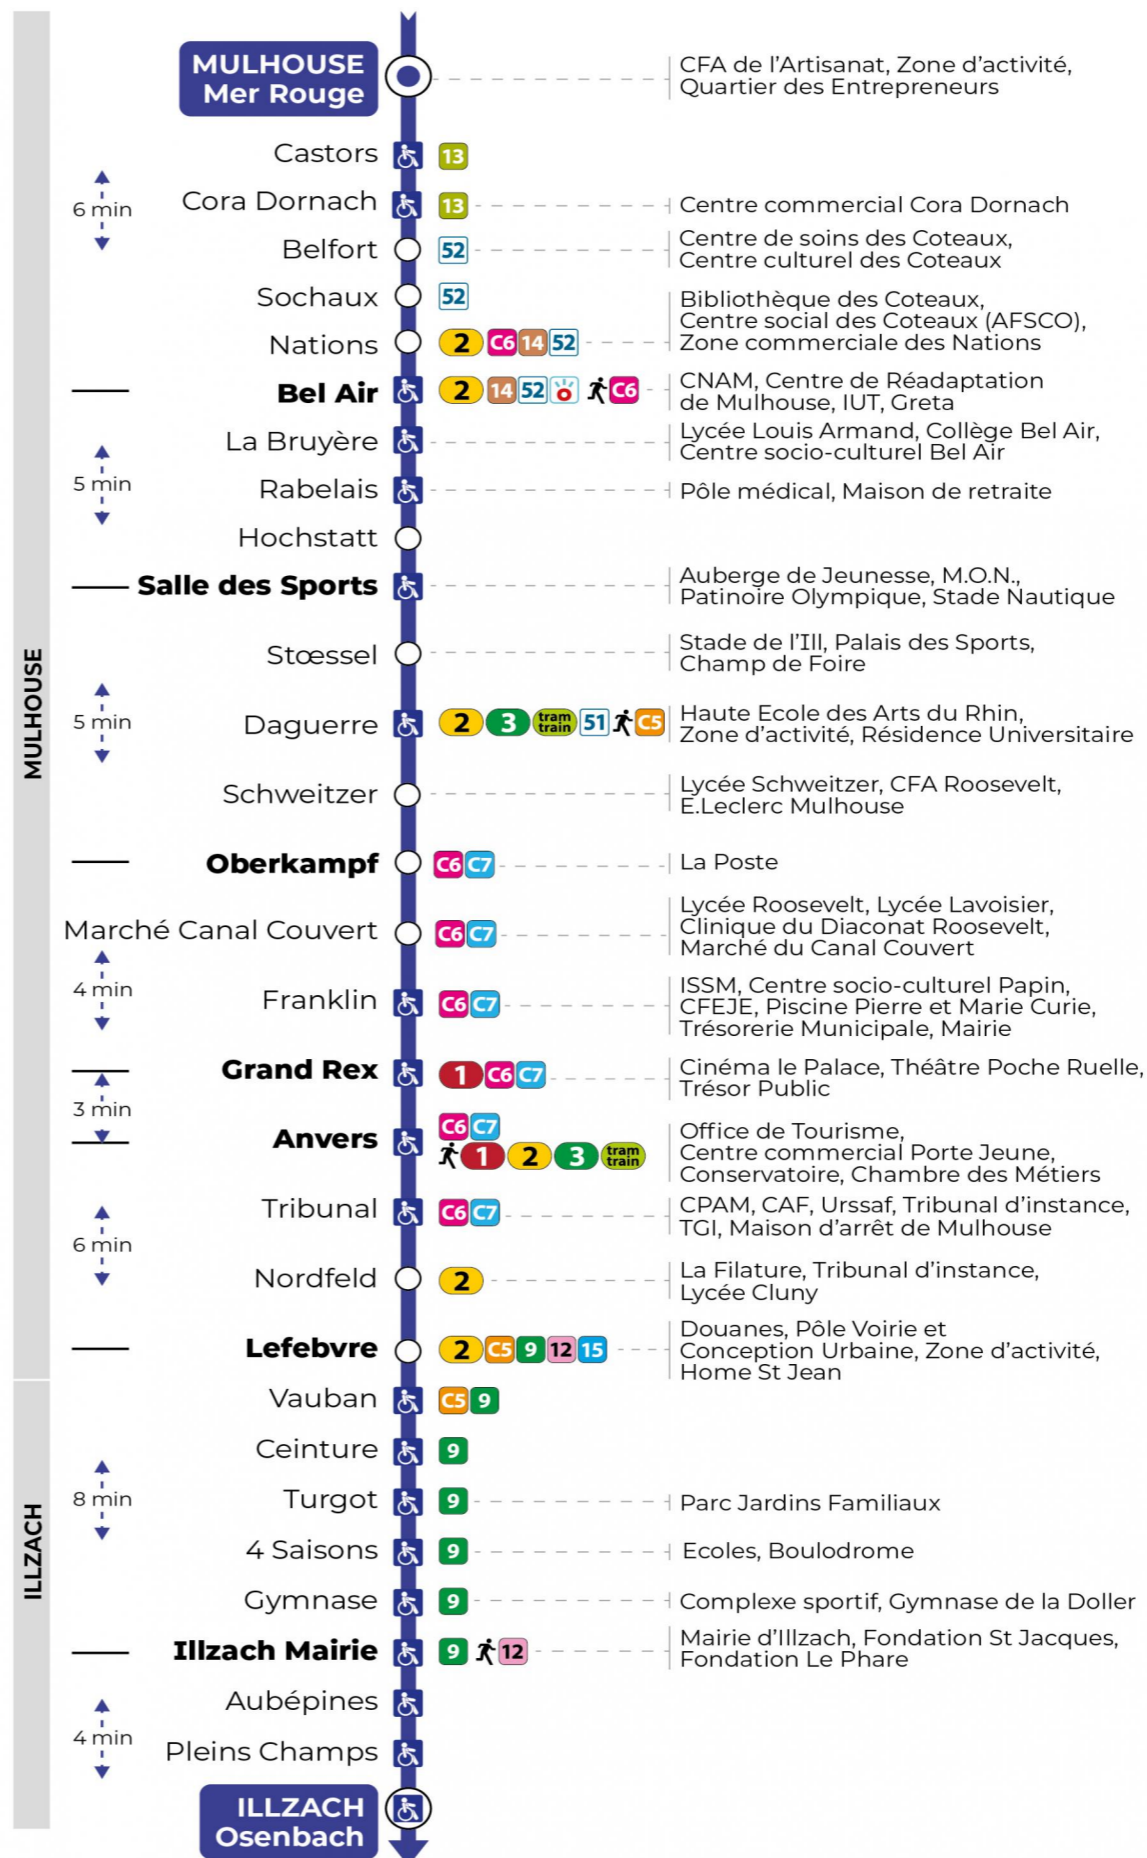

s : Terminus ANVERS

Lundi à vendredi en vacances scolaires

Montag bis Freitag während der Schulferien
Monday to Friday during school holidays

5h	6h	7h	8h	9h	10h	11h	12h	13h	14h	15h	16h	17h	18h	19h	20h
51	21	23	25	22	21	21	21	21	21	22	22	21	21	21	57 ^s
	55	55	54	52	51	51	51	51	52	52	51	51	51	54	

s : Terminus ANVERS

Vacances scolaires

Schulferien / school holidays

du 21 Oct 2024 au 02 Nov 2024
du 23 Déc 2024 au 04 Jan 2025
du 10 Fév 2025 au 22 Fév 2025
du 07 Avr 2025 au 19 Avr 2025
du 30 Mai 2025 au 31 Mai 2025

Samedi

Samstag
Saturday

5h	6h	7h	8h	9h	10h	11h	12h	13h	14h	15h	16h	17h	18h	19h	20h
51	21	09	09	08	07	06	06	06	06	06	06	06	06	06	57 ^s
	46	38	39	37	36	36	36	36	36	36	36	36	36	36	39

s : Terminus ANVERS

Le plus proche
TABAC MICHEL
58, avenue Aristide Briand
Mulhouse

Votre bus en direct

Flashez ce QR-Code pour connaître le prochain passage en temps réel

SAE:1973

Arrêt accessible (DCM - SEPT 2024)
 Correspondance bus / tram à proximité