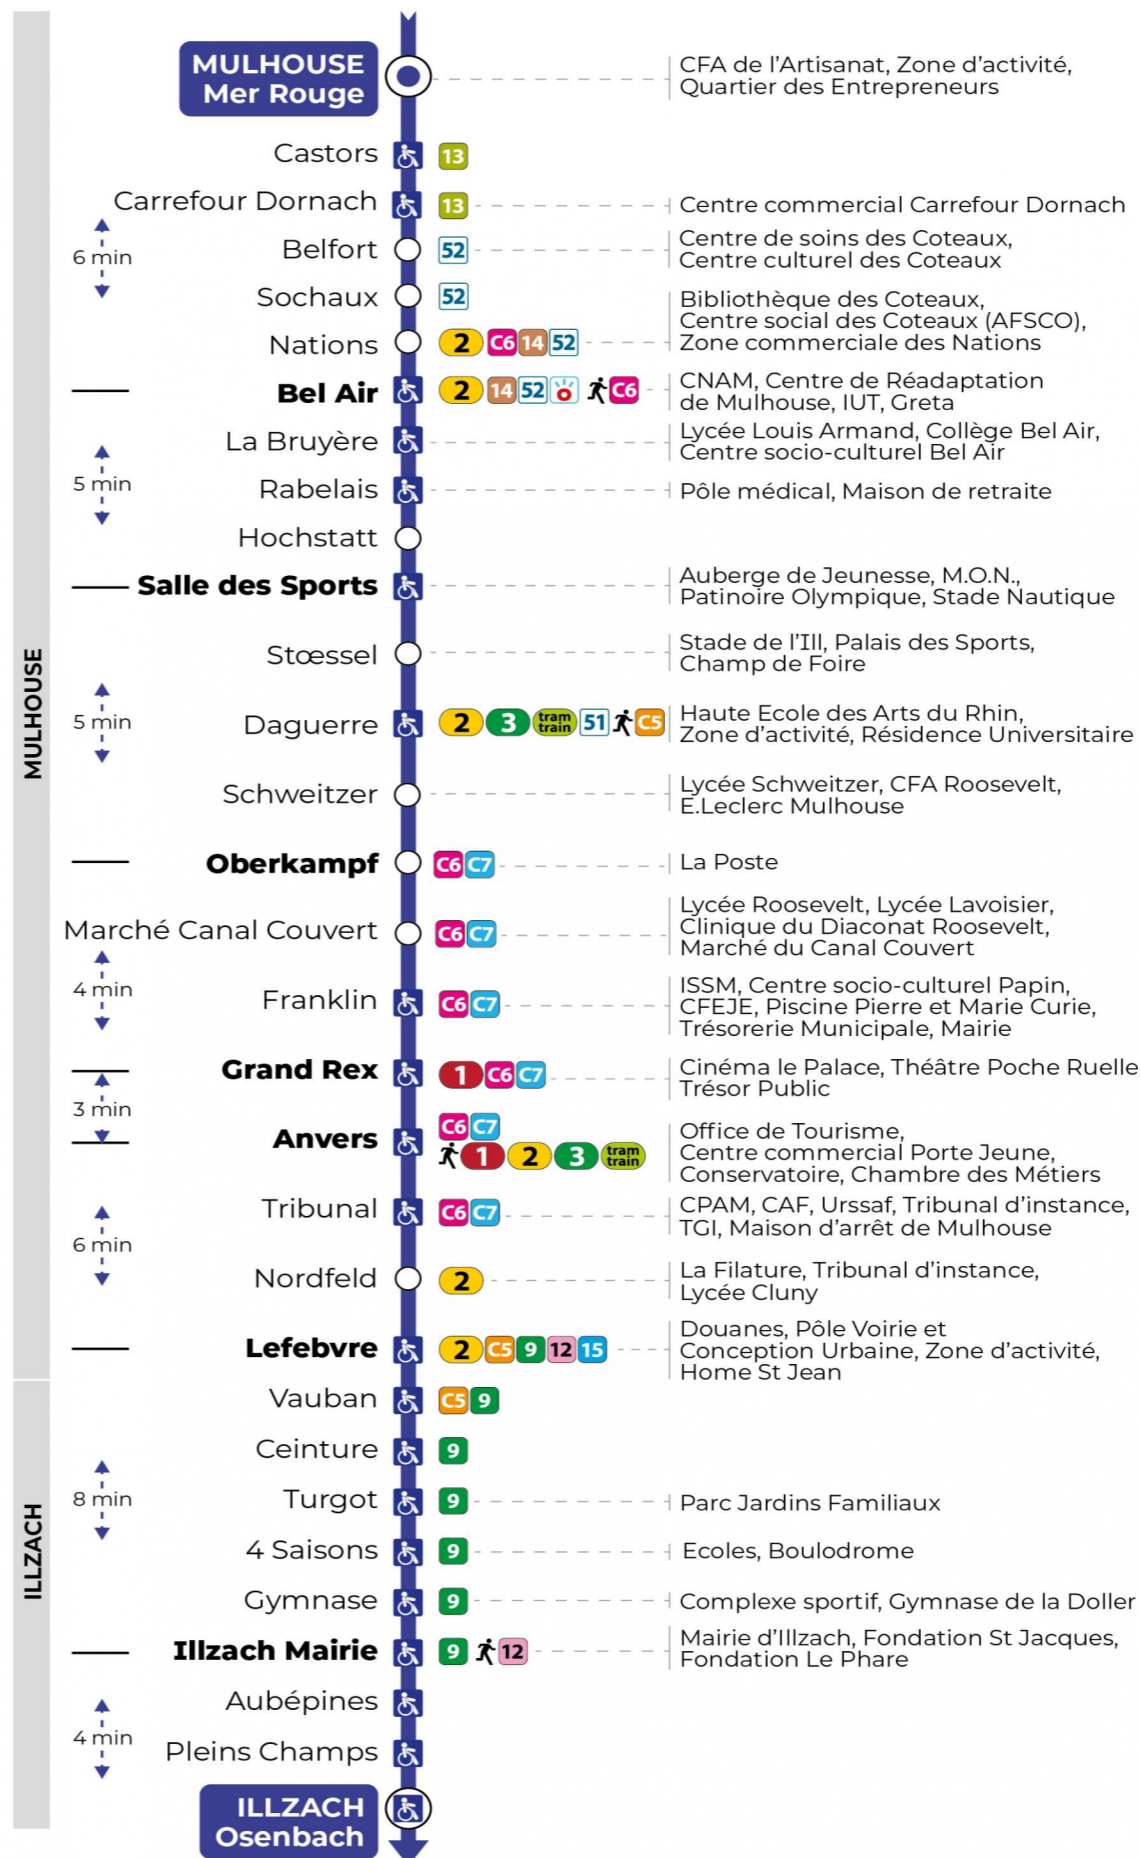

Valables du 2 septembre 2024 au 27 juin 2025 inclus

Gültig vom 2. September 2024 bis zum 27. Juni 2025
Valid from September 2, 2024 to June 27, 2025

Lundi à vendredi en période scolaire

Montag bis Freitag während der Schulzeit
Monday to Friday in school period

5h	6h	7h	8h	9h	10h	11h	12h	13h	14h	15h	16h	17h	18h	19h	20h
53	18	09	11	19	04	11	02	02	14	08	07	07	02	15	55^s
	53	26	34	41	26	34	08	20	32	26	19	25	16	45	
		39	56		49	50	27	38	50	44	37	49	28		
		50					44	56		56	56		53		

s : Terminus ANVERS

Lundi à vendredi en vacances scolaires

Montag bis Freitag während der Schulferien
Monday to Friday during school holidays

5h	6h	7h	8h	9h	10h	11h	12h	13h	14h	15h	16h	17h	18h	19h	20h
49	19	21	23	20	19	19	19	19	19	20	20	19	19	19	55^s
	53	53	52	50	49	49	49	49	50	50	49	49	49	52	

s : Terminus ANVERS

Vacances scolaires

Schulferien / school holidays

du 21 Oct 2024 au 02 Nov 2024
du 23 Déc 2024 au 04 Jan 2025
du 10 Fév 2025 au 22 Fév 2025
du 07 Avr 2025 au 19 Avr 2025
du 30 Mai 2025 au 31 Mai 2025

Samedi

Samstag
Saturday

5h	6h	7h	8h	9h	10h	11h	12h	13h	14h	15h	16h	17h	18h	19h	20h
49	19	07	07	06	05	04	04	04	04	04	04	04	04	04	55^s
	44	36	37	35	34	34	34	34	34	34	34	34	34	34	37

s : Terminus ANVERS

Le plus proche
TABAC DE L'ILLBERG
41 rue de l'Illberg
Mulhouse

Votre bus en direct

Flashez ce QR-Code pour connaître le prochain passage en temps réel

SAE:639

Arrêt accessible (DCM - SEPT 2024)
 Correspondance bus / tram à proximité