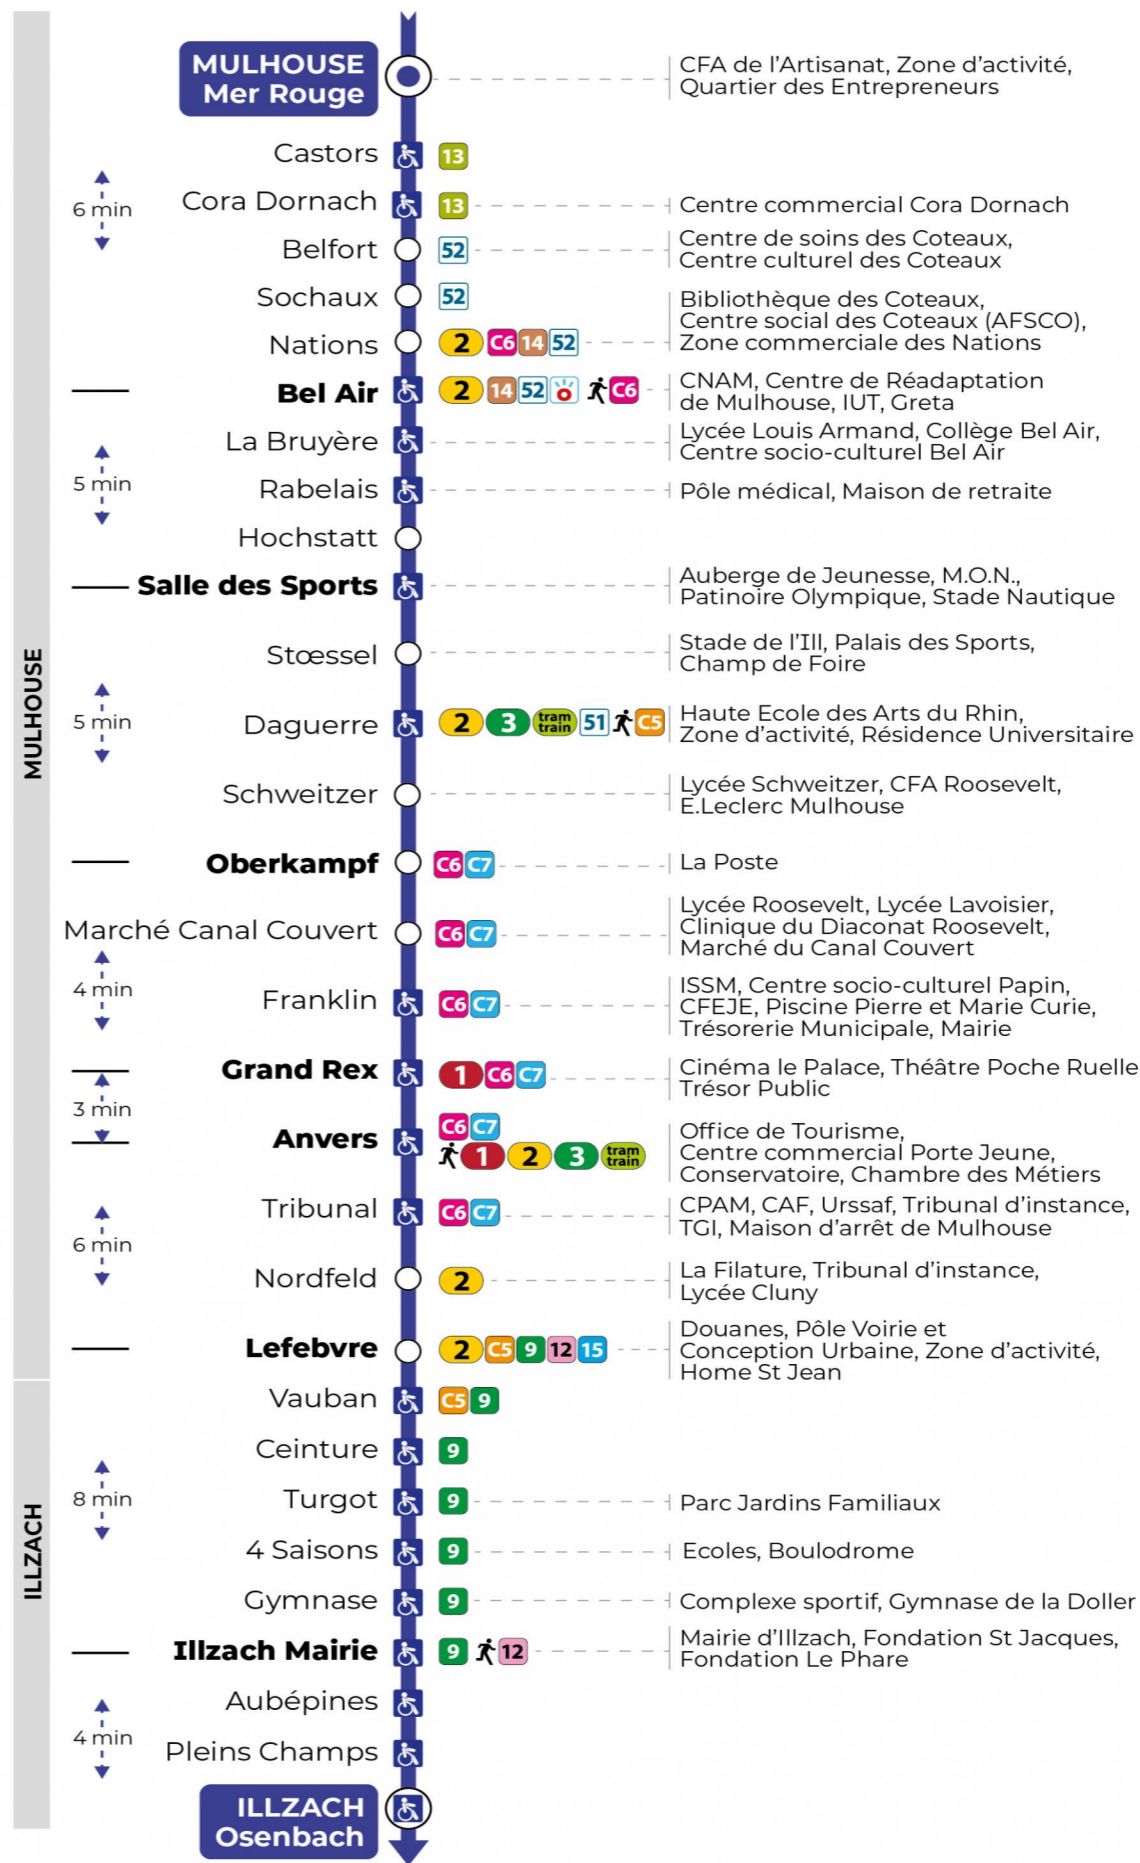

s : Terminus ANVERS

**Lundi à vendredi en vacances scolaires**

Montag bis Freitag während der Schulferien  
Monday to Friday during school holidays

5h	6h	7h	8h	9h	10h	11h	12h	13h	14h	15h	16h	17h	18h	19h	20h
49	19	21	23	20	19	19	19	19	19	20	20	19	19	19	55 <sup>s</sup>
	53	53	52	50	49	49	49	49	50	50	49	49	49	52	

s : Terminus ANVERS

**Vacances scolaires**

Schulferien / school holidays

du 21 Oct 2024 au 02 Nov 2024  
du 23 Déc 2024 au 04 Jan 2025  
du 10 Fév 2025 au 22 Fév 2025  
du 07 Avr 2025 au 19 Avr 2025  
du 30 Mai 2025 au 31 Mai 2025

**Samedi**

Samstag  
Saturday

5h	6h	7h	8h	9h	10h	11h	12h	13h	14h	15h	16h	17h	18h	19h	20h
49	19	07	07	06	05	04	04	04	04	04	04	04	04	04	55 <sup>s</sup>
	44	36	37	35	34	34	34	34	34	34	34	34	34	34	37

s : Terminus ANVERS

**Le plus proche**  
**TABAC L'HELICO**  
2 rue de Dornach  
Didenheim

**Votre bus en direct**

Flashez ce QR-Code pour connaître le prochain passage en temps réel

SAE:625

Arrêt accessible (DCM - SEPT 2024)  
 Correspondance bus / tram à proximité