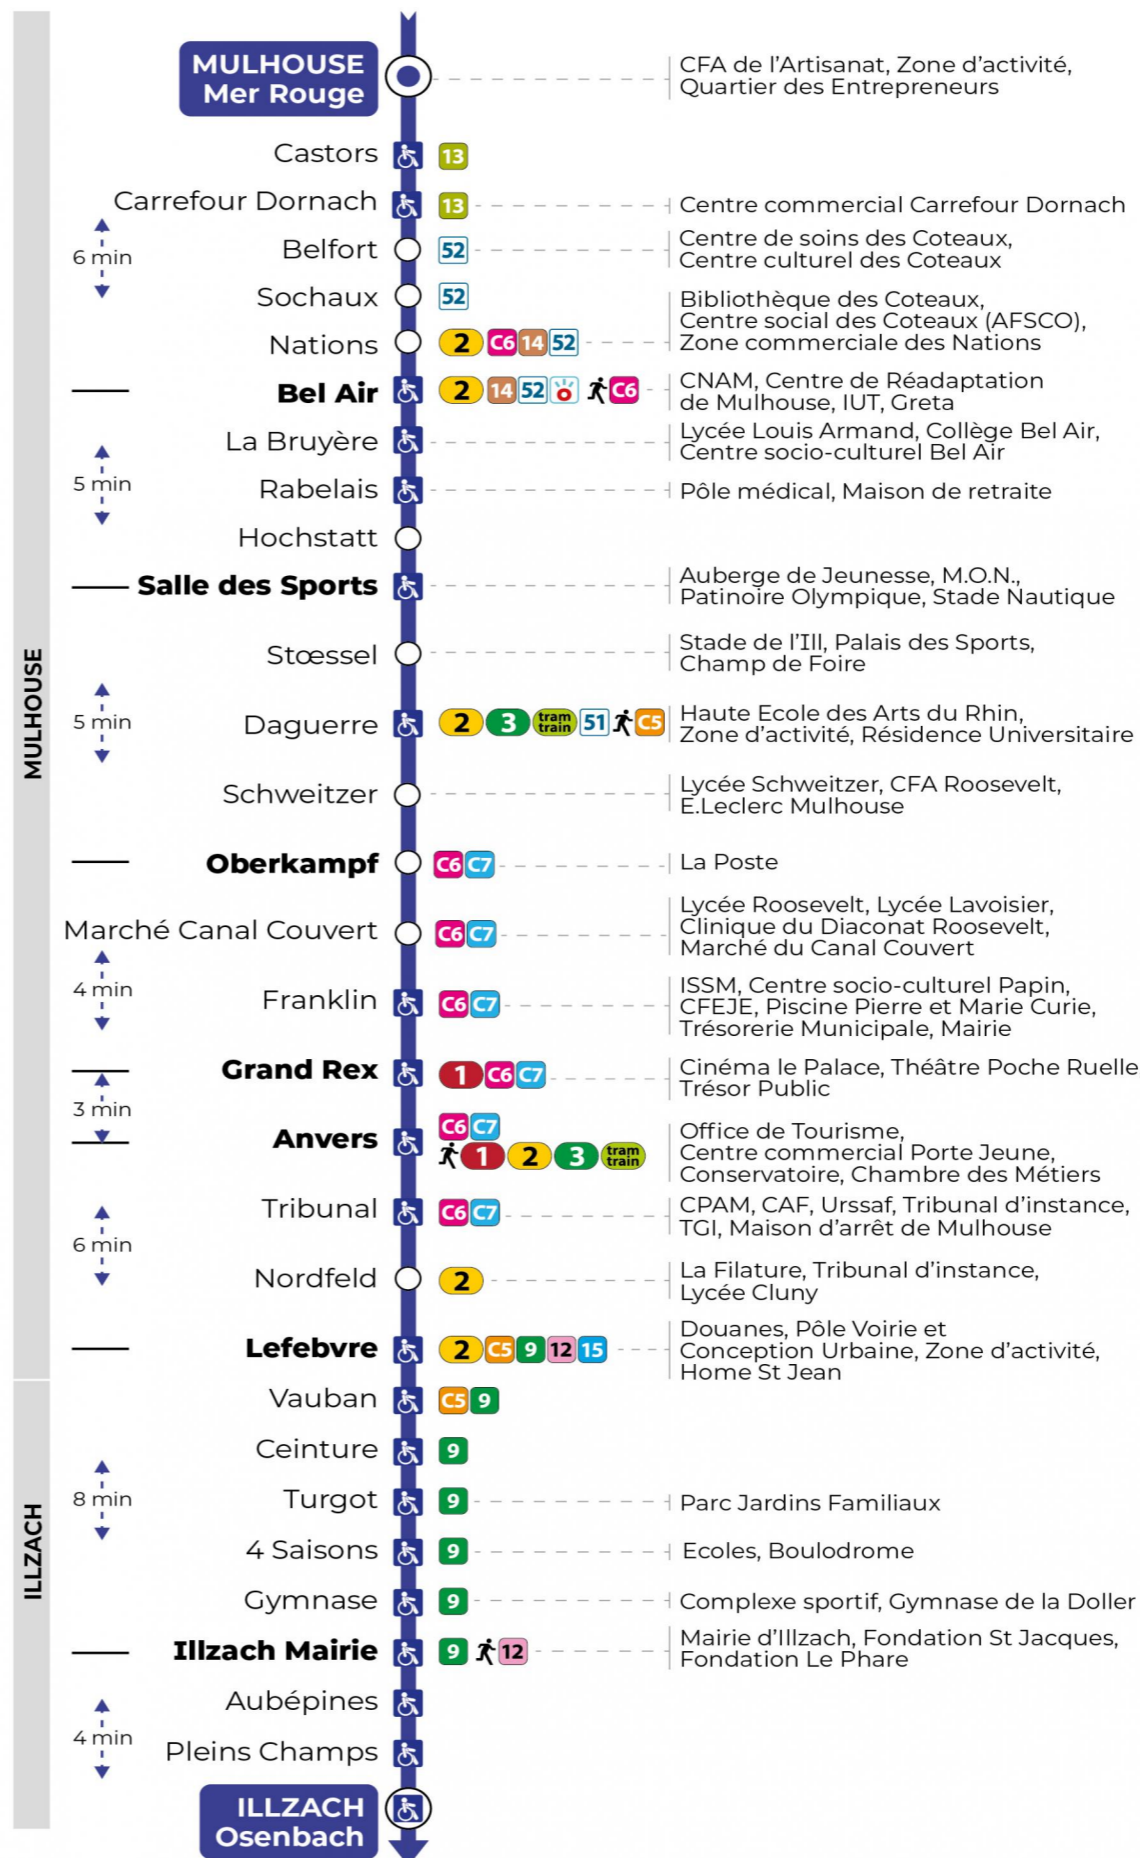

5h	6h	7h	8h	9h	10h	11h	12h	13h	14h	15h	16h	17h	18h	19h	20h
51	16	07	09	17	02	09	00	00	12	06	05	05	00	13	53 ^s
	51	24	32	39	24	32	06	18	30	24	17	23	14	43	
		37	54		47	48	25	36	48	42	35	47	26		
		48					42	54		54	54		51		

s : Terminus ANVERS

Lundi à vendredi en vacances scolaires

Montag bis Freitag während der Schulferien
Monday to Friday during school holidays

5h	6h	7h	8h	9h	10h	11h	12h	13h	14h	15h	16h	17h	18h	19h	20h
47	17	19	21	18	17	17	17	17	17	18	18	17	17	17	53 ^s
	51	51	50	48	47	47	47	47	48	48	47	47	47	50	

s : Terminus ANVERS

Vacances scolaires

Schulferien / school holidays

du 21 Oct 2024 au 02 Nov 2024
du 23 Déc 2024 au 04 Jan 2025
du 10 Fév 2025 au 22 Fév 2025
du 07 Avr 2025 au 19 Avr 2025
du 30 Mai 2025 au 31 Mai 2025

Samedi

Samstag
Saturday

5h	6h	7h	8h	9h	10h	11h	12h	13h	14h	15h	16h	17h	18h	19h	20h
47	17	05	05	04	03	02	02	02	02	02	02	02	02	02	53 ^s
	42	34	35	33	32	32	32	32	32	32	32	32	32	35	

s : Terminus ANVERS

Le plus proche
TABAC DE L'ILLBERG
41 rue de l'Illberg
Mulhouse