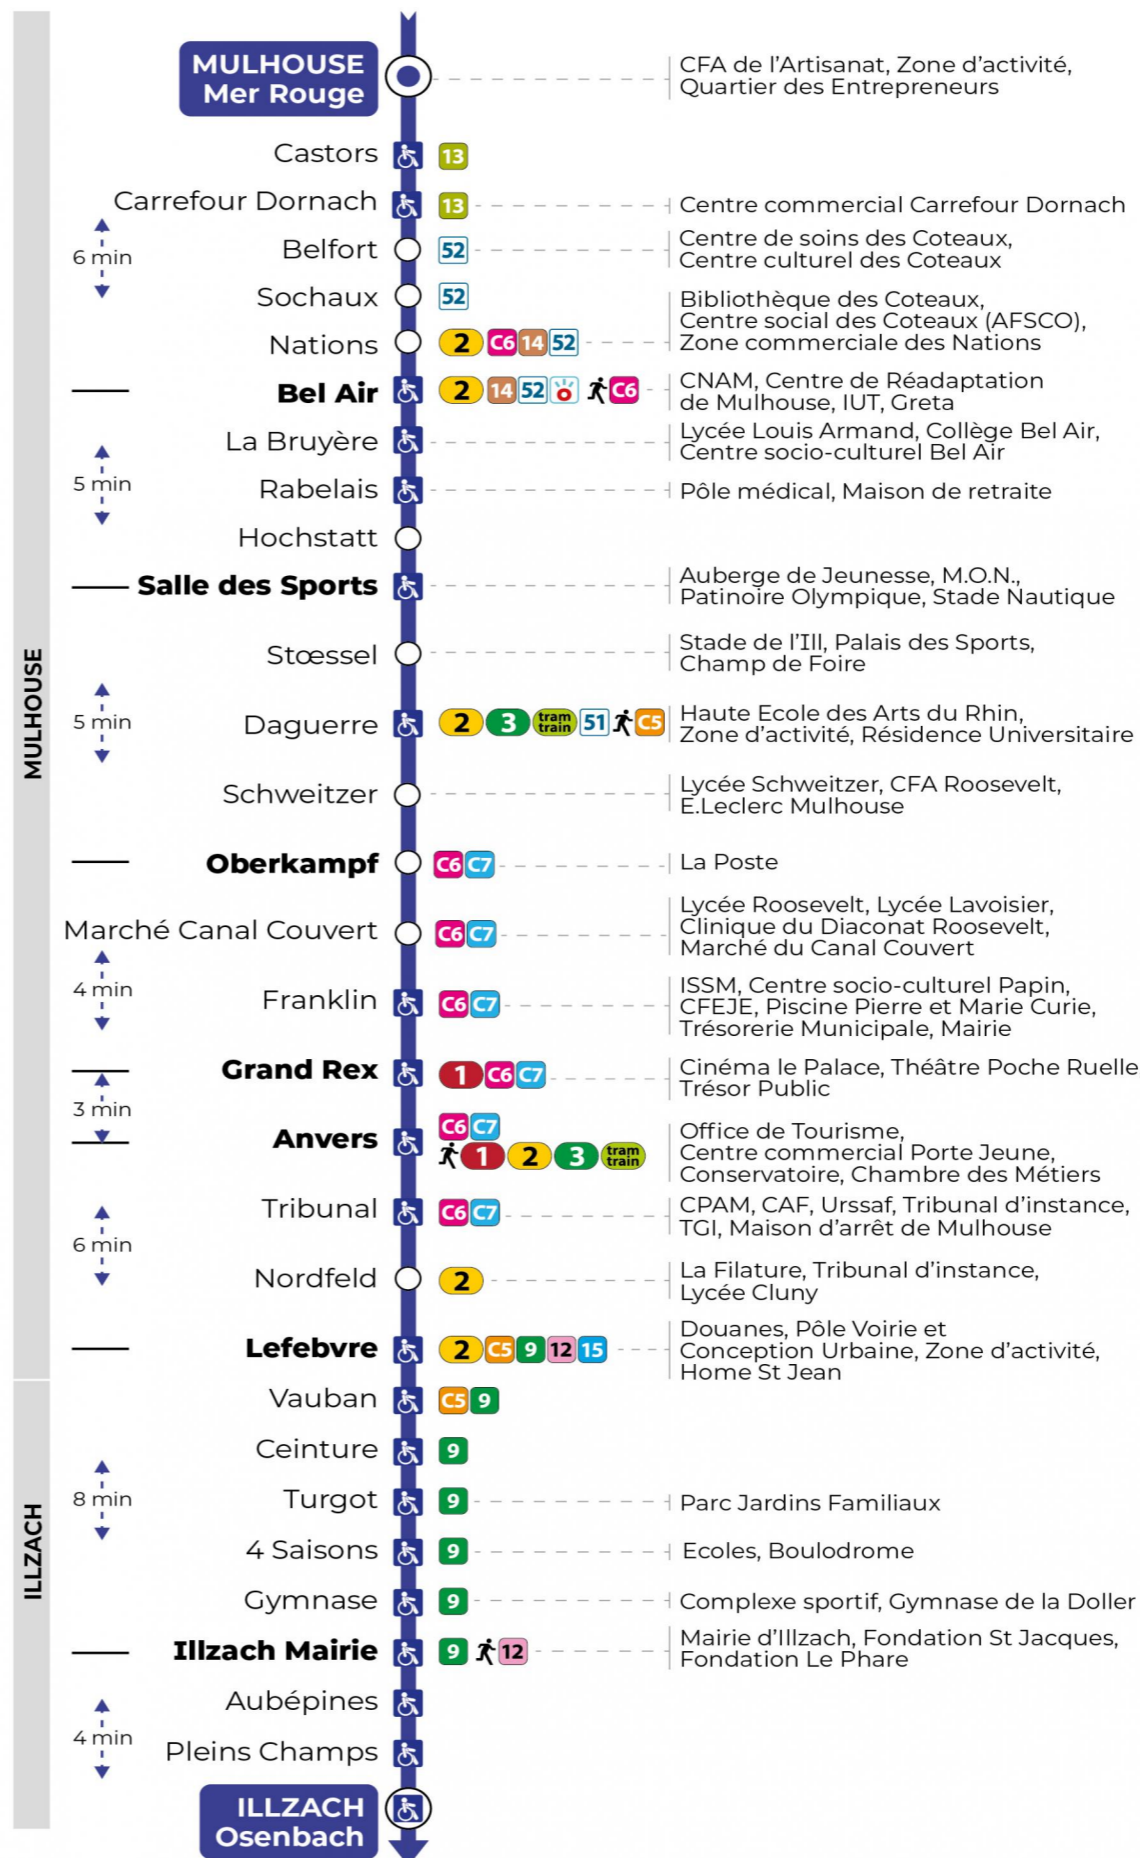

5h	6h	7h	8h	9h	10h	11h	12h	13h	14h	15h	16h	17h	18h	19h	20h
51	16	06	08	16	01	08	05	17	11	05	04	04	13	12	53 ^s
	51	23	31	38	23	31	24	35	29	23	16	22	25	43	
		36	53		46	47	41	53	47	41	34	46	50		
		47			59	59			53	53	59				

s : Terminus ANVERS

Lundi à vendredi en vacances scolaires

Montag bis Freitag während der Schulferien
Monday to Friday during school holidays

5h	6h	7h	8h	9h	10h	11h	12h	13h	14h	15h	16h	17h	18h	19h	20h
47	17	19	20	17	16	16	16	16	16	17	17	16	16	17	53 ^s
	51	50	49	47	46	46	46	46	47	47	46	46	46	50	

s : Terminus ANVERS

Vacances scolaires

Schulferien / school holidays

du 21 Oct 2024 au 02 Nov 2024
du 23 Déc 2024 au 04 Jan 2025
du 10 Fév 2025 au 22 Fév 2025
du 07 Avr 2025 au 19 Avr 2025
du 30 Mai 2025 au 31 Mai 2025

Samedi

Samstag
Saturday

5h	6h	7h	8h	9h	10h	11h	12h	13h	14h	15h	16h	17h	18h	19h	20h
47	17	05	04	03	02	01	01	01	01	01	01	01	01	02	53 ^s
	42	34	34	32	31	31	31	31	31	31	31	31	31	35	

s : Terminus ANVERS

Le plus proche
TABAC BURG
25 Bd des Nations
Mulhouse