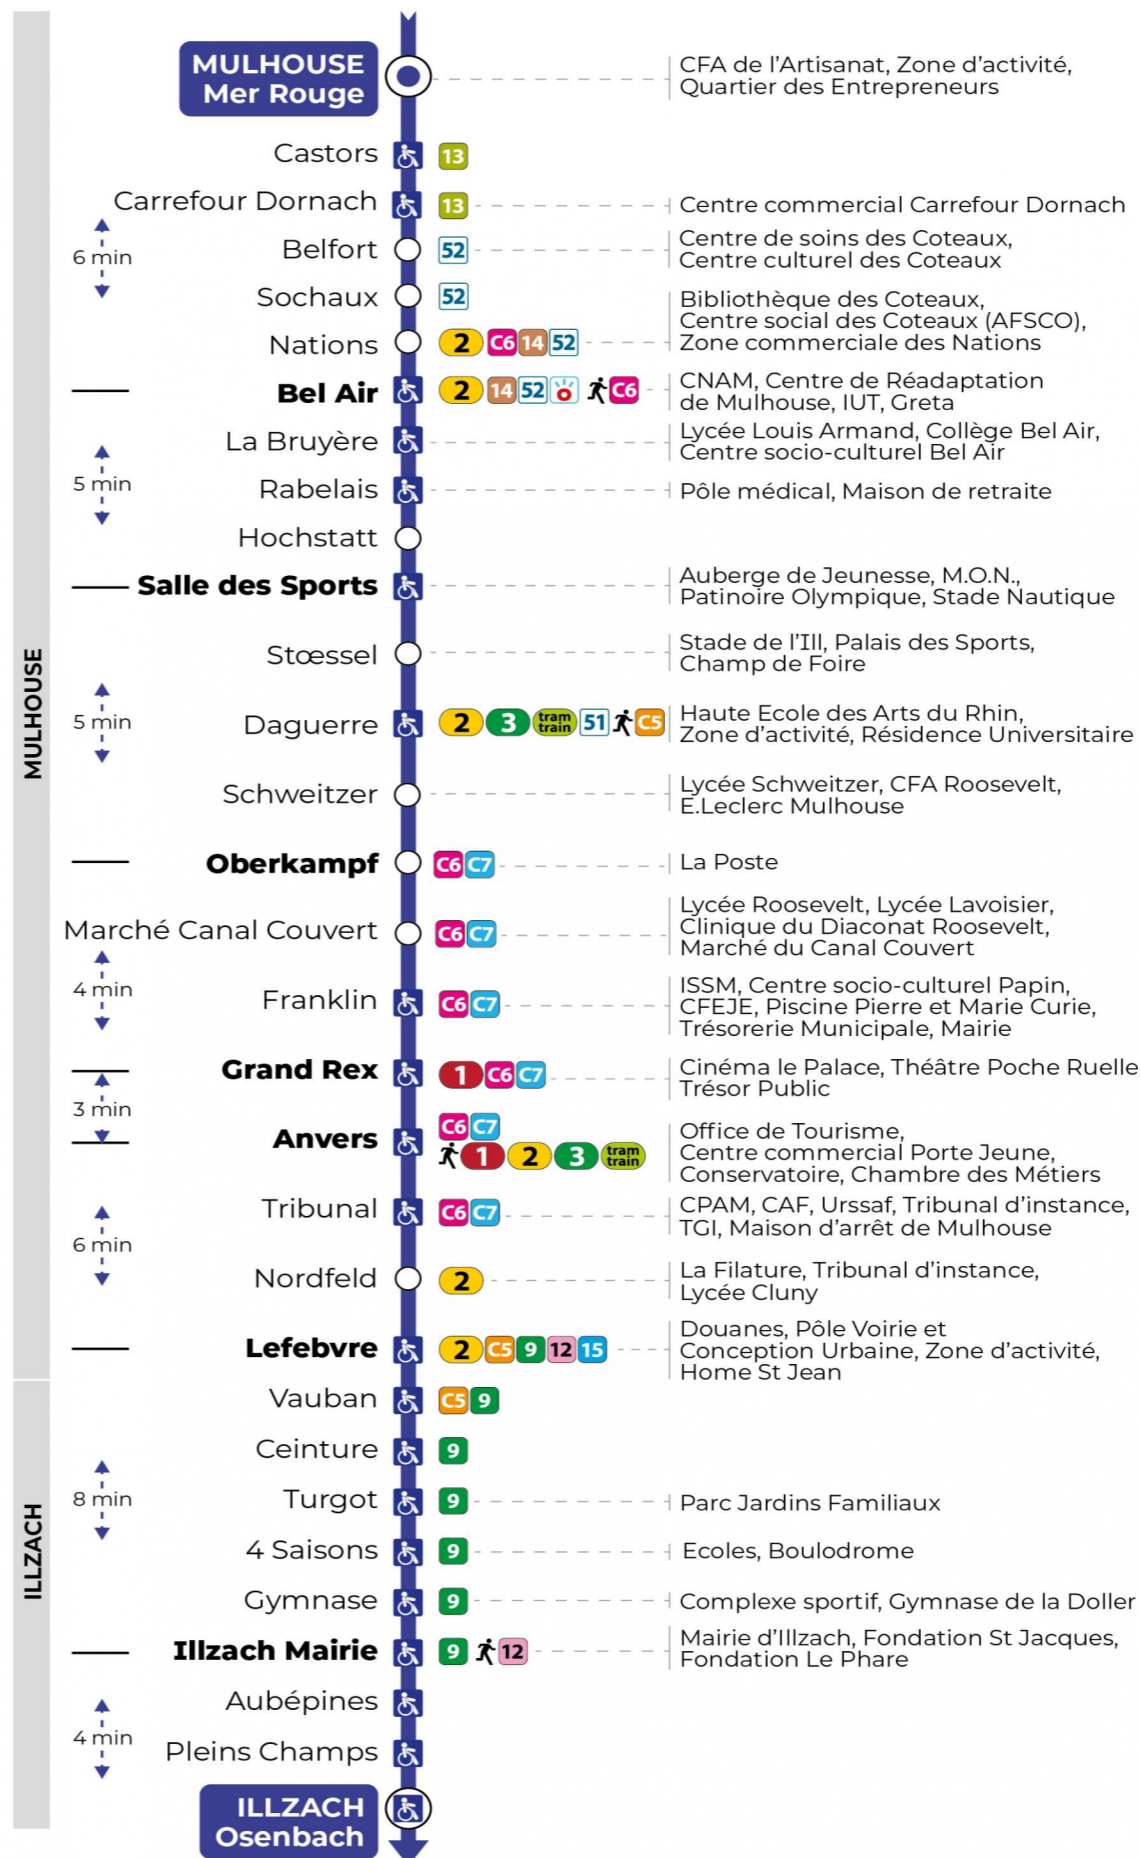

s : Terminus ANVERS

Lundi à vendredi en vacances scolaires

Montag bis Freitag während der Schulferien
Monday to Friday during school holidays

5h	6h	7h	8h	9h	10h	11h	12h	13h	14h	15h	16h	17h	18h	19h	20h
46	16	18	19	16	15	15	15	15	15	16	16	15	15	16	52 ^s
	50	49	48	46	45	45	45	45	46	46	45	45	45	49	

s : Terminus ANVERS

Vacances scolaires

Schulferien / school holidays

du 21 Oct 2024 au 02 Nov 2024
du 23 Déc 2024 au 04 Jan 2025
du 10 Fév 2025 au 22 Fév 2025
du 07 Avr 2025 au 19 Avr 2025
du 30 Mai 2025 au 31 Mai 2025

Samedi

Samstag
Saturday

5h	6h	7h	8h	9h	10h	11h	12h	13h	14h	15h	16h	17h	18h	19h	20h
46	16	04	03	02	01	00	00	00	00	00	00	00	00	01	52 ^s
	41	33	33	31	30	30	30	30	30	30	30	30	30	34	

s : Terminus ANVERS

Le plus proche
TABAC BURG
25 Bd des Nations
Mulhouse

Votre bus en direct

Flashez ce QR-Code pour connaître le prochain passage en temps réel

SAE:100

Arrêt accessible (DCM - SEPT 2024)
 Correspondance bus / tram à proximité