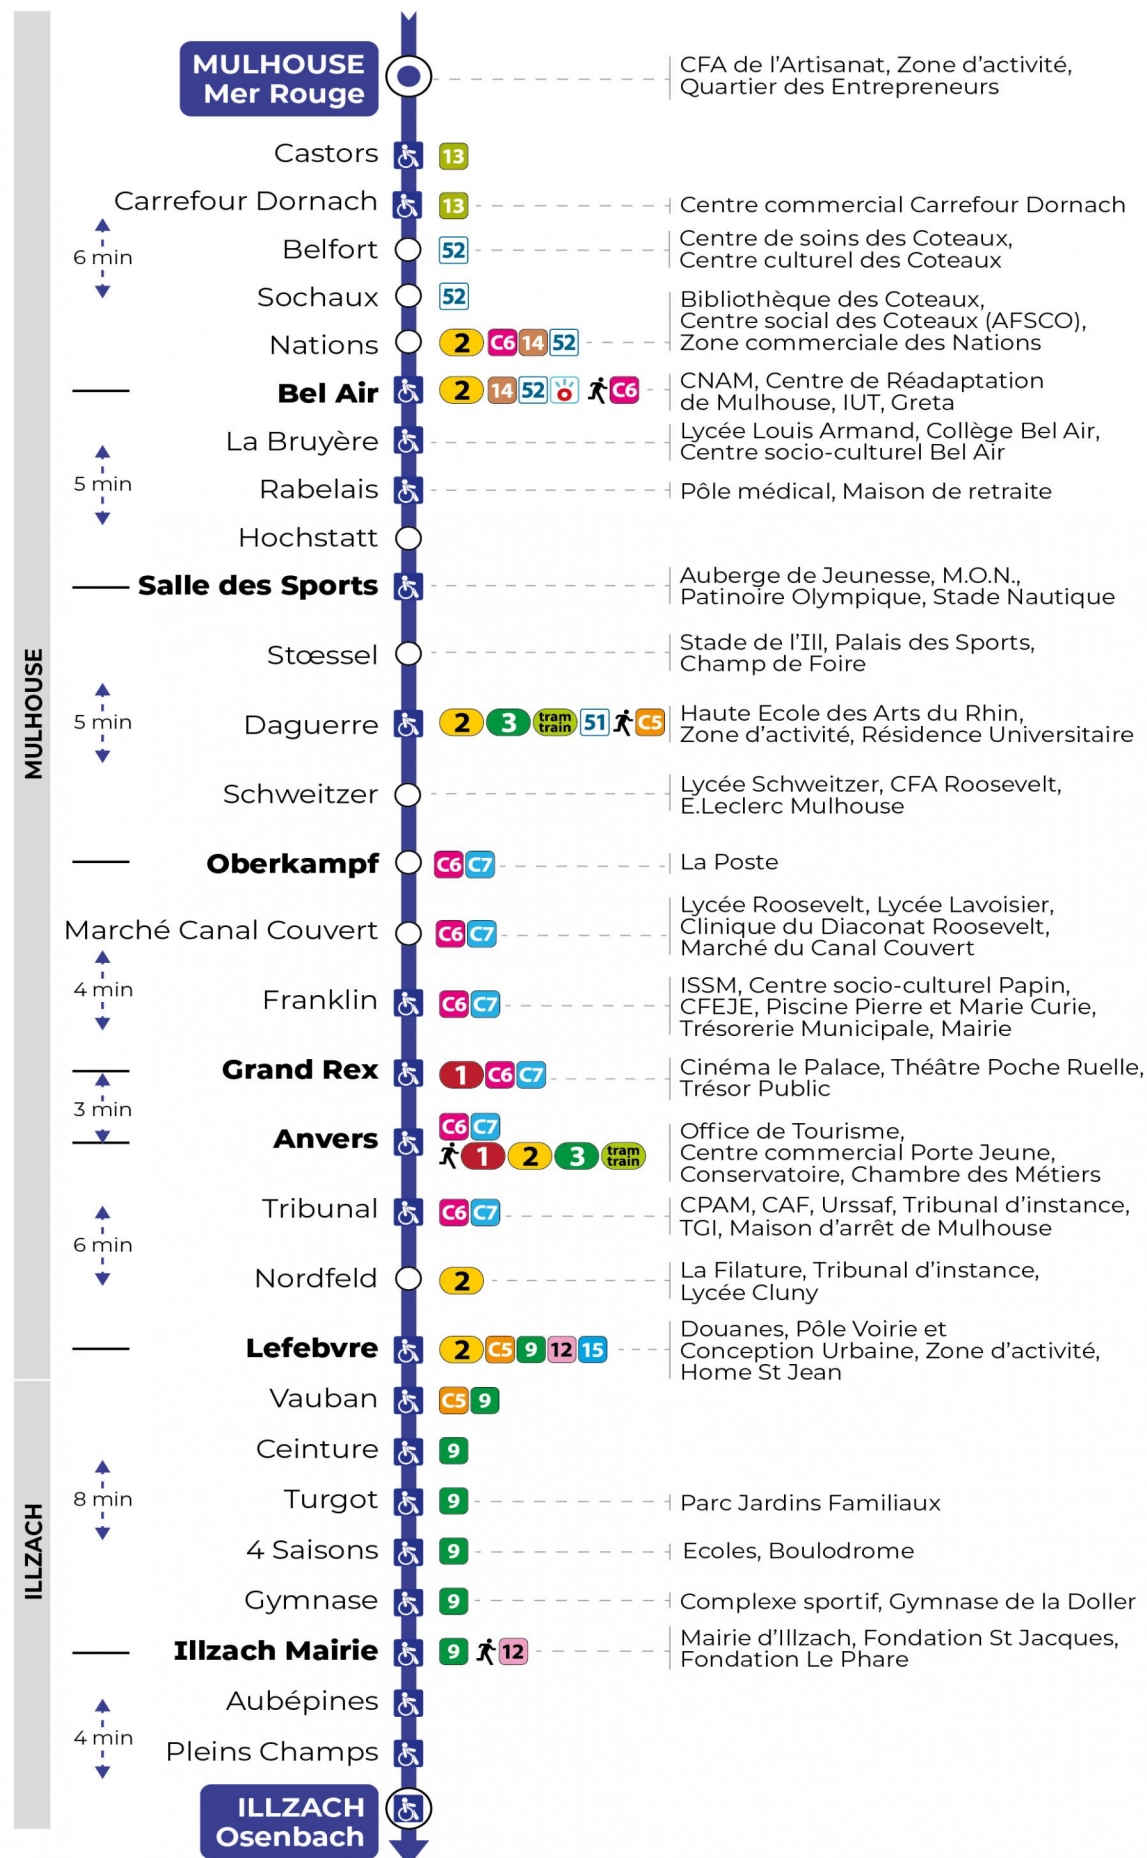

s : Terminus ANVERS

**Lundi à vendredi en vacances scolaires**

Montag bis Freitag während der Schulferien  
Monday to Friday during school holidays

5h	6h	7h	8h	9h	10h	11h	12h	13h	14h	15h	16h	17h	18h	19h	20h
46	16	18	19	16	15	15	15	15	15	16	16	15	15	16	52 <sup>s</sup>
	50	49	48	46	45	45	45	45	46	46	45	45	45	49	

s : Terminus ANVERS

**Vacances scolaires**

Schulferien / school holidays

du 21 Oct 2024 au 02 Nov 2024  
du 23 Déc 2024 au 04 Jan 2025  
du 10 Fév 2025 au 22 Fév 2025  
du 07 Avr 2025 au 19 Avr 2025  
du 30 Mai 2025 au 31 Mai 2025

**Samedi**

Samstag  
Saturday

5h	6h	7h	8h	9h	10h	11h	12h	13h	14h	15h	16h	17h	18h	19h	20h
46	16	04	03	02	01	00	00	00	00	00	00	00	00	01	52 <sup>s</sup>
	41	33	33	31	30	30	30	30	30	30	30	30	30	34	

s : Terminus ANVERS

**Le plus proche**  
**TABAC BURG**  
25 Bd des Nations  
Mulhouse

**Votre bus en direct**

Flashez ce QR-Code pour connaître le prochain passage en temps réel

SAE:62

Arrêt accessible (DCM - SEPT 2024)  
 Correspondance bus / tram à proximité