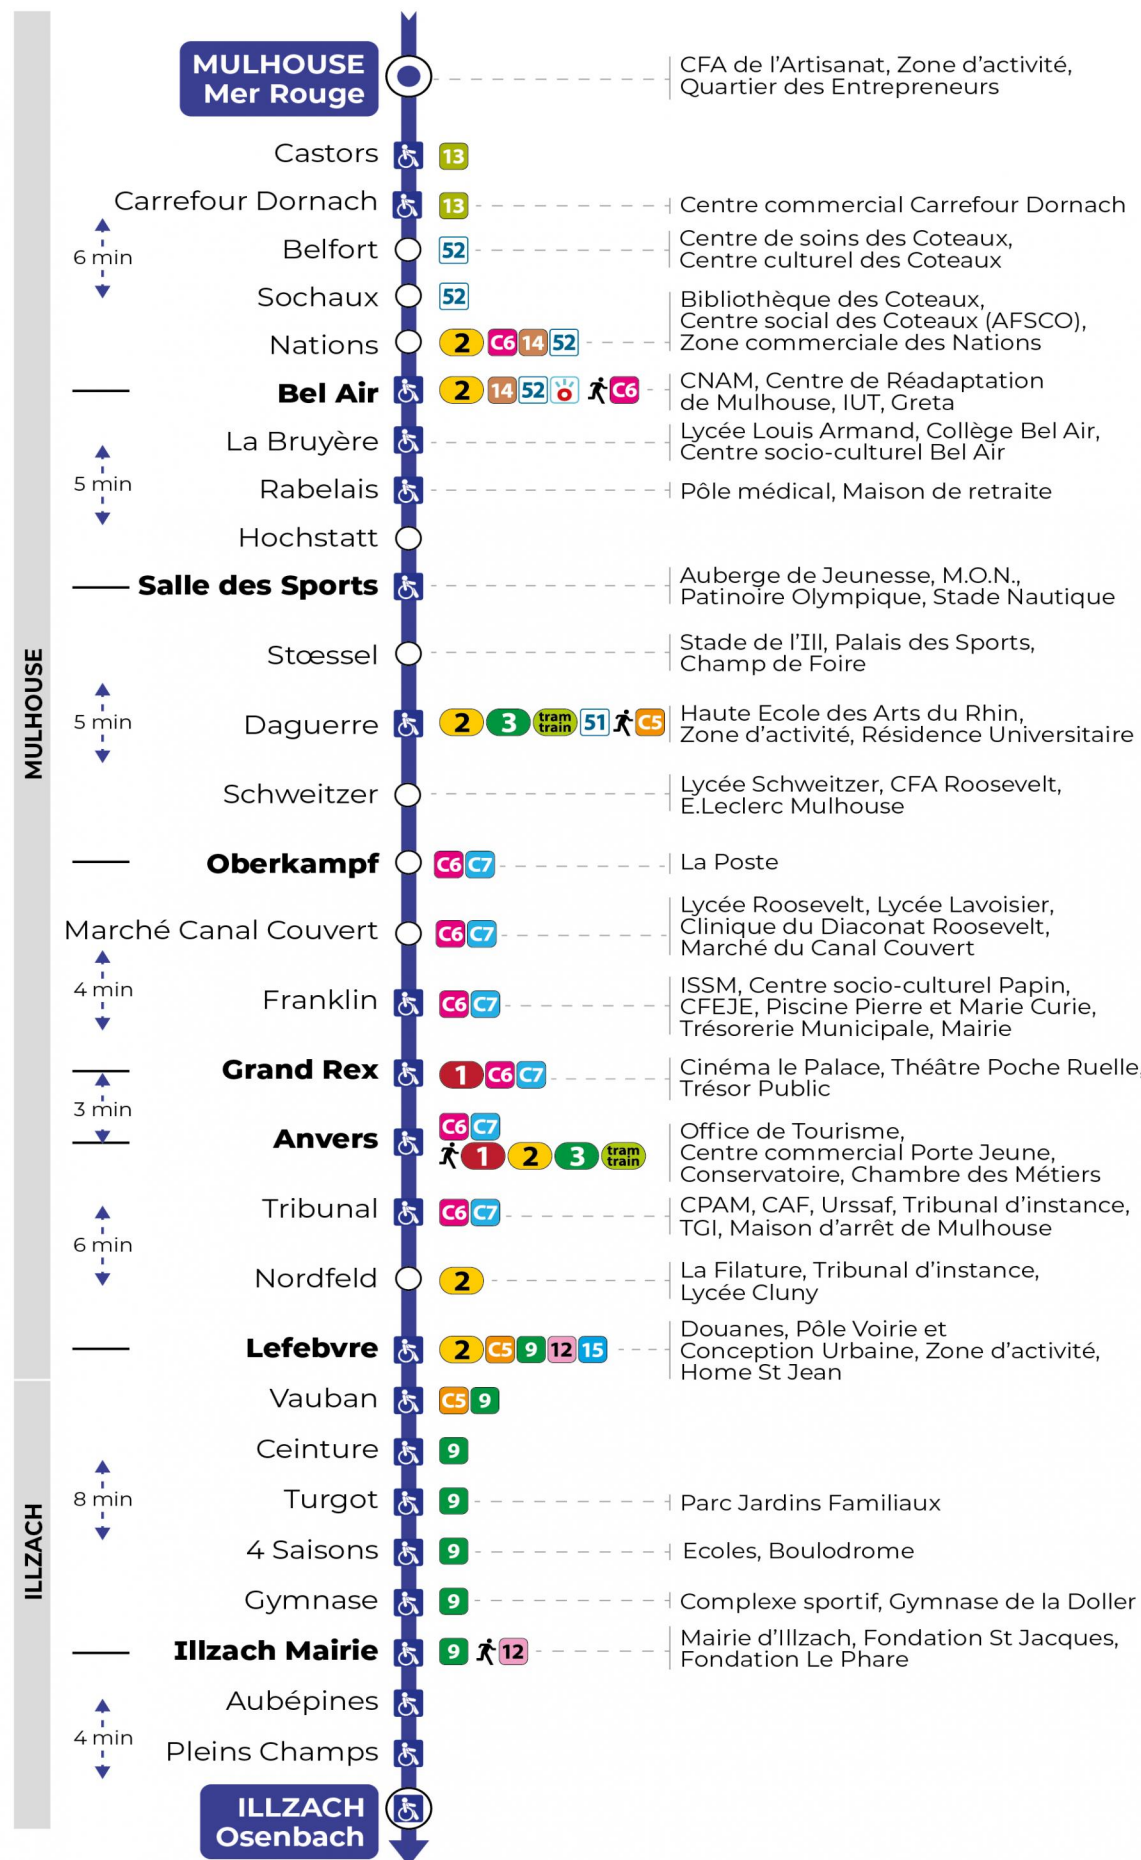

s : Terminus ANVERS

Lundi à vendredi en vacances scolaires

Montag bis Freitag während der Schulferien
Monday to Friday during school holidays

5h	6h	7h	8h	9h	10h	11h	12h	13h	14h	15h	16h	17h	18h	19h	20h
44	14	16	17	14	13	13	13	13	13	14	14	13	13	14	50 ^s
	48	47	46	44	43	43	43	43	44	44	43	43	43	47	

s : Terminus ANVERS

Vacances scolaires

Schulferien / school holidays

du 21 Oct 2024 au 02 Nov 2024
du 23 Déc 2024 au 04 Jan 2025
du 10 Fév 2025 au 22 Fév 2025
du 07 Avr 2025 au 19 Avr 2025
du 30 Mai 2025 au 31 Mai 2025

Samedi

Samstag
Saturday

5h	6h	7h	8h	9h	10h	11h	12h	13h	14h	15h	16h	17h	18h	19h	20h
44	14	02	01	00	28	28	28	28	28	28	28	28	28	32	50 ^s
	39	31	31	29	58	58	58	58	58	58	58	58	59		
				59											

s : Terminus ANVERS

Le plus proche
TABAC BURG
25 Bd des Nations
Mulhouse

Votre bus en direct

Flashez ce QR-Code pour connaître le prochain passage en temps réel

SAE:1808

Arrêt accessible (DCM - SEPT 2024)
 Correspondance bus / tram à proximité