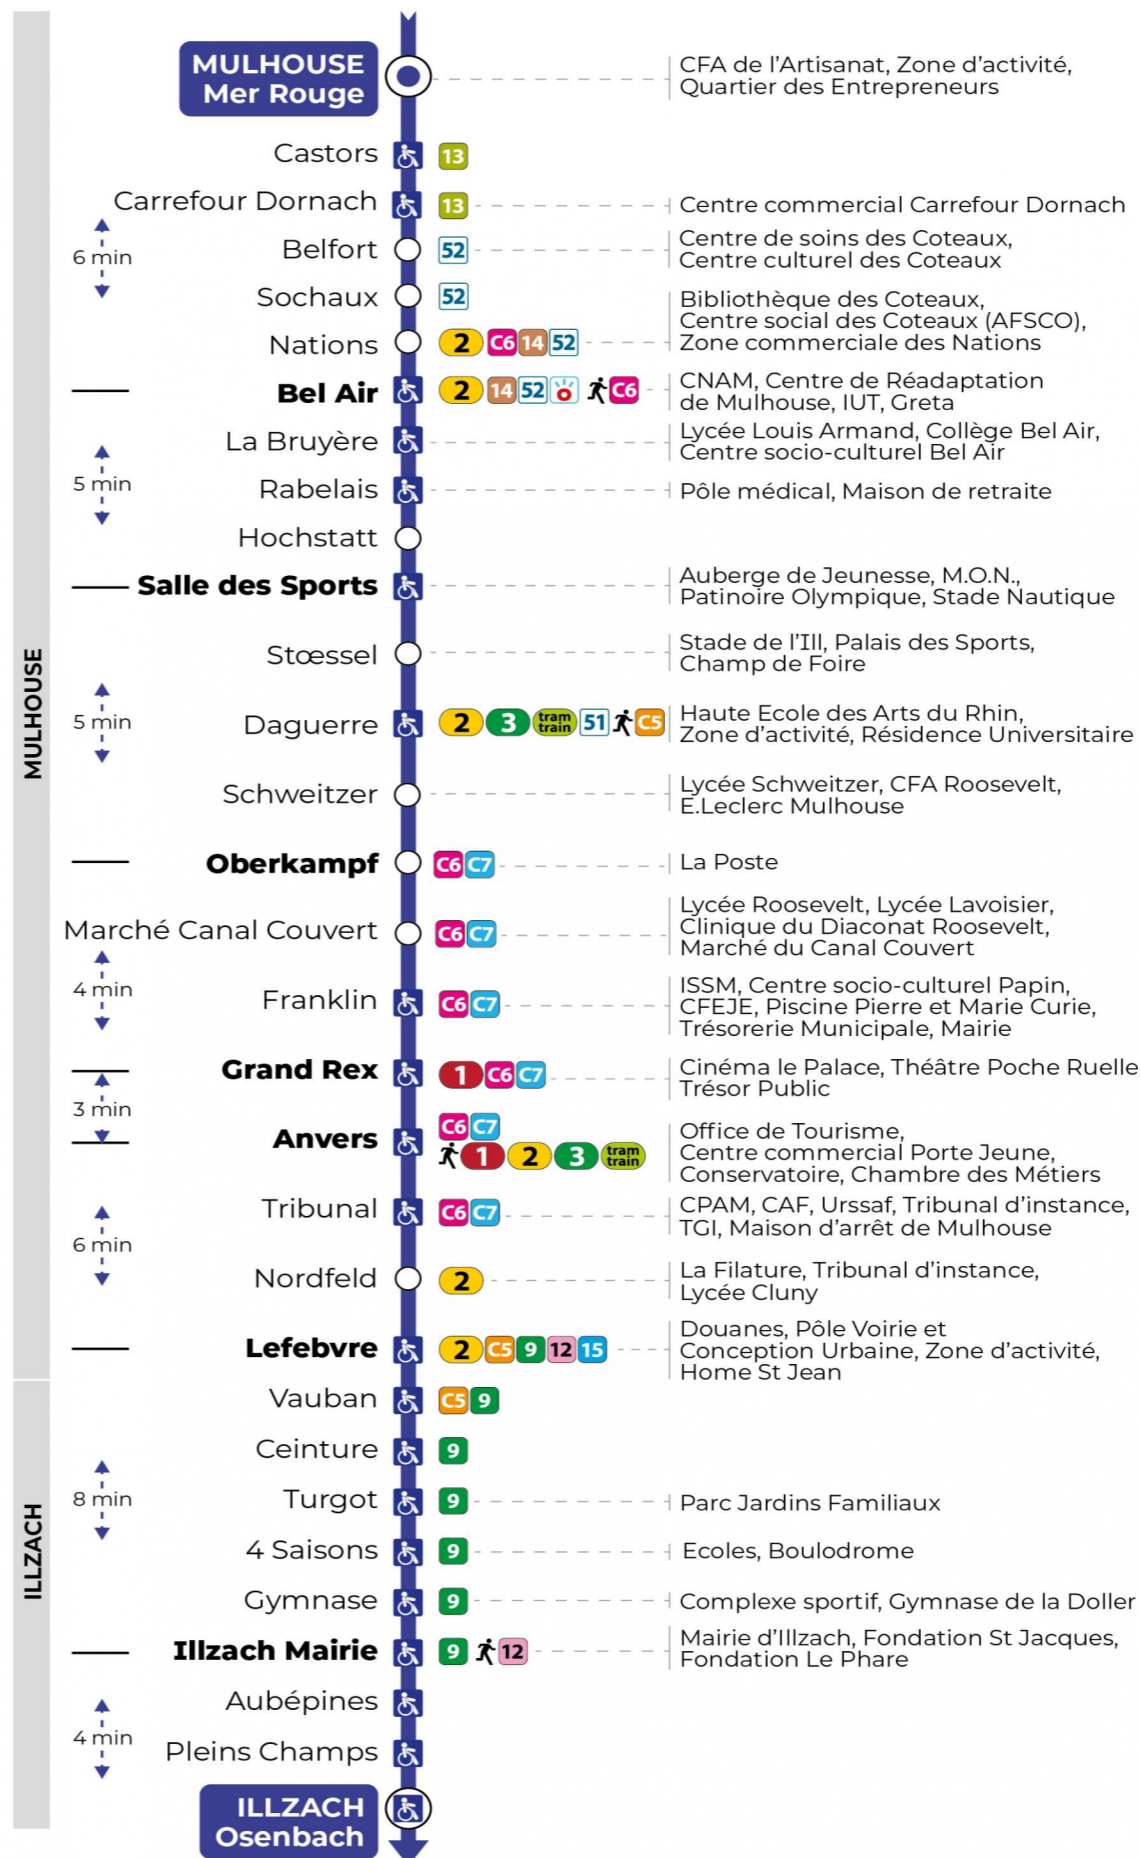

s : Terminus ANVERS

Lundi à vendredi en vacances scolaires

Montag bis Freitag während der Schulferien
Monday to Friday during school holidays

| 5h | 6h | 7h | 8h | 9h | 10h | 11h | 12h | 13h | 14h | 15h | 16h | 17h | 18h | 19h | 20h |
|----|----|----|----|----|-----|-----|-----|-----|-----|-----|-----|-----|-----|-----|-----------------|
| 44 | 14 | 15 | 16 | 13 | 12 | 12 | 12 | 12 | 12 | 13 | 13 | 12 | 12 | 13 | 49 ^s |
| | 47 | 46 | 45 | 43 | 42 | 42 | 42 | 42 | 43 | 43 | 42 | 42 | 42 | 46 | |

s : Terminus ANVERS

Vacances scolaires

Schulferien / school holidays

du 21 Oct 2024 au 02 Nov 2024
du 23 Déc 2024 au 04 Jan 2025
du 10 Fév 2025 au 22 Fév 2025
du 07 Avr 2025 au 19 Avr 2025
du 30 Mai 2025 au 31 Mai 2025

Samedi

Samstag
Saturday

| 5h | 6h | 7h | 8h | 9h | 10h | 11h | 12h | 13h | 14h | 15h | 16h | 17h | 18h | 19h | 20h |
|----|----|----|----|----|-----|-----|-----|-----|-----|-----|-----|-----|-----|-----|-----------------|
| 44 | 14 | 01 | 00 | 28 | 27 | 27 | 27 | 27 | 27 | 27 | 27 | 27 | 27 | 31 | 49 ^s |
| | 39 | 30 | 30 | 58 | 57 | 57 | 57 | 57 | 57 | 57 | 57 | 57 | 58 | | |
| | | | 59 | | | | | | | | | | | | |

s : Terminus ANVERS

Le plus proche
TABAC BURG
25 Bd des Nations
Mulhouse

Votre bus en direct

Flashez ce QR-Code pour connaître le prochain passage en temps réel

SAE:619

Arrêt accessible (DCM - SEPT 2024)
 Correspondance bus / tram à proximité