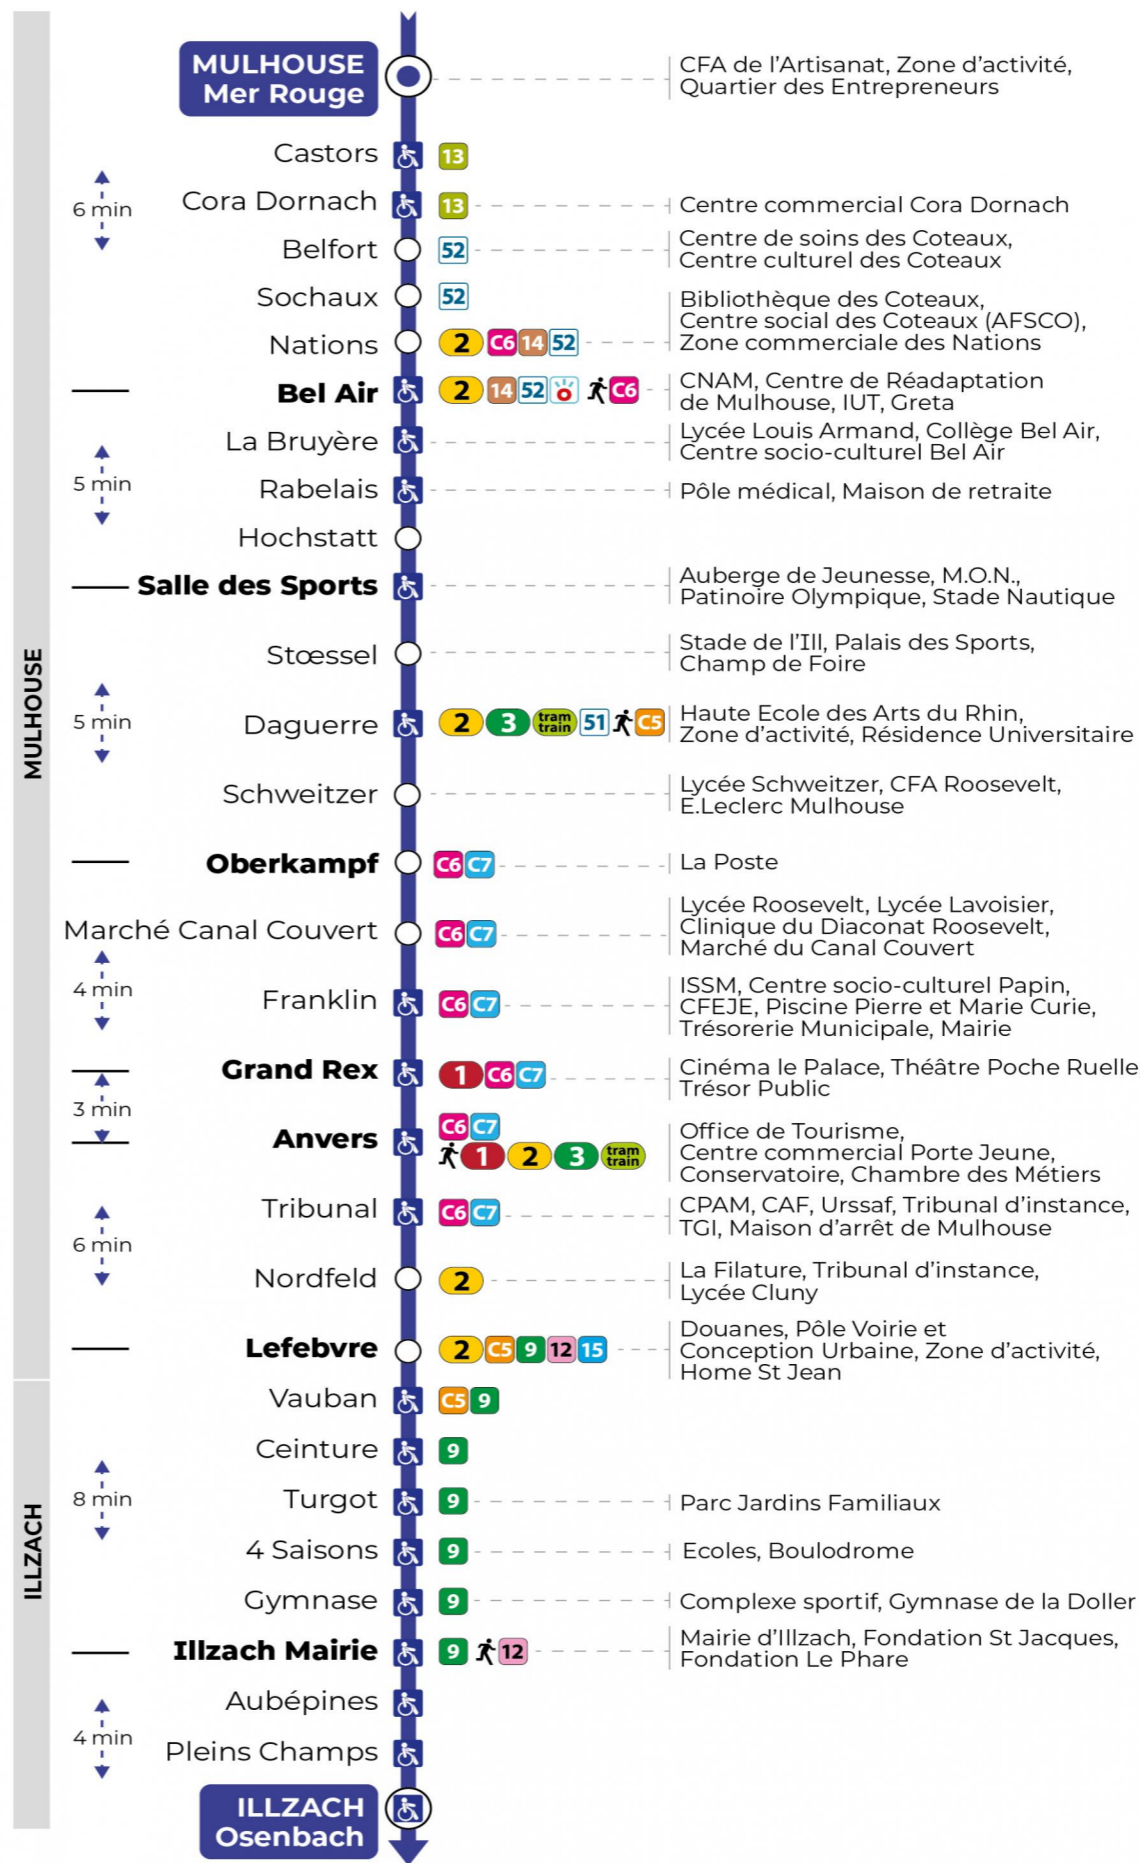

s : Terminus ANVERS

Lundi à vendredi en vacances scolaires

Montag bis Freitag während der Schulferien
Monday to Friday during school holidays

5h	6h	7h	8h	9h	10h	11h	12h	13h	14h	15h	16h	17h	18h	19h	20h
43	13	15	16	12	11	11	11	11	11	12	12	11	11	12	49 ^s
	47	46	44	42	41	41	41	41	42	42	41	41	41	45	

s : Terminus ANVERS

Vacances scolaires

Schulferien / school holidays

du 21 Oct 2024 au 02 Nov 2024
du 23 Déc 2024 au 04 Jan 2025
du 10 Fév 2025 au 22 Fév 2025
du 07 Avr 2025 au 19 Avr 2025
du 30 Mai 2025 au 31 Mai 2025

Samedi

Samstag
Saturday

5h	6h	7h	8h	9h	10h	11h	12h	13h	14h	15h	16h	17h	18h	19h	20h
43	13	01	00	27	26	26	26	26	26	26	26	26	26	30	49 ^s
	38	30	30	57	56	56	56	56	56	56	56	56	57		
			58												

s : Terminus ANVERS

Le plus proche
CYBERPHONE DES COTEAUX
31 rue Alphonse Kienzler
Mulhouse

Votre bus en direct
Flashez ce QR-Code pour connaître le prochain passage en temps réel

SAE:64

Arrêt accessible (DCM - SEPT 2024)
 Correspondance bus / tram à proximité