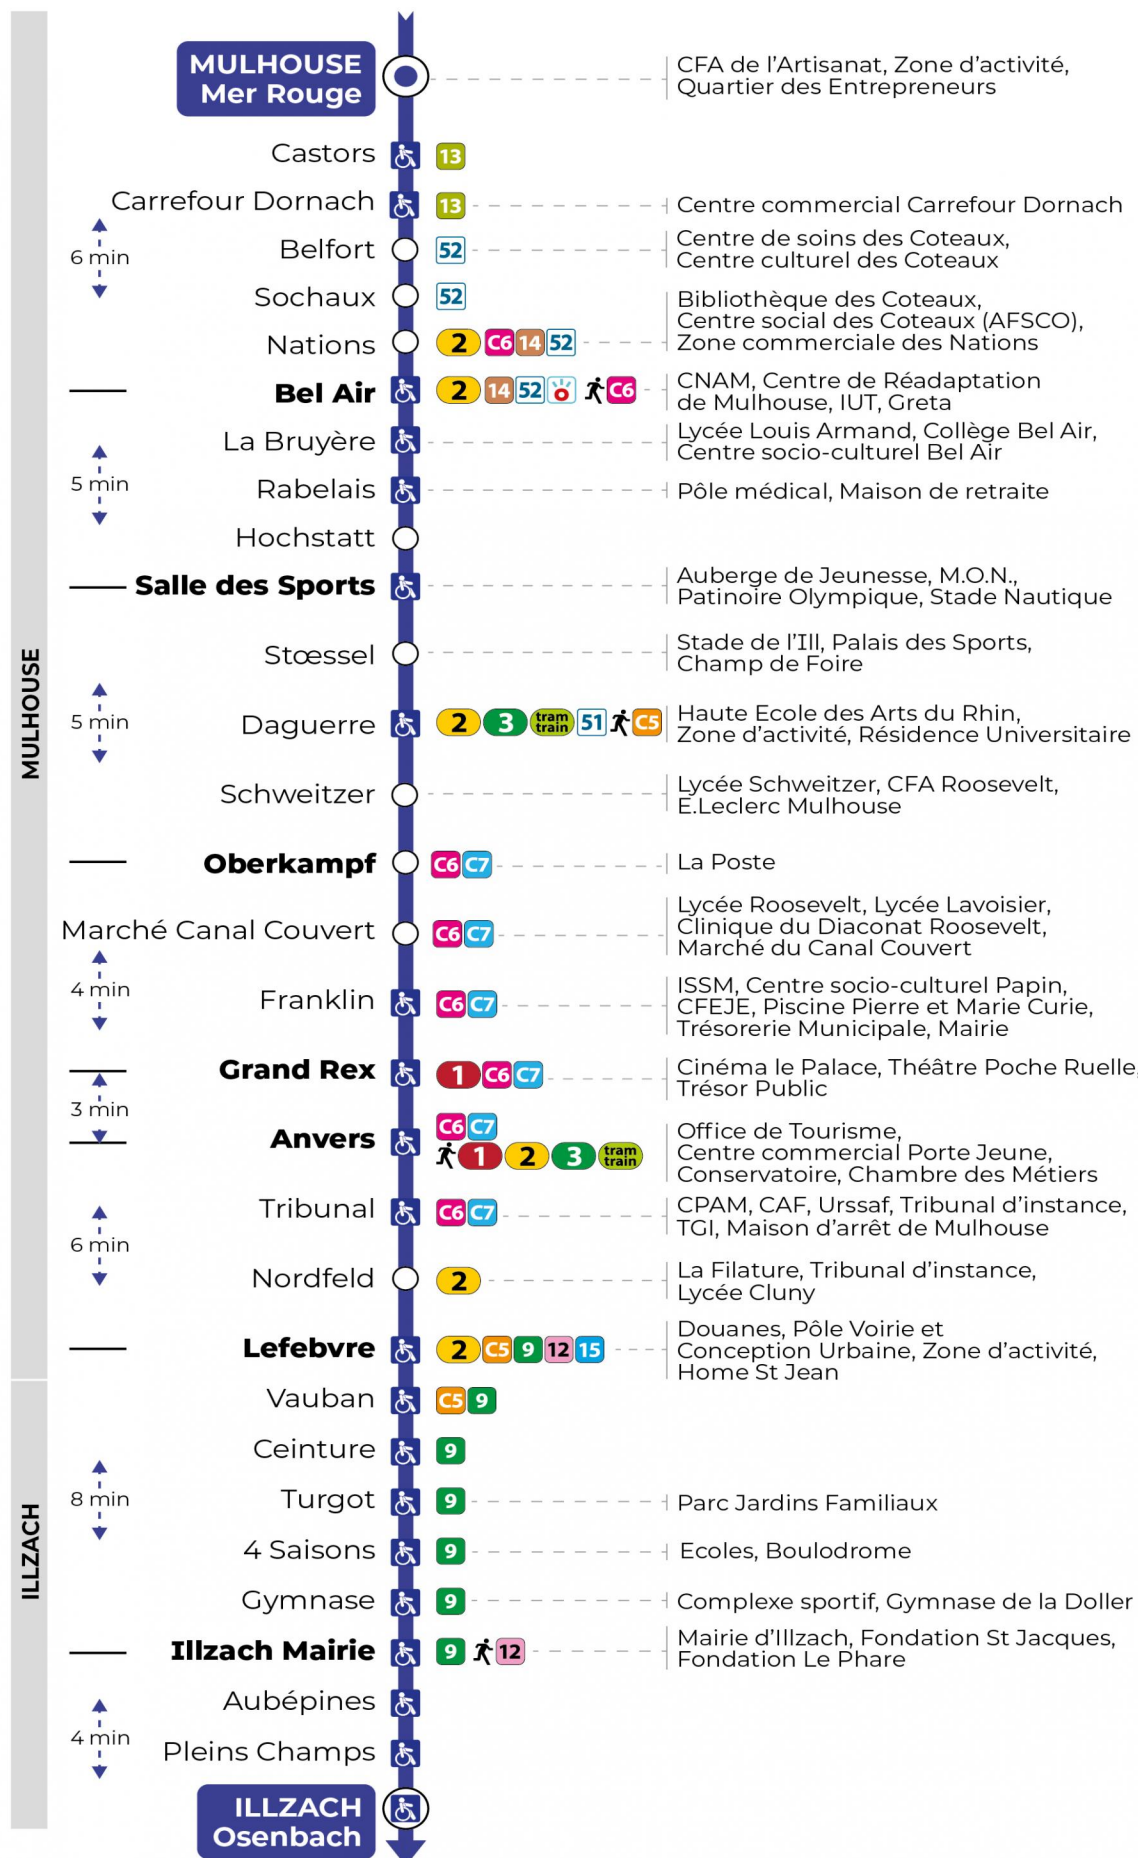

16

arrêt **CARREFOUR DORNACH**
direction **OSENBACH**

Valables du 2 septembre 2024 au 27 juin 2025 inclus

Gültig vom 2. September 2024 bis zum 27. Juni 2025
Valid from September 2, 2024 to June 27, 2025

Lundi à vendredi en période scolaire

s : Terminus ANVERS

Vacances scolaires

Schulferien / school holidays

du 21 Oct 2024 au 02 Nov 2024
du 23 Déc 2024 au 04 Jan 2025
du 10 Fév 2025 au 22 Fév 2025
du 07 Avr 2025 au 19 Avr 2025
du 30 Mai 2025 au 31 Mai 2025

Samedi

Samstag
Saturday

8h	9h	10h	11h	12h	13h	14h	15h	16h	17h	18h	19h	20h
27	24	22	22	22	22	22	22	22	22	22	26	46 ^s
55	54	52	52	52	52	52	52	52	52	53		

s : Terminus ANVERS

Le plus proche
TABAC BURG
25 Bd des Nations
Mulhouse

Votre bus en direct

Flashez ce QR-Code pour connaître le prochain passage en temps réel

SAE:5217

Arrêt accessible (DCM - SEPT 2024)
 Correspondance bus / tram à proximité