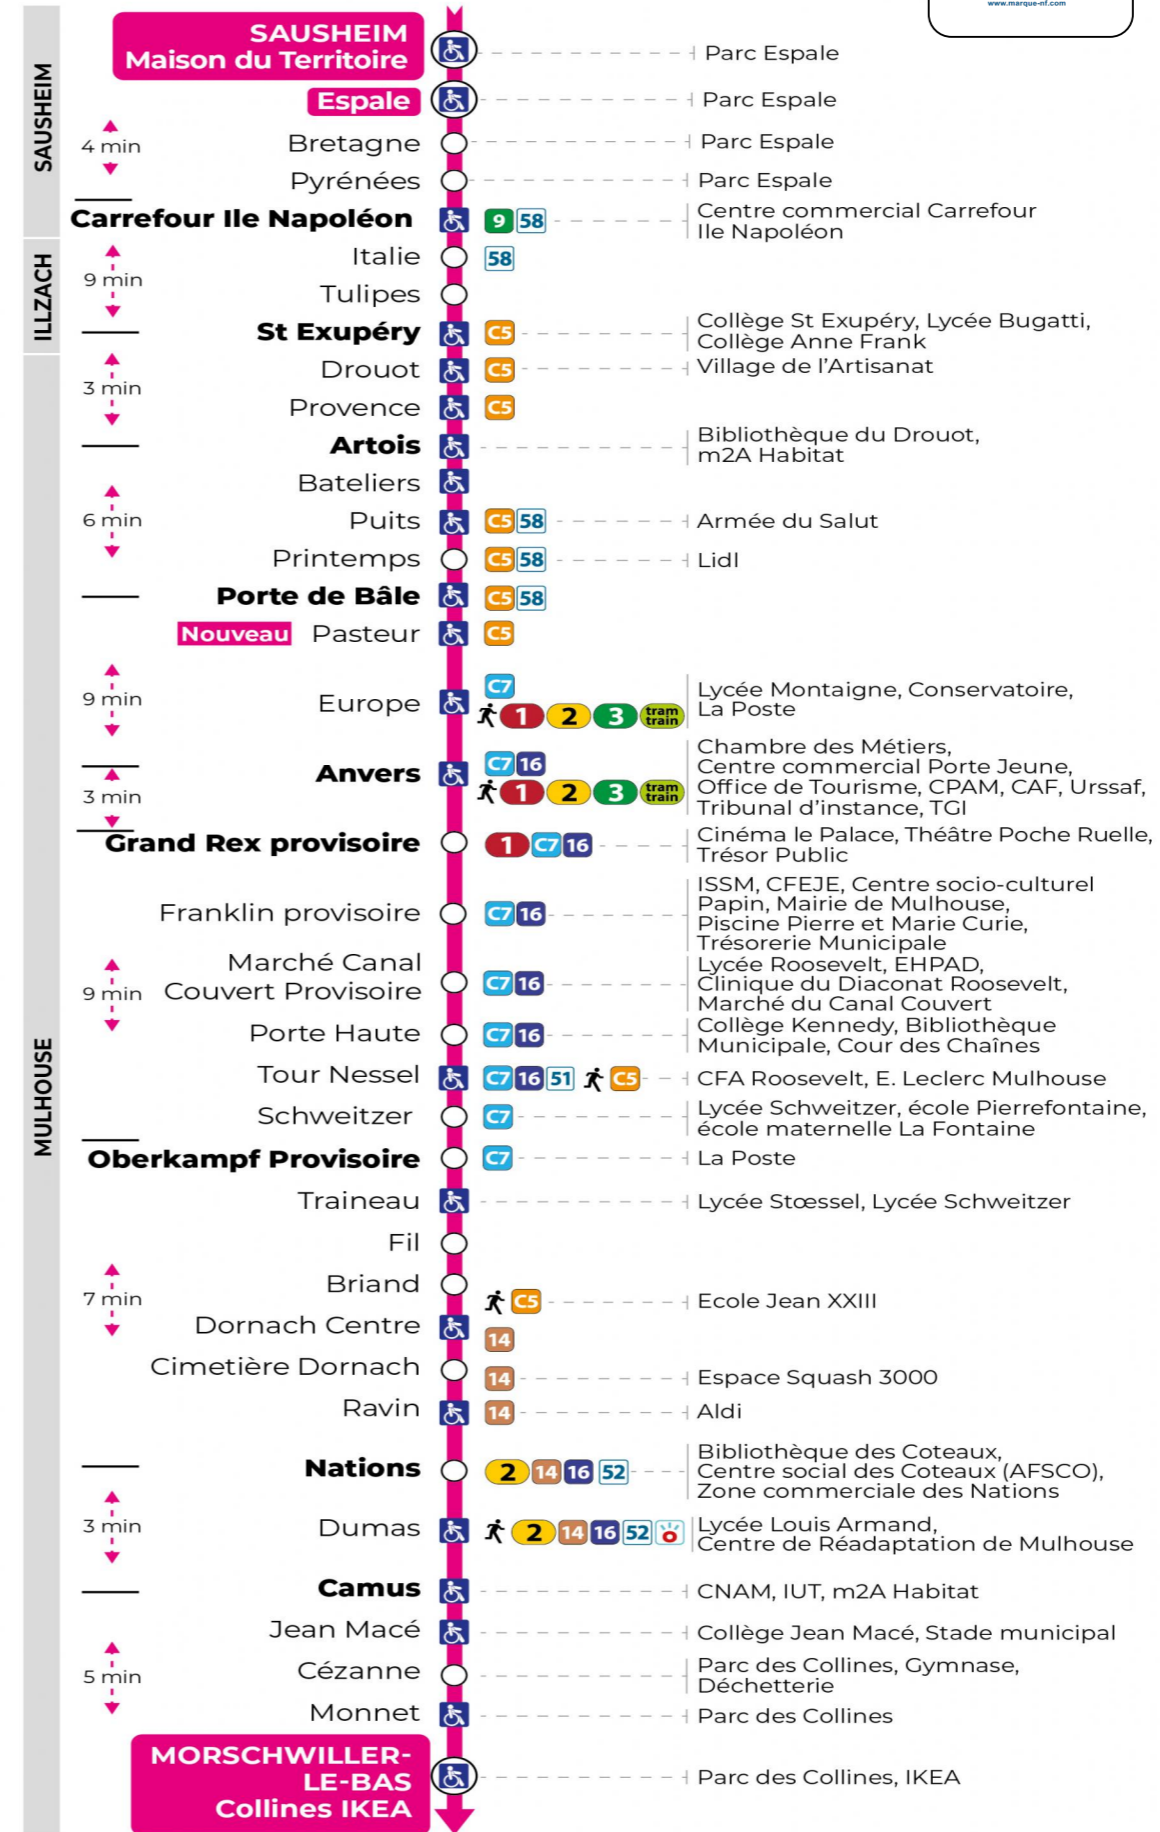

**Valables du 2 septembre 2024 au 27 juin 2025 inclus**

Gültig vom 2. September 2024 bis zum 27. Juni 2025  
Valid from September 2, 2024 to June 27, 2025

**Lundi à vendredi en période scolaire**

Montag bis Freitag während der Schulzeit  
Monday to Friday in school period

**Vacances scolaires**

Schulferien / school holidays

du 21 Oct 2024 au 02 Nov 2024  
du 23 Déc 2024 au 04 Jan 2025  
du 10 Fév 2025 au 22 Fév 2025  
du 07 Avr 2025 au 19 Avr 2025  
du 30 Mai 2025 au 31 Mai 2025

**Samedi**

Samstag  
Saturday

5h	6h	7h	8h	9h	10h	11h	12h	13h	14h	15h	16h	17h	18h	19h	20h
47	26	17	06	04	06	07	07	07	07	07	07	07	07	08	03
	49	33	19	19	21	22	22	22	22	22	22	22	22	28	47
		49	34	34	36	37	37	37	37	37	37	37	37		
			49	51	51	52	52	52	52	52	52	52	52		

**Le plus proche**  
**CYBERPHONE DES COTEAUX**  
31 rue Alphonse Kienzler  
Mulhouse

**Votre bus en direct**

Flashez ce QR-Code pour connaître le prochain passage en temps réel

Arrêt accessible  
 Correspondance bus / tram à proximité